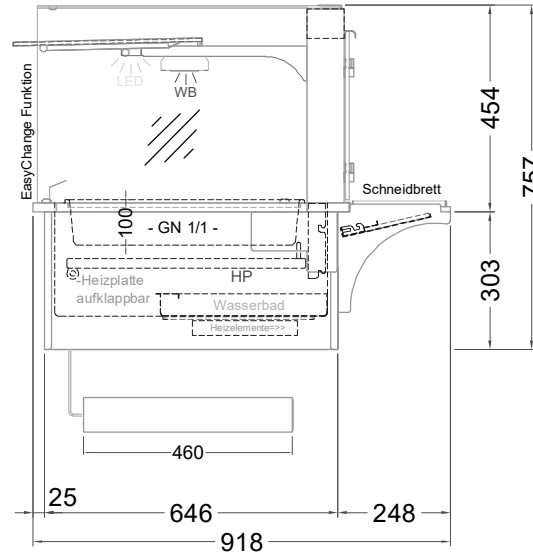

Masszeichnung

Einbauwärmeveritine BASIC E-78-45 Slide-In

(Bedienseite)

(Seitenansicht)

(Kundenseite)

(Detail "Easy Change")

(Detail Spiegelsystem)

(Grundriss)

LEGENDE:

LED	= LED-Beleuchtung
WB	= Wärmebrücke
HP	= Heizplatte

[Art.Nr.: 520311]

Basic E-78-45 Slide-In

* OPTIONAL: mit Bodenablauf 00529111