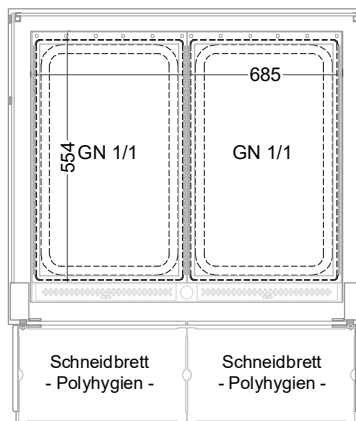

Masszeichnung

Einbauwärmeveritine BASIC E-78-45 Slide-In

(Bedienseite)

(Seitenansicht)

(Kundenseite)

(Detail "Easy Change")

(Detail Spiegelsystem)

(Grundriss)

LEGENDE:

LED	= LED-Beleuchtung
WB	= Wärmebrücke
HP	= Heizplatte

[Art.Nr.: 520311]

Basic E-78-45 Slide-In

* OPTIONAL: mit Bodenablauf 00529111