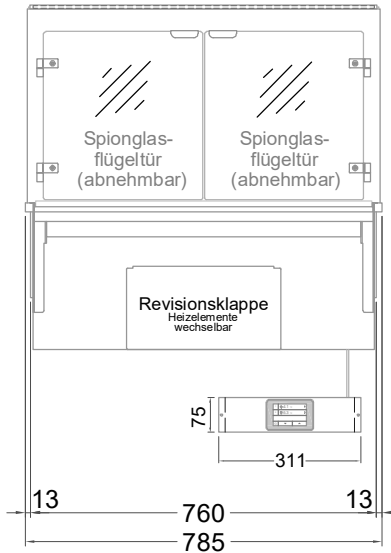

Masszeichnung

Einbauwärmeveritine BASIC E-78-45 Slide-In

(Bedienseite)

(Seitenansicht)

(Kundenseite)

(Detail "Easy Change")

(Detail Spiegelsystem)

(Grundriss)

LEGENDE:

LED	= LED-Beleuchtung
WB	= Wärmebrücke
HP	= Heizplatte

[Art.Nr.: 520311]

Basic E-78-45 Slide-In

* OPTIONAL: mit Bodenablauf 00529111