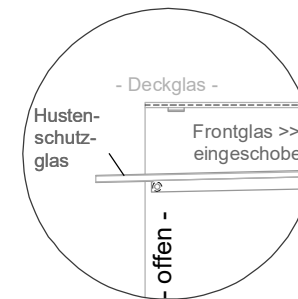

Masszeichnung

Einbauwärmeveritine BASIC E-78-45 Slide-In

(Bedienseite)

(Seitenansicht)

(Kundenseite)

(Detail "Easy Change")

(Detail Spiegelsystem)

(Grundriss)

LEGENDE:

LED	= LED-Beleuchtung
WB	= Wärmebrücke
HP	= Heizplatte

[Art.Nr.: 520311]

Basic E-78-45 Slide-In

* OPTIONAL: mit Bodenablauf 00529111