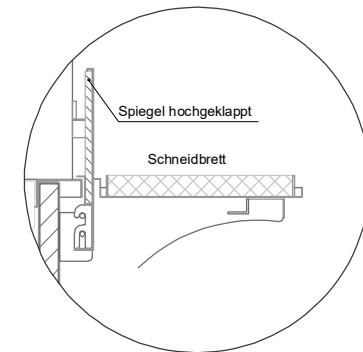

Masszeichnung

Einbauwärmeveritine BASIC E-78-45 Slide-In

(Bedienseite)

(Seitenansicht)

(Kundenseite)

(Detail "Easy Change")

(Detail Spiegelsystem)

(Grundriss)

LEGENDE:

LED	= LED-Beleuchtung
WB	= Wärmebrücke
HP	= Heizplatte

[Art.Nr.: 520311]

Basic E-78-45 Slide-In

* OPTIONAL: mit Bodenablauf 00529111