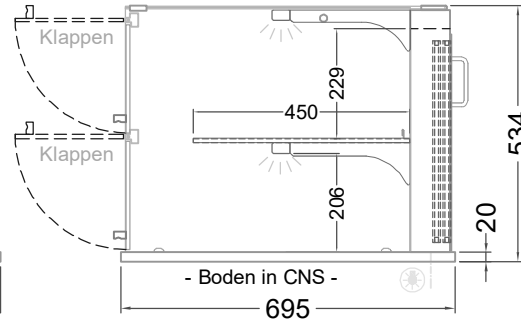

Masszeichnung

Glasaufbau, ungekühlt **GUK GE-145-53 KL**

(Bedienseite)

(Seitenansicht)

(Kundenseite)

(Grundriss)

[Art.Nr.: 310632]

GUK GE-145-53 KL