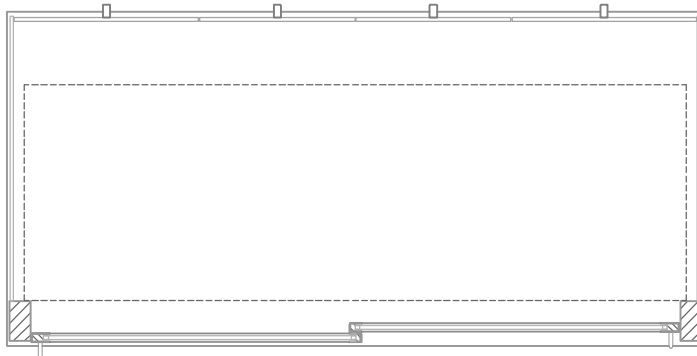

Masszeichnung

Glasaufbau, ungekühlt **GUK GE-145-53 KL**

(Bedienseite)

(Seitenansicht)

(Kundenseite)

(Grundriss)

[Art.Nr.: 310632]

GUK GE-145-53 KL