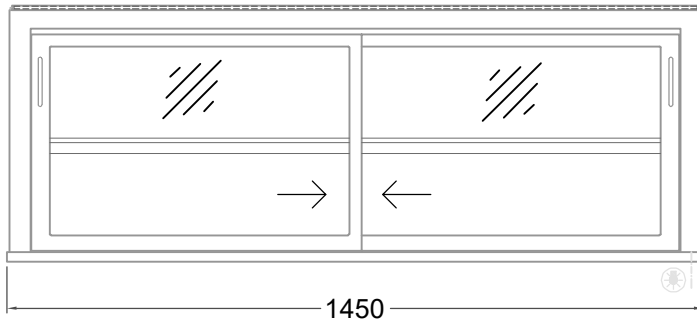

Masszeichnung

Glasaufbau, ungekühlt **GUK GE-145-53 KL**

(Bedienseite)

(Seitenansicht)

(Kundenseite)

(Grundriss)

[Art.Nr.: 310632]

GUK GE-145-53 KL