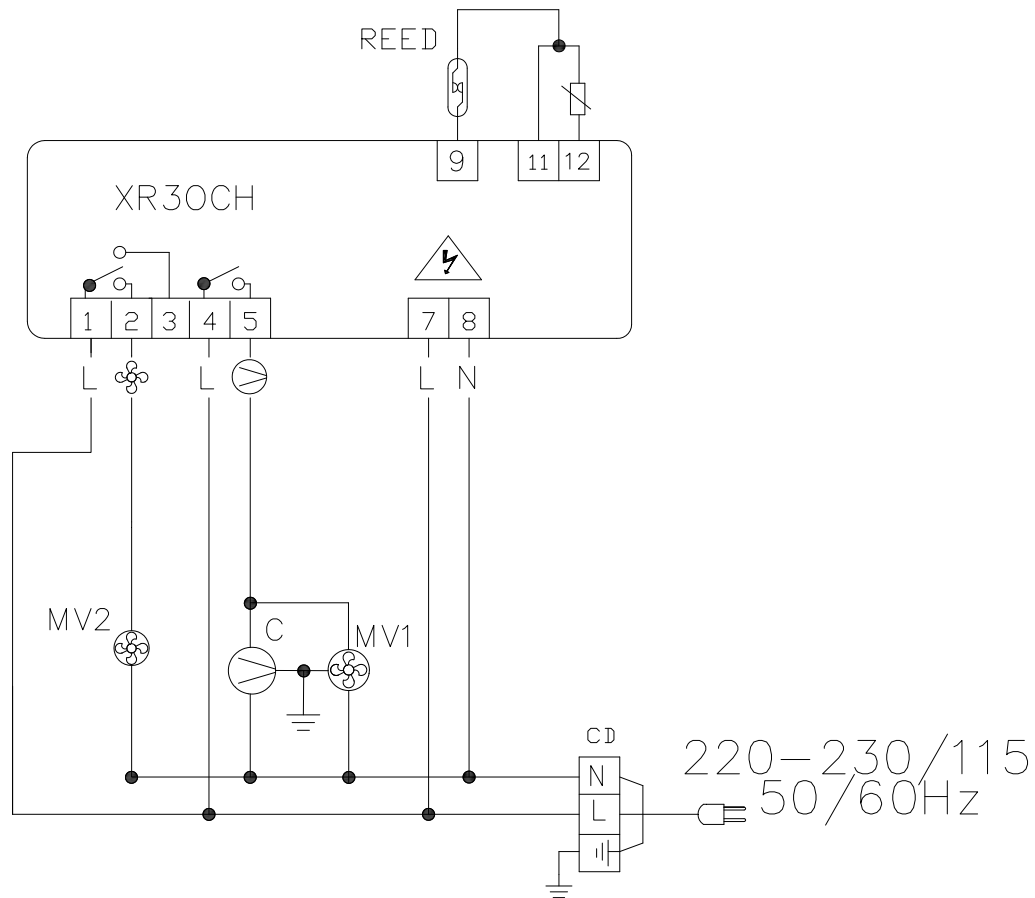

Schaltplan

Pizzakühltisch-Aufsatz A 1795

[Artikel-Nr.: 46710307002-0-G-0]

(PT) LEGENDA

| | |
|-------------|------------------------|
| MV 1 | VENTILADOR CONDENSADOR |
| MV 2 | VENTILADOR EVAPORADOR |
| NTC | SONDA CONTROLO |
| C | COMPRESSOR |
| CD | CAIXA DE DERIVAÇÃO |

(IT) LEGENDA

| | |
|-------------|------------------------------|
| MV 1 | VENTILATORE DEL CONDENSATORE |
| MV 2 | VENTILATORE DELL'EVAPORATORE |
| NTC | SONDA DI CONTROLLO |
| C | COMPRESSORE |
| CD | SCATOLA DI GIUNZIONE |