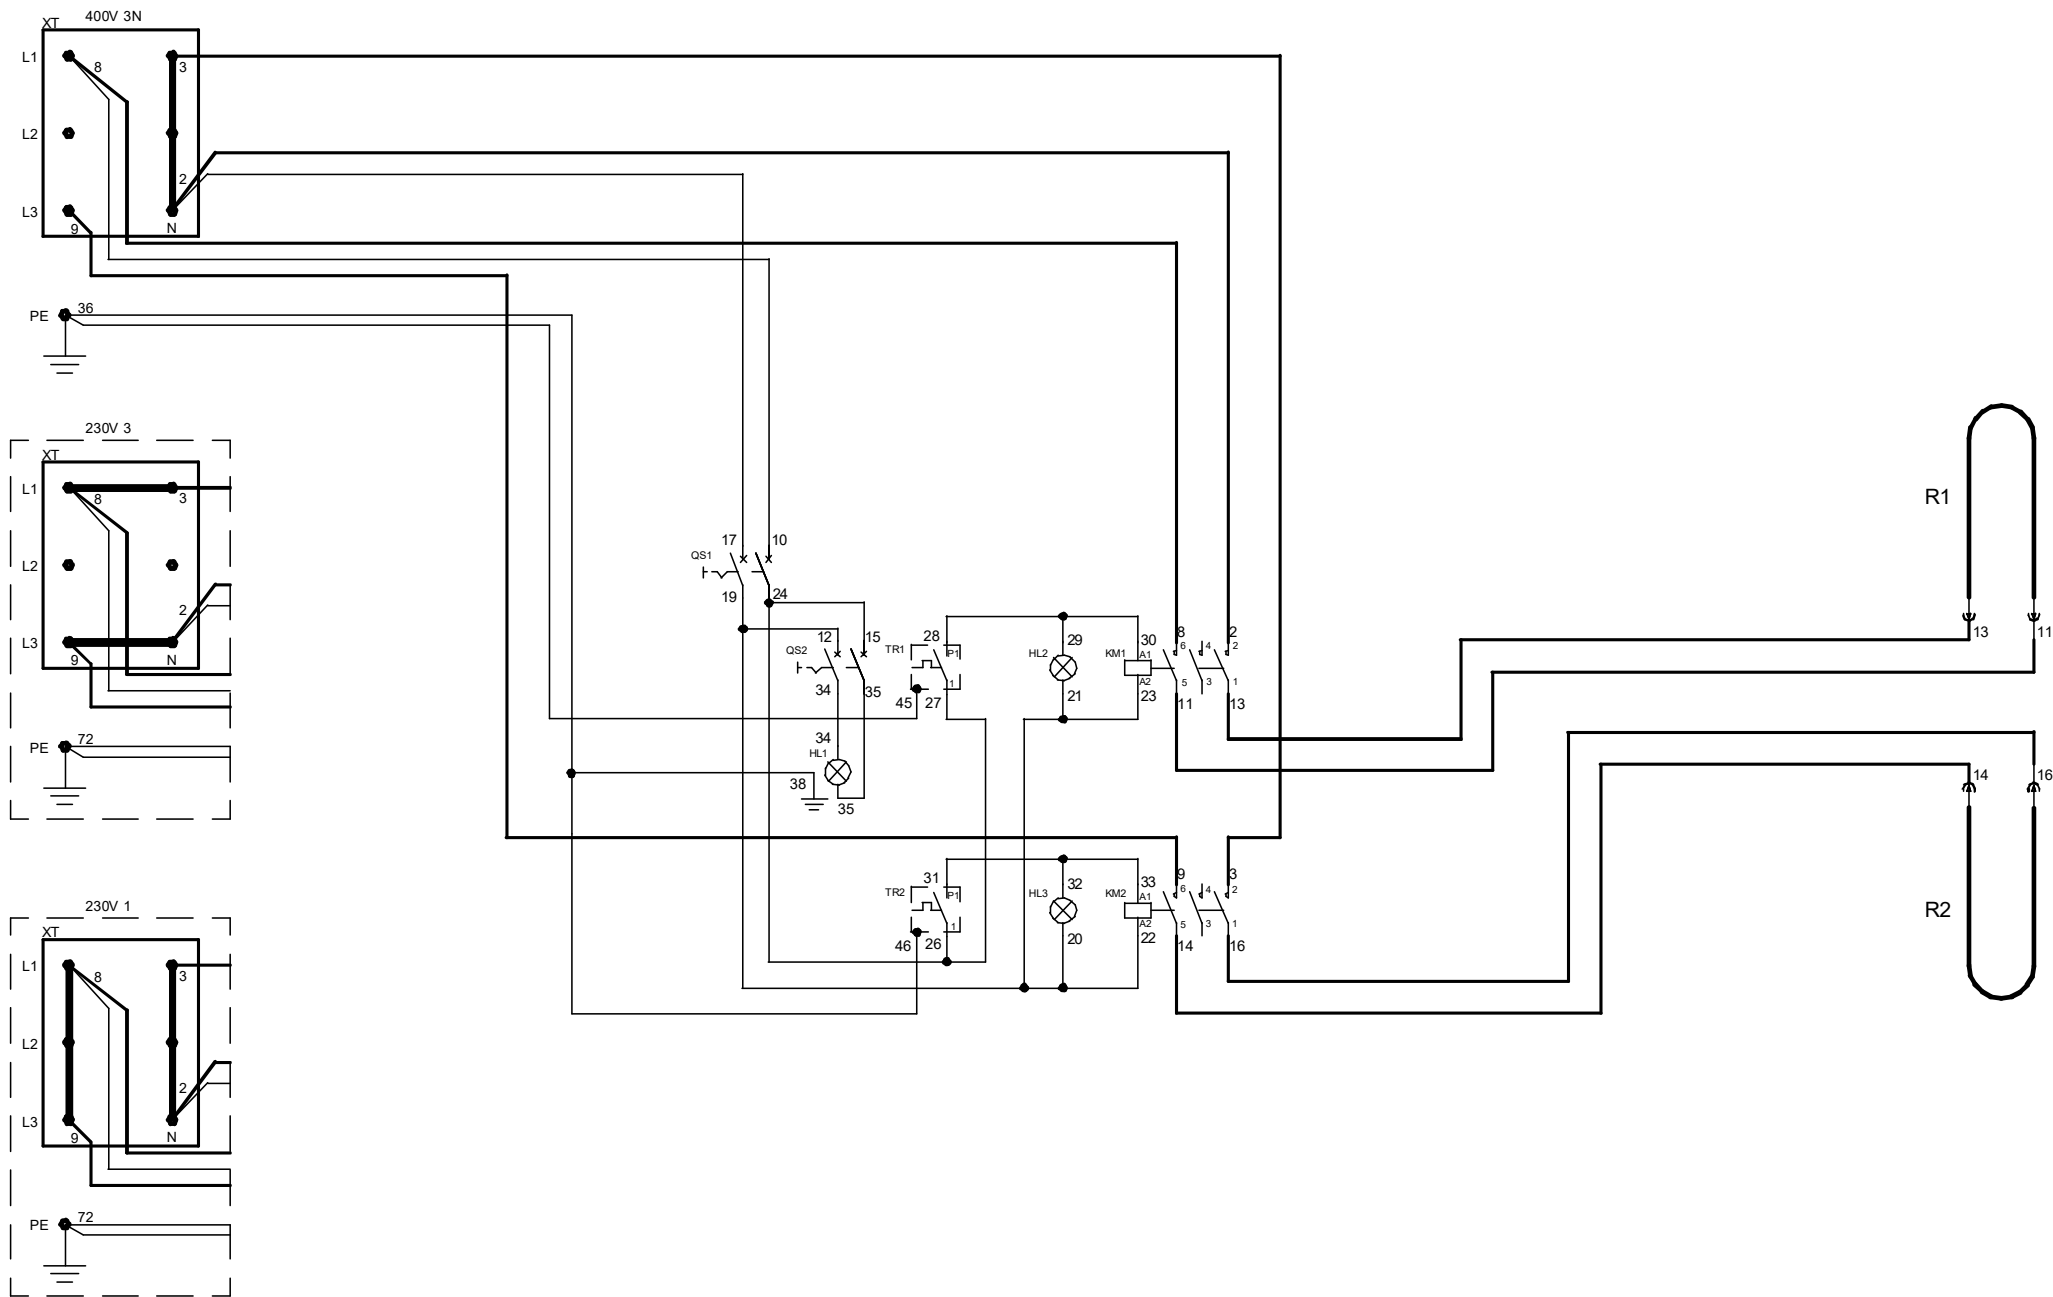

## Schaltplan

### MORETTI Elektro-Pizzaofen iDeck PM 60.60

74800480	Revisione 00	MOD. PM 60.60 V400 3N - V230 3 - V230 1N
----------	--------------	--

Rif.	Denominazione	Designation	Denomination	Bezeichnung	Denominación
QS	Interruttore	Switch	Interrupteur	Schalter	Interruptor
M	Motore elettrico	Motor	Moteur	Motor	Motor
C	Condensatore	Condenser	Condenseur	Kondensator	Condensador
			74822530	iD KX	