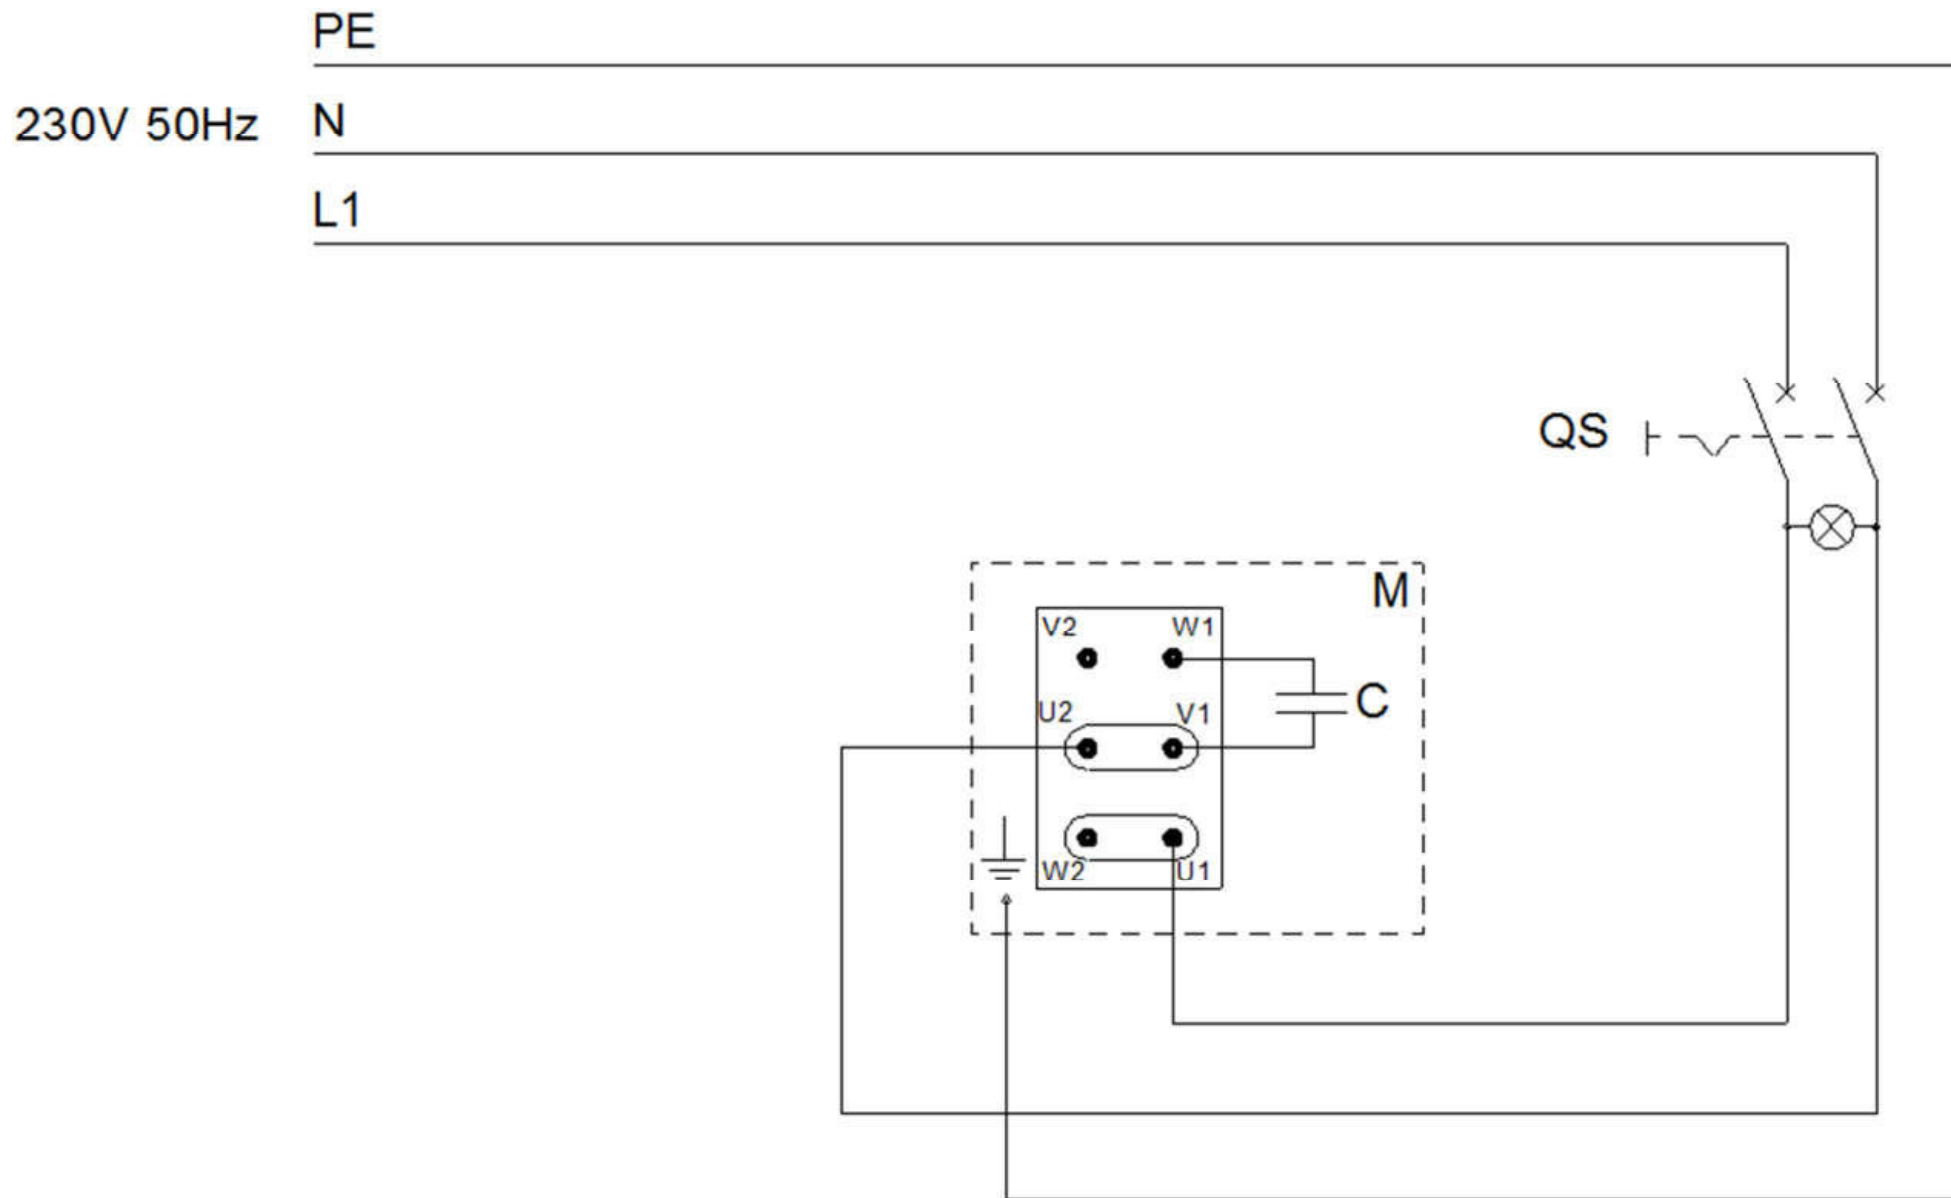

## Schaltplan

### MORETTI Elektro-Pizzaofen iDeck PM 60.60

74800480	Revisione 00	MOD. PM 60.60 V400 3N - V230 3 - V230 1N
----------	--------------	--

Rif.	Denominazione	Designation	Denomination	Bezeichnung	Denominación
QS	Interruttore	Switch	Interrupteur	Schalter	Interruptor
M	Motore elettrico	Motor	Moteur	Motor	Motor
C	Condensatore	Condenser	Condenseur	Kondensator	Condensador
			74822530	iD KX	