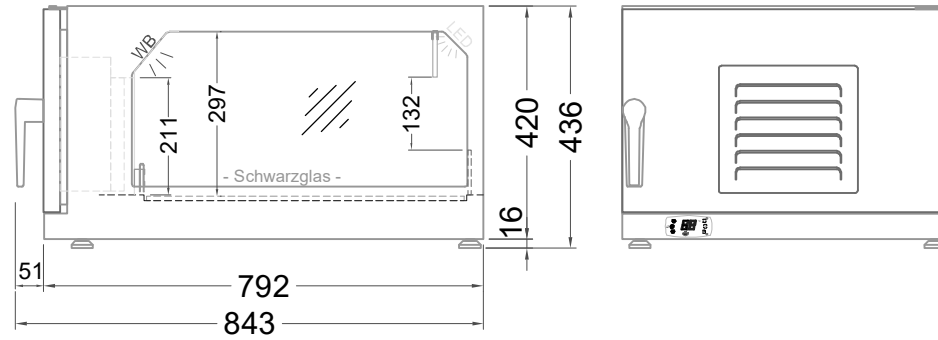

# Masszeichnung

## Wärmevitrine HOT VARIO 1 Backloader

(Vorderseite)

(Seitenansicht)

(Grundriss)

[Art.Nr.: 535700]

Hot Vario 1 BL RAL9005