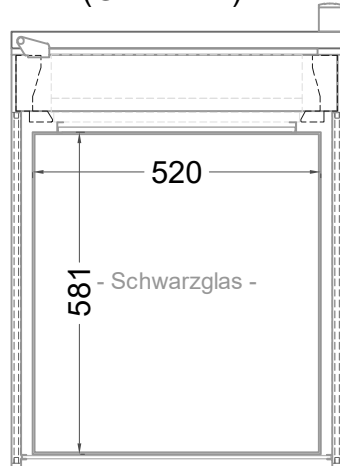

## Wärmevitrine HOT VARIO 1 Backloader

(Vorderseite)

(Seitenansicht)

(Grundriss)

[Art.Nr.: 535700]

Hot Vario 1 BL RAL9005