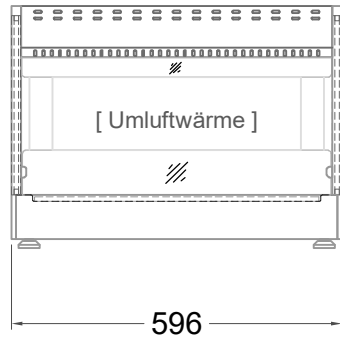

# Masszeichnung

## Wärmevitrine HOT VARIO 1 Backloader

(Vorderseite)

(Seitenansicht)

(Grundriss)

[Art.Nr.: 535700]

Hot Vario 1 BL RAL9005