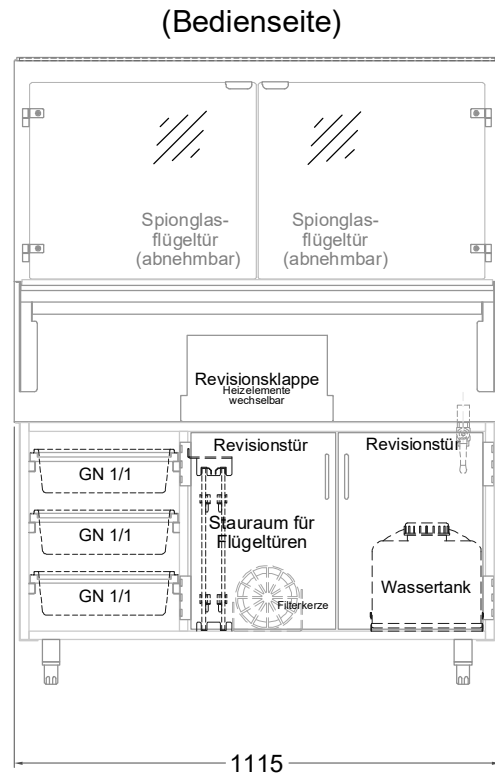

Masszeichnung

Einbauwärmevitrine BASIC Plus E-112-53 PRO

LEGENDE:

LED	= LED-Beleuchtung
WB	= Wärmebrücke
HP	= Heizplatte

[Art.Nr.: 521212]

Basic Plus E-112-53 PRO

(Detail "Easy Change")

(Detail Spiegelsystem)