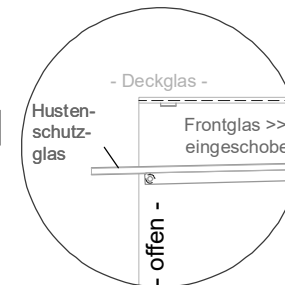

Masszeichnung

Einbauwärmevitrine BASIC Plus E-112-53 PRO

LEGENDE:

LED	= LED-Beleuchtung
WB	= Wärmebrücke
HP	= Heizplatte

[Art.Nr.: 521212]

Basic Plus E-112-53 PRO

(Detail "Easy Change")

(Detail Spiegelsystem)