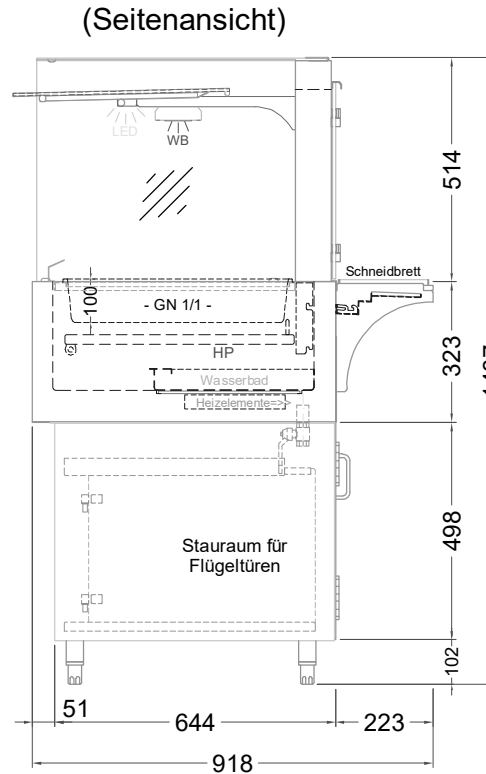

Masszeichnung

Einbauwärmevitrine BASIC Plus E-112-53 PRO

LEGENDE:

LED	= LED-Beleuchtung
WB	= Wärmebrücke
HP	= Heizplatte

[Art.Nr.: 521212]

Basic Plus E-112-53 PRO

(Detail "Easy Change")

(Detail Spiegelsystem)