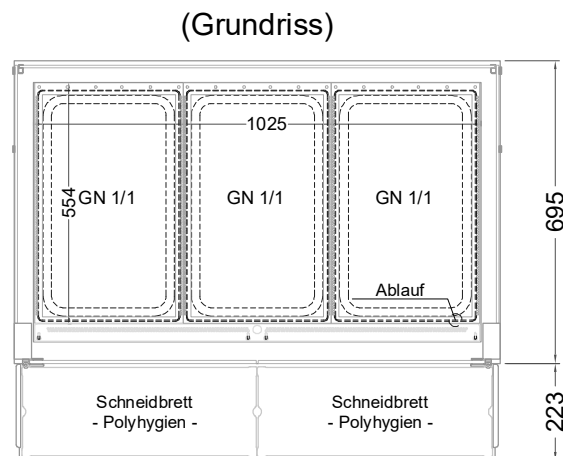

Masszeichnung

Einbauwärmevitrine BASIC Plus E-112-53 PRO

LEGENDE:

LED	= LED-Beleuchtung
WB	= Wärmebrücke
HP	= Heizplatte

[Art.Nr.: 521212]

Basic Plus E-112-53 PRO

(Detail "Easy Change")

(Detail Spiegelsystem)