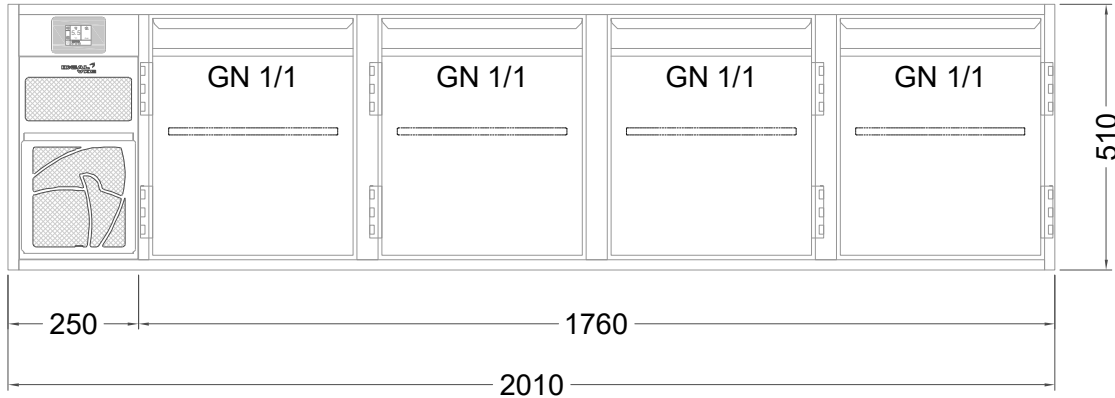

Masszeichnung

Kühltisch (4 Abteile) UBE 4-51-4T MFL (R-290)

[Art.Nr.: 31000597]

UBE 4-51-4T

- * KL...Kälteleitungen
- * TW...Tauwasser - kein bauseitiger Ablauf erforderlich

Türelement

1 Zug

2 Züge 1/2-1/2

1 Zug mit herausnehmbarem Ladeneinsatz

2 Züge 1/2-1/2 mit herausnehmbaren Ladeneinsätzen