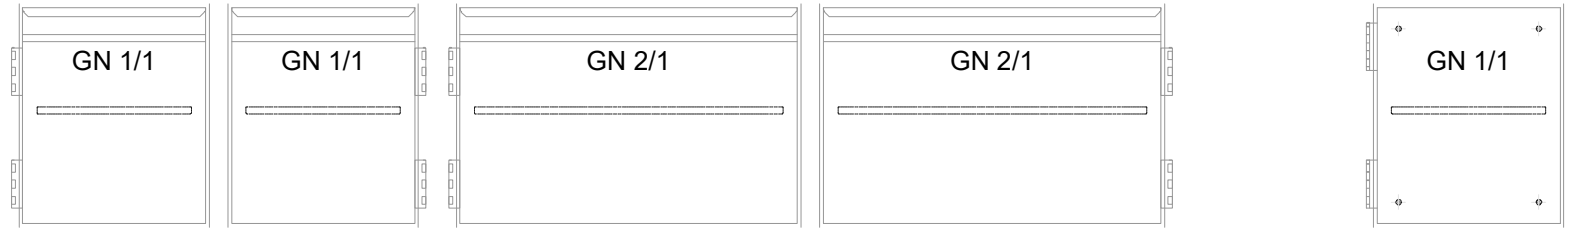

Masszeichnung

Kühltisch (4 Abteile) UBE 4-51-4T MFL (R-290)

[Art.Nr.: 31000597]

UBE 4-51-4T

- * KL...Kälteleitungen
- * TW...Tauwasser - kein bauseitiger Ablauf erforderlich

Türelement

1 Zug

2 Züge 1/2-1/2

1 Zug mit herausnehmbarem Ladeneinsatz

2 Züge 1/2-1/2 mit herausnehmbaren Ladeneinsätzen