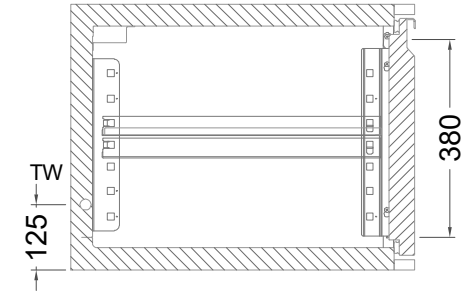

Masszeichnung

Kühltisch (4 Abteile) UBE 4-51-4T MFL (R-290)

[Art.Nr.: 31000597]

UBE 4-51-4T

- * KL...Kälteleitungen
- * TW...Tauwasser - kein bauseitiger Ablauf erforderlich

Türelement

1 Zug

2 Züge 1/2-1/2

1 Zug mit herausnehmbarem Ladeneinsatz

2 Züge 1/2-1/2 mit herausnehmbaren Ladeneinsätzen