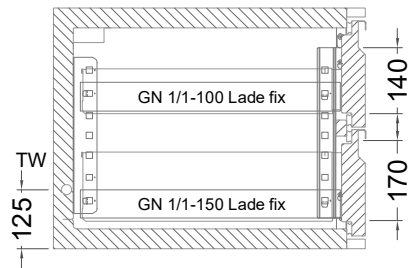

Masszeichnung

Kühltisch (4 Abteile) UBE 4-51-4T MFL (R-290)

[Art.Nr.: 31000597]

UBE 4-51-4T

- * KL...Kälteleitungen
- * TW...Tauwasser - kein bauseitiger Ablauf erforderlich

Türelement

1 Zug

2 Züge 1/2-1/2

1 Zug mit herausnehmbarem Ladeneinsatz

2 Züge 1/2-1/2 mit herausnehmbaren Ladeneinsätzen