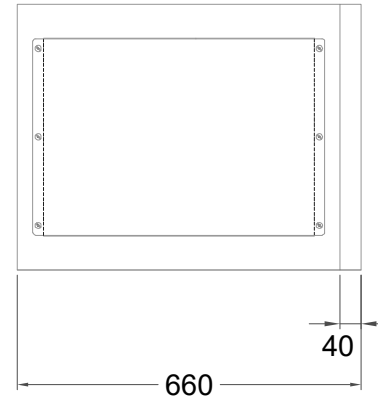

Masszeichnung

Kühltisch (4 Abteile) UBE 4-51-4T MFL (R-290)

[Art.Nr.: 31000597]

UBE 4-51-4T

- * KL...Kälteleitungen
- * TW...Tauwasser - kein bauseitiger Ablauf erforderlich

Türelement

1 Zug

2 Züge 1/2-1/2

1 Zug mit herausnehmbarem Ladeneinsatz

2 Züge 1/2-1/2 mit herausnehmbaren Ladeneinsätzen