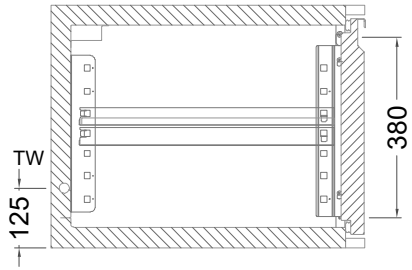

Masszeichnung

Kühltisch (4 Abteile) UBE 4-51-4T MFL (R-290)

[Art.Nr.: 31000597]

UBE 4-51-4T

- * KL...Kälteleitungen
- * TW...Tauwasser - kein bauseitiger Ablauf erforderlich

Türelement

1 Zug

2 Züge 1/2-1/2

1 Zug mit herausnehmbarem Ladeneinsatz

2 Züge 1/2-1/2 mit herausnehmbaren Ladeneinsätzen