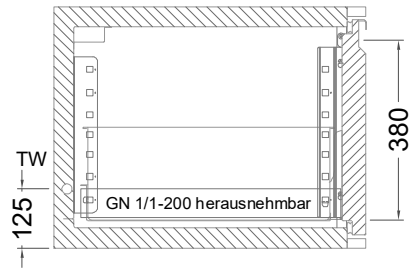

Masszeichnung

Kühltisch (4 Abteile) UBE 4-51-4T MFL (R-290)

[Art.Nr.: 31000597]

UBE 4-51-4T

- * KL...Kälteleitungen
- * TW...Tauwasser - kein bauseitiger Ablauf erforderlich

Türelement

1 Zug

2 Züge 1/2-1/2

1 Zug mit herausnehmbarem Ladeneinsatz

2 Züge 1/2-1/2 mit herausnehmbaren Ladeneinsätzen