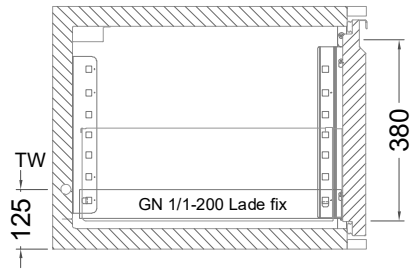

Masszeichnung

Kühltisch (4 Abteile) UBE 4-51-4T MFL (R-290)

[Art.Nr.: 31000597]

UBE 4-51-4T

- * KL...Kälteleitungen
- * TW...Tauwasser - kein bauseitiger Ablauf erforderlich

Türelement

1 Zug

2 Züge 1/2-1/2

1 Zug mit herausnehmbarem Ladeneinsatz

2 Züge 1/2-1/2 mit herausnehmbaren Ladeneinsätzen