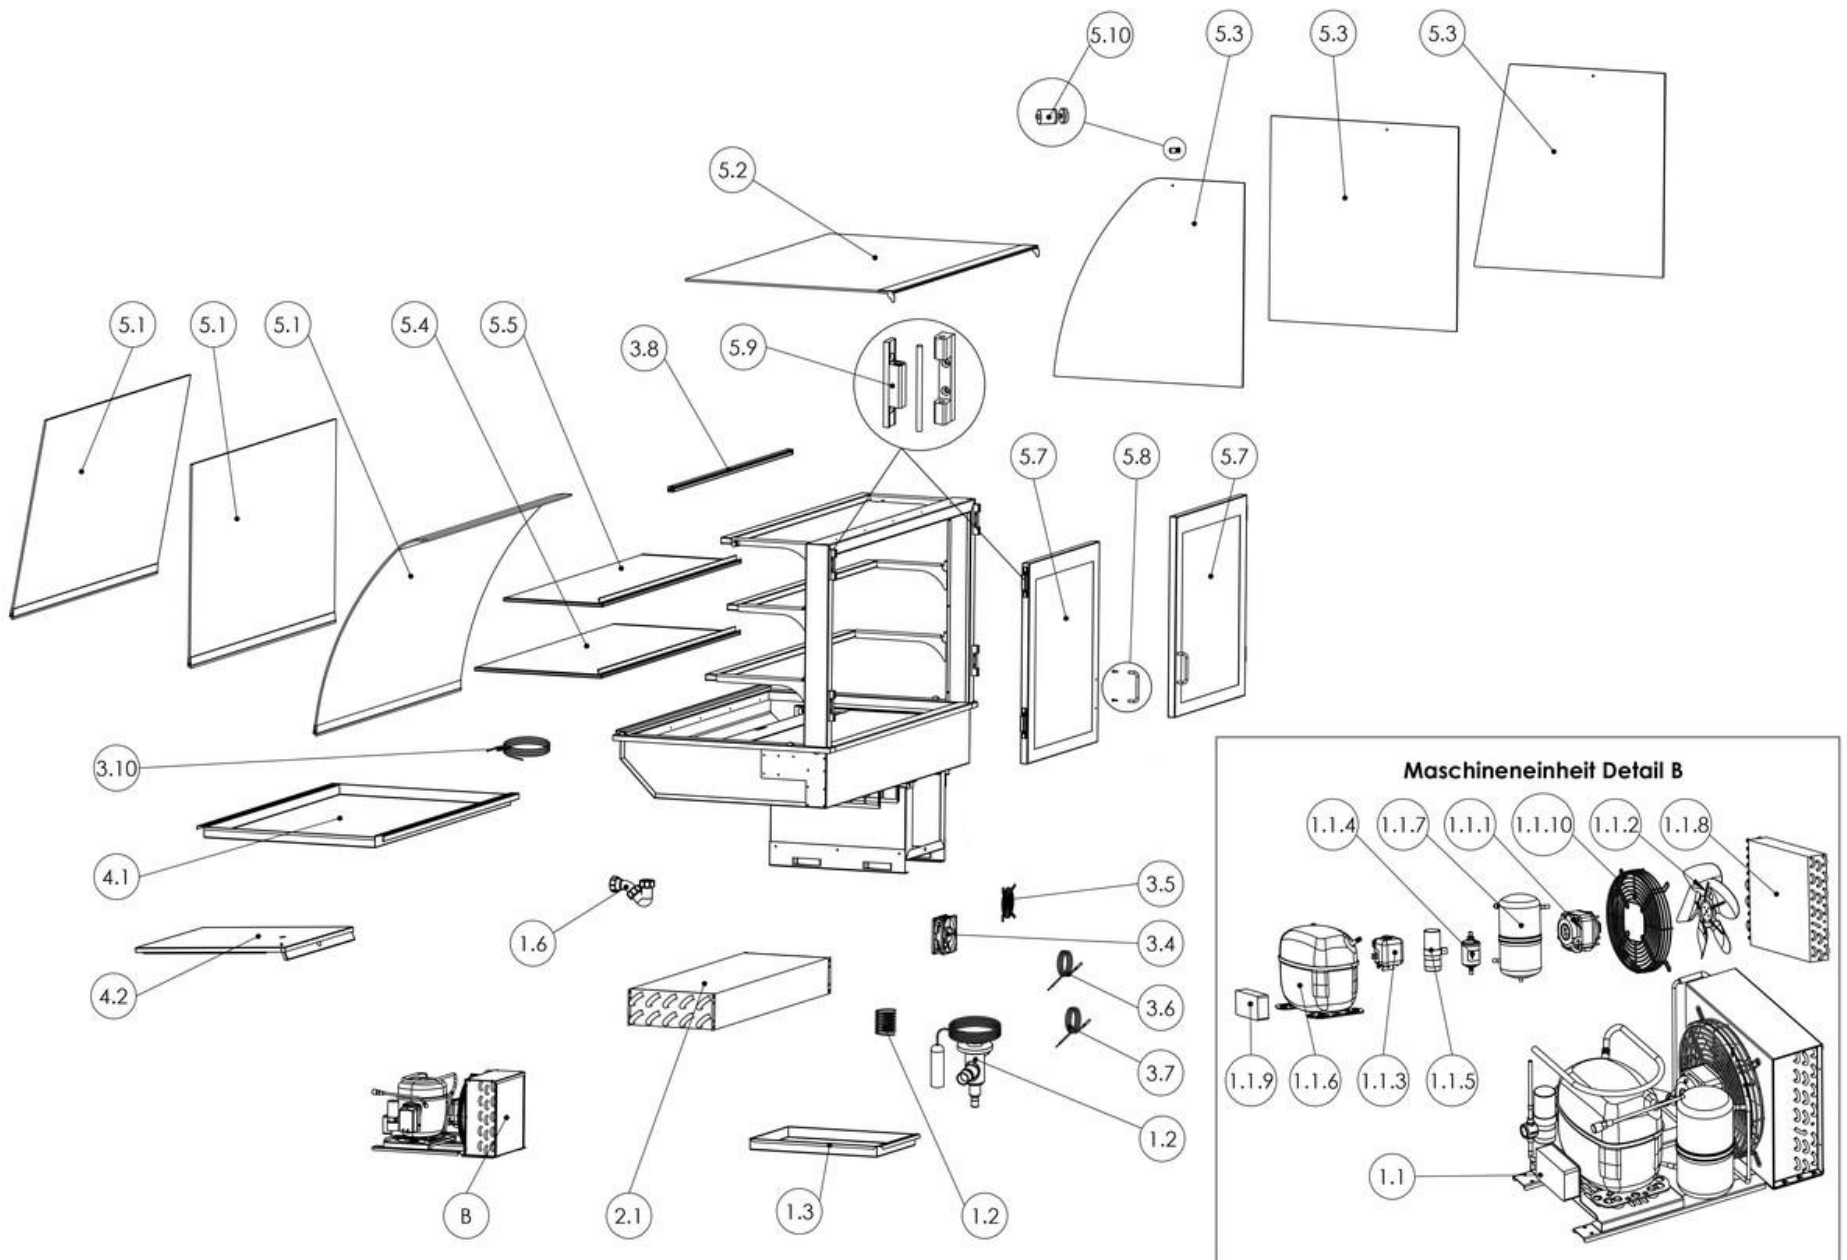

## Einbaukühlvitrine **BAK 132-53-E**

[Art. 484357202]

Änderungen, Druck - und Satzfehler sowie Irrtümer vorbehalten.

RUND					
		51-53	92-53	132-53	173-53
<b>5.1</b>	<b>Panoramacheibe Höhe -53-GR</b>				
	Artikelnummer	00394001	00394002	00394003	00394004
<b>5.2</b>	<b>Deckglas Höhe -53-GR</b>				
	Artikelnummer	00394030	00394031	00394032	00394033
<b>5.3</b>	<b>Seitenglas Höhe - 53-GR</b>				
	Bedienseite links - Artikelnummer	00394210	00394210	00394210	00394210
<b>5.4</b>	<b>Zwischenbord Höhe - 53-GR</b>				
	Artikelnummer	00394641	00394646	00394651	00394656
<b>5.7</b>	<b>Flügeltüren Höhe - 53 GR/GE/GS</b>				
	Bedienseite links - Artikelnummer	00394550	00394551	00394552	00394510
	Bedienseite rechts - Artikelnummer		00394167	00394168	00394169
<b>5.8</b>	<b>Türgriff inkl. Befestigungsmaterial</b>				
	Artikelnummer	00393024	00393024	00393024	00393024
<b>5.9</b>	<b>Scharnier für Flügeltüre</b>				
	Artikelnummer	00393022	00393022	00393022	00393022
<b>5.10</b>	<b>Seitenglasbefestigung ab 07/2009</b>				
	Artikelnummer	00393073	00393073	00393073	00393073