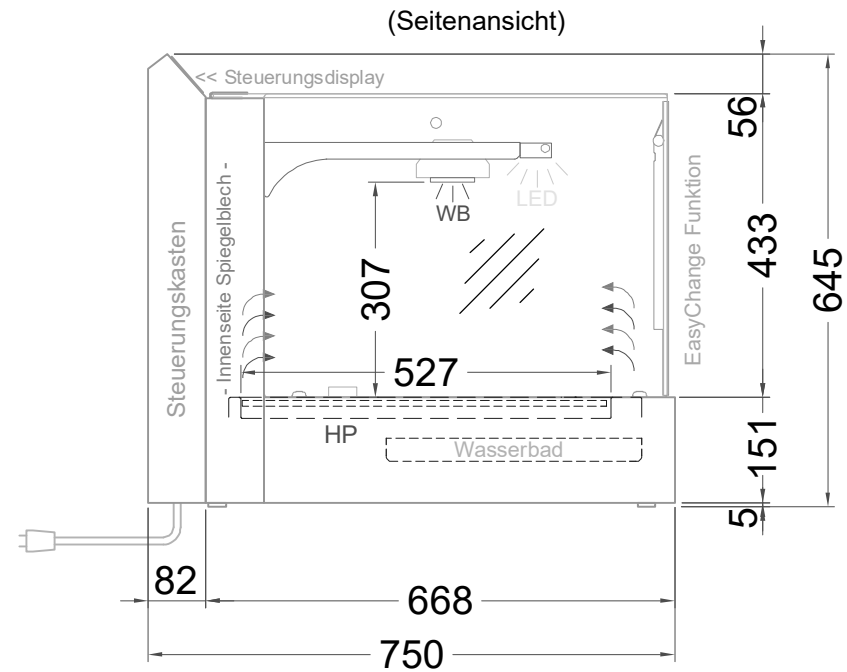

Masszeichnung

Auftisch-Wärmevitrine Basic A-111-59 RG

(Grundriss)

LEGENDE:
LED = LED-Beleuchtung
WB = Wärmebrücke
HP = Heizplatte

[Art.Nr.: EU535108]

Basic A-111-59 RG