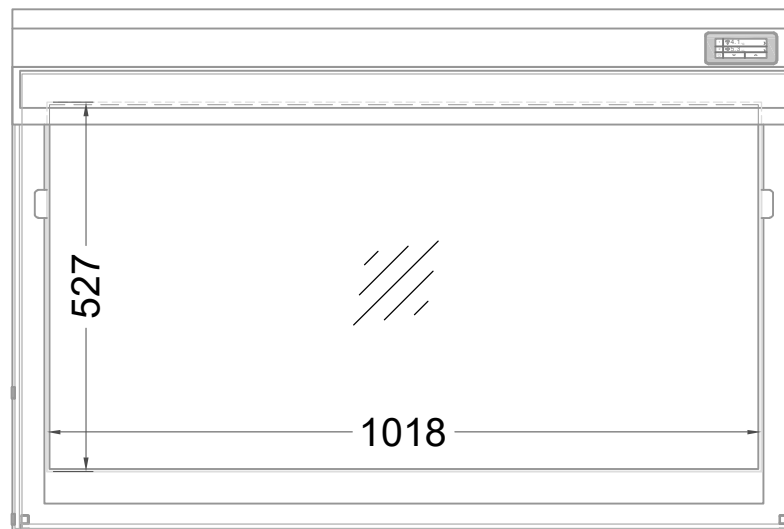

Masszeichnung

Auftisch-Wärmevitrine Basic A-111-59 RG

(Grundriss)

LEGENDE:
LED = LED-Beleuchtung
WB = Wärmebrücke
HP = Heizplatte

[Art.Nr.: EU535108]

Basic A-111-59 RG