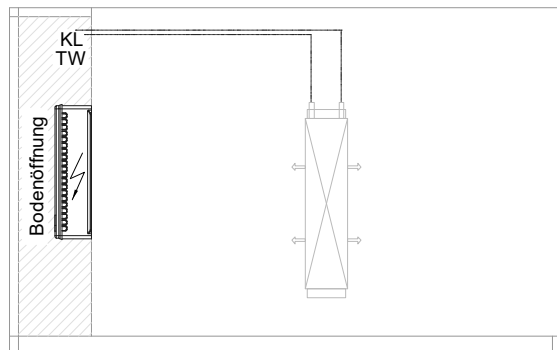

Masszeichnung

Backwarenkühltisch BKZ 2-71-2T IFL (zentralgekuehlt)

[Art.Nr.: 31000745]

BKZ 2-71-2T

- * KL...Kälteleitungen
- * TW...Tauwasser - bauseitiger Siphon und Ablauf erforderlich
- * ⚡ Elektroanschluss