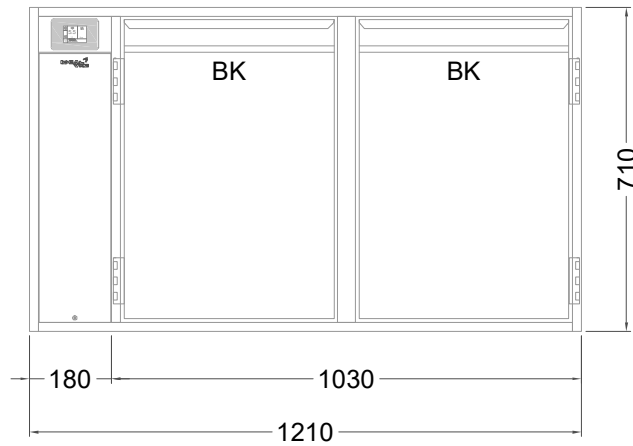

Masszeichnung

Backwarenkühltisch BKZ 2-71-2T IFL (zentralgekuehlt)

[Art.Nr.: 31000745]

BKZ 2-71-2T

- * KL...Kälteleitungen
- * TW...Tauwasser - bauseitiger Siphon und Ablauf erforderlich
- * ⚡ Elektroanschluss