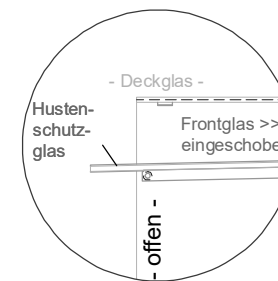

Masszeichnung

Einbauwärmevitrine BASIC Plus E-146-53 PRO

(Bedienseite)

(Seitenansicht)

(Kundenseite)

(Grundriss)

LEGENDE:
LED = LED-Beleuchtung
WB = Wärmebrücke
HP = Heizplatte

[Art.Nr.: 521213]

Basic Plus E-146-53 PRO

(Detail "Easy Change")

(Detail Spiegelsystem)