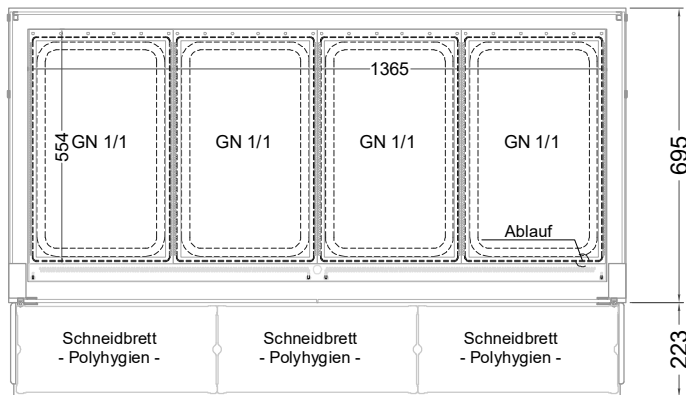

Masszeichnung

Einbauwärmevitrine BASIC Plus E-146-53 PRO

(Bedienseite)

(Seitenansicht)

(Kundenseite)

(Grundriss)

LEGENDE:
LED = LED-Beleuchtung
WB = Wärmebrücke
HP = Heizplatte

[Art.Nr.: 521213]

Basic Plus E-146-53 PRO

(Detail "Easy Change")

(Detail Spiegelsystem)