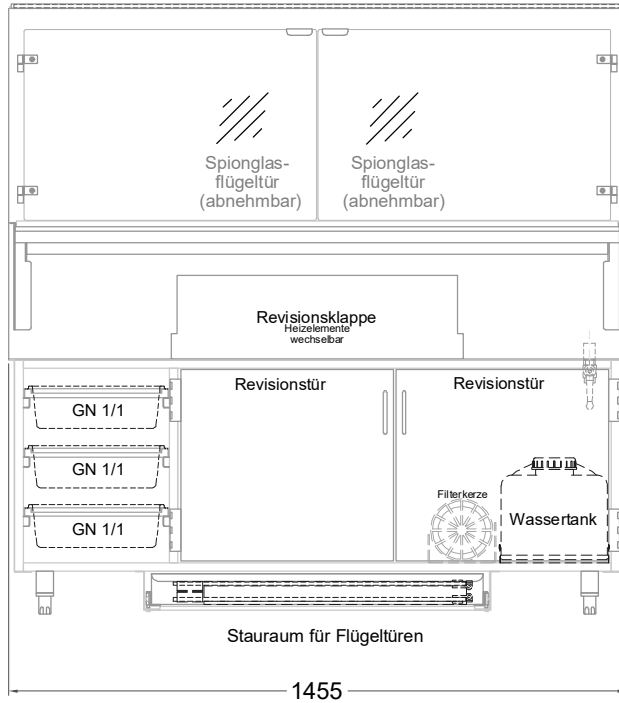

Masszeichnung

Einbauwärmevitrine BASIC Plus E-146-53 PRO

(Bedienseite)

(Seitenansicht)

(Kundenseite)

(Grundriss)

LEGENDE:
LED = LED-Beleuchtung
WB = Wärmebrücke
HP = Heizplatte

[Art.Nr.: 521213]

Basic Plus E-146-53 PRO

(Detail "Easy Change")

(Detail Spiegelsystem)