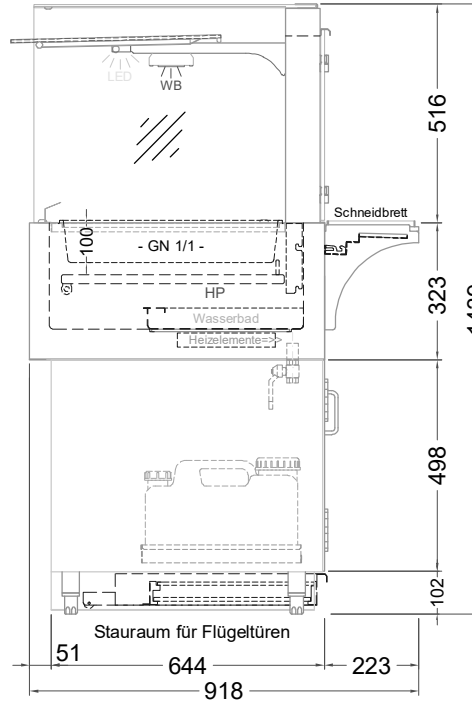

Masszeichnung

Einbauwärmevitrine BASIC Plus E-146-53 PRO

(Bedienseite)

(Seitenansicht)

(Kundenseite)

(Grundriss)

LEGENDE:
LED = LED-Beleuchtung
WB = Wärmebrücke
HP = Heizplatte

[Art.Nr.: 521213]

Basic Plus E-146-53 PRO

(Detail "Easy Change")

(Detail Spiegelsystem)