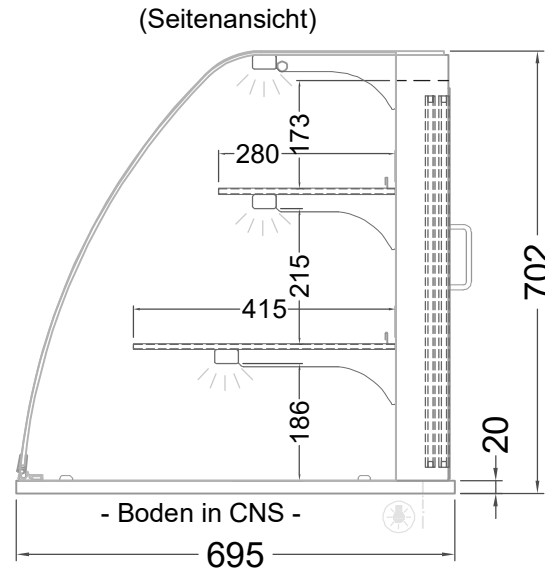

Masszeichnung

Glasaufbau, ungekühlt **GUK GR-80-70**

[Art.Nr.: 310510]

GUK GR-80-70