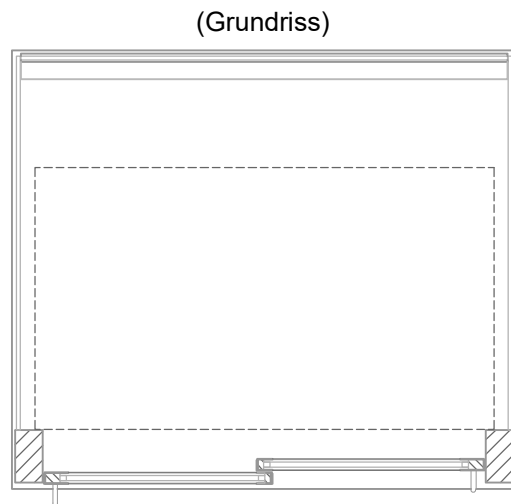

Masszeichnung

Glasaufbau, ungekühlt **GUK GR-80-70**

[Art.Nr.: 310510]

GUK GR-80-70