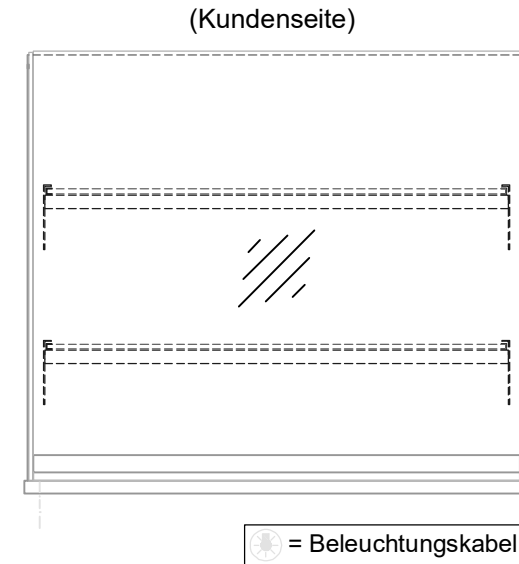

Masszeichnung

Glasaufbau, ungekühlt **GUK GR-80-70**

[Art.Nr.: 310510]

GUK GR-80-70