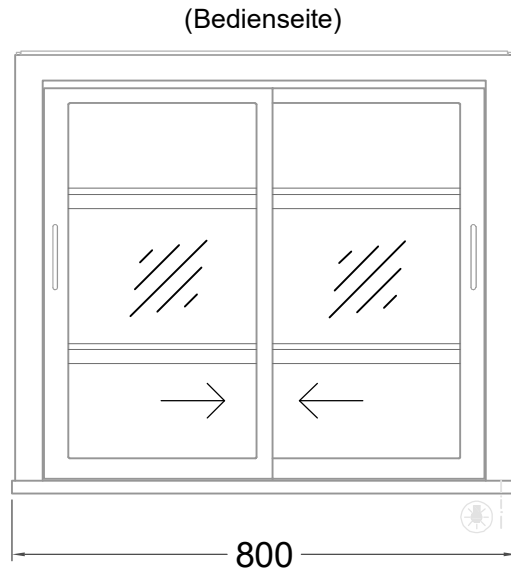

Masszeichnung

Glasaufbau, ungekühlt **GUK GR-80-70**

[Art.Nr.: 310510]

GUK GR-80-70