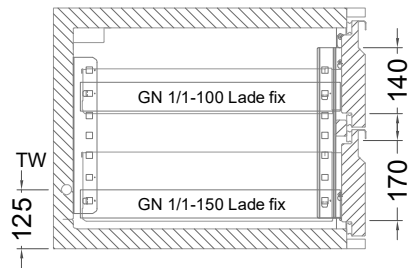

Masszeichnung

Kühltisch (1 Abteil) UBE 1-51-1T MFR (R-290)

[Art.Nr.: 31000554]

UBE 1-51-1T

- * KL...Kälteleitungen
- * TW...Tauwasser - kein bauseitiger Ablauf erforderlich

Türelement

1 Zug

2 Züge 1/2-1/2

1 Zug mit herausnehmbarem Ladeneinsatz

2 Züge 1/2-1/2 mit herausnehmbaren Ladeneinsätzen