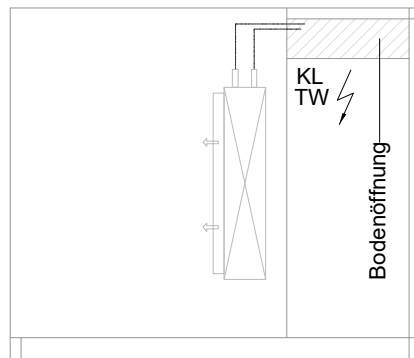

Masszeichnung

Kühltisch (1 Abteil) UBE 1-51-1T MFR (R-290)

[Art.Nr.: 31000554]

UBE 1-51-1T

- * KL...Kälteleitungen
- * TW...Tauwasser - kein bauseitiger Ablauf erforderlich

Türelement

1 Zug

2 Züge 1/2-1/2

1 Zug mit herausnehmbarem Ladeneinsatz

2 Züge 1/2-1/2 mit herausnehmbaren Ladeneinsätzen