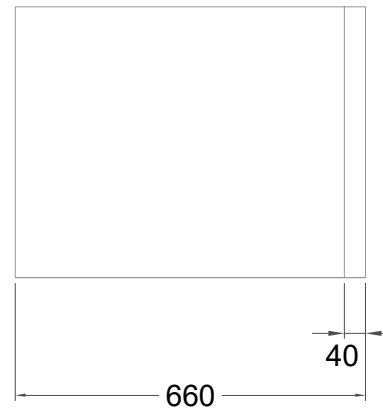

Masszeichnung

Kühltisch (1 Abteil) UBE 1-51-1T MFR (R-290)

[Art.Nr.: 31000554]

UBE 1-51-1T

- * KL...Kälteleitungen
- * TW...Tauwasser - kein bauseitiger Ablauf erforderlich

Türelement

1 Zug

2 Züge 1/2-1/2

1 Zug mit herausnehmbarem Ladeneinsatz

2 Züge 1/2-1/2 mit herausnehmbaren Ladeneinsätzen