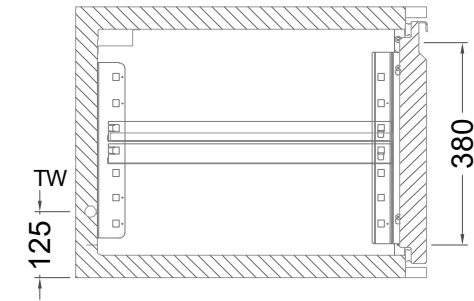

Masszeichnung

Kühltisch (1 Abteil) UBE 1-51-1T MFR (R-290)

[Art.Nr.: 31000554]

UBE 1-51-1T

- * KL...Kälteleitungen
- * TW...Tauwasser - kein bauseitiger Ablauf erforderlich

Türelement

1 Zug

2 Züge 1/2-1/2

1 Zug mit herausnehmbarem Ladeneinsatz

2 Züge 1/2-1/2 mit herausnehmbaren Ladeneinsätzen