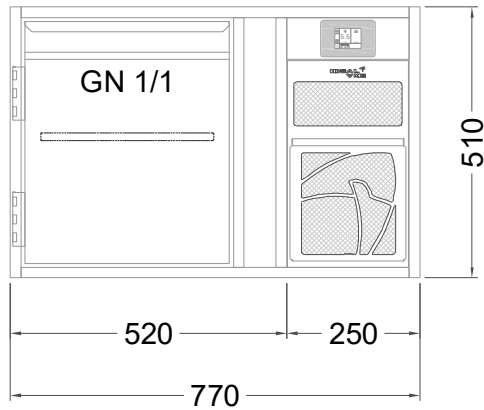

Masszeichnung

Kühltisch (1 Abteil) UBE 1-51-1T MFR (R-290)

[Art.Nr.: 31000554]

UBE 1-51-1T

- * KL...Kälteleitungen
- * TW...Tauwasser - kein bauseitiger Ablauf erforderlich

Türelement

1 Zug

2 Züge 1/2-1/2

1 Zug mit herausnehmbarem Ladeneinsatz

2 Züge 1/2-1/2 mit herausnehmbaren Ladeneinsätzen