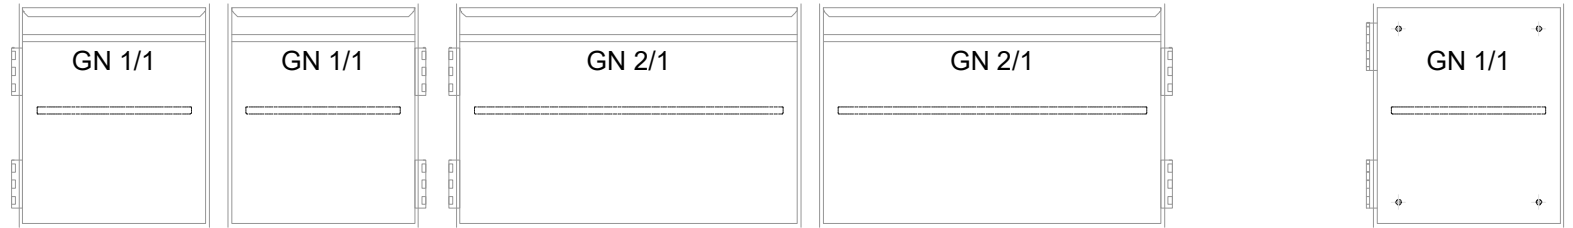

Masszeichnung

Kühltisch (1 Abteil) UBE 1-51-1T MFR (R-290)

[Art.Nr.: 31000554]

UBE 1-51-1T

- * KL...Kälteleitungen
- * TW...Tauwasser - kein bauseitiger Ablauf erforderlich

Türelement

1 Zug

2 Züge 1/2-1/2

1 Zug mit herausnehmbarem Ladeneinsatz

2 Züge 1/2-1/2 mit herausnehmbaren Ladeneinsätzen