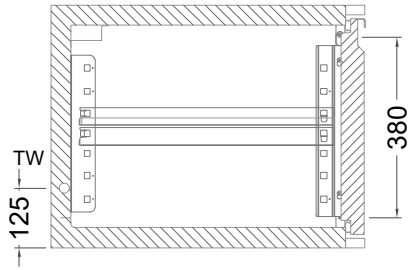

Masszeichnung

Kühltisch (1 Abteil) UBE 1-51-1T MFR (R-290)

[Art.Nr.: 31000554]

UBE 1-51-1T

- * KL...Kälteleitungen
- * TW...Tauwasser - kein bauseitiger Ablauf erforderlich

Türelement

1 Zug

2 Züge 1/2-1/2

1 Zug mit herausnehmbarem Ladeneinsatz

2 Züge 1/2-1/2 mit herausnehmbaren Ladeneinsätzen