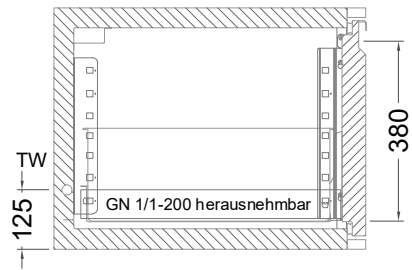

Masszeichnung

Kühltisch (1 Abteil) UBE 1-51-1T MFR (R-290)

[Art.Nr.: 31000554]

UBE 1-51-1T

- * KL...Kälteleitungen
- * TW...Tauwasser - kein bauseitiger Ablauf erforderlich

Türelement

1 Zug

2 Züge 1/2-1/2

1 Zug mit herausnehmbarem Ladeneinsatz

2 Züge 1/2-1/2 mit herausnehmbaren Ladeneinsätzen