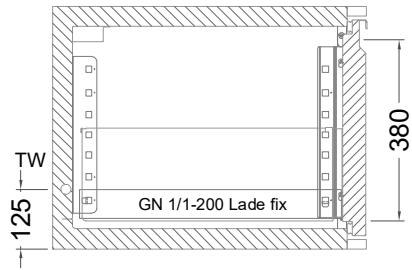

Masszeichnung

Kühltisch (1 Abteil) UBE 1-51-1T MFR (R-290)

[Art.Nr.: 31000554]

UBE 1-51-1T

- * KL...Kälteleitungen
- * TW...Tauwasser - kein bauseitiger Ablauf erforderlich

Türelement

1 Zug

2 Züge 1/2-1/2

1 Zug mit herausnehmbarem Ladeneinsatz

2 Züge 1/2-1/2 mit herausnehmbaren Ladeneinsätzen