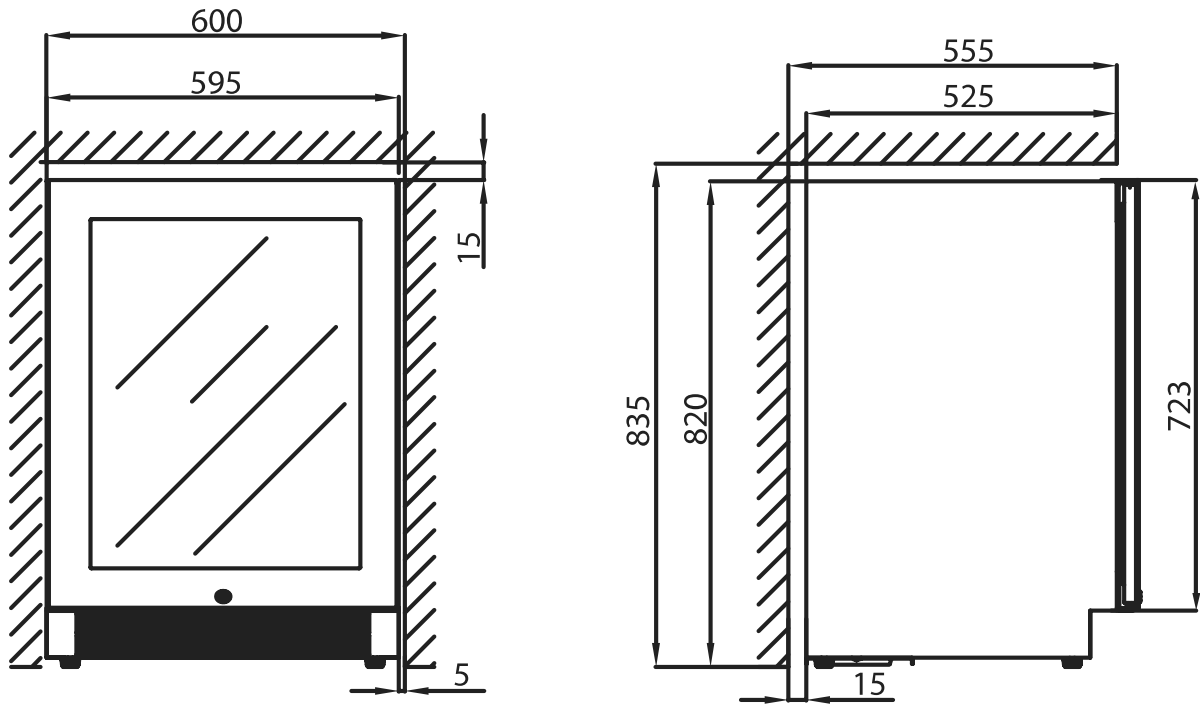

Masszeichnung

Weintemperierschrank WG 47

Höhe in mm:	820
Breite in mm:	595
Tiefe in mm:	562