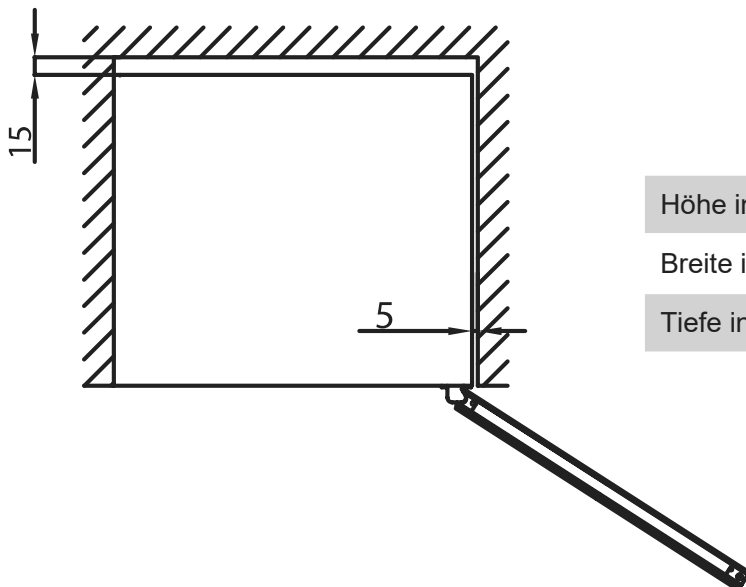

Masszeichnung

Weintemperierschrank WG 47

Höhe in mm:	820
Breite in mm:	595
Tiefe in mm:	562