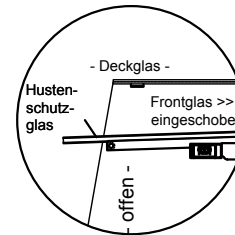

(Kundenseite)

(Bedienseite)

(Schnitt A-A)

(Seitenansicht)

(Grundriss)

(Detail "Easy Change")

(Detail Spiegelsystem)

LEGENDE:	
LED	= LED-Beleuchtung
WB	= Wärmebrücke
HP	= Heizplatte

BASIC S-146-53 Drop-In

[Art.Nr.: 522123]

(Kundenseite)

(Bedienseite)

(Schnitt A-A)

(Seitenansicht)

(Grundriss)

(Detail "Easy Change")

LEGENDE:
LED = LED-Beleuchtung
WB = Wärmebrücke
HP = Heizplatte

(Kundenseite)

(Bedienseite)

(Schnitt A-A)

(Seitenansicht)

(Grundriss)

(Detail "Easy Change")

(Detail Spiegelsystem)