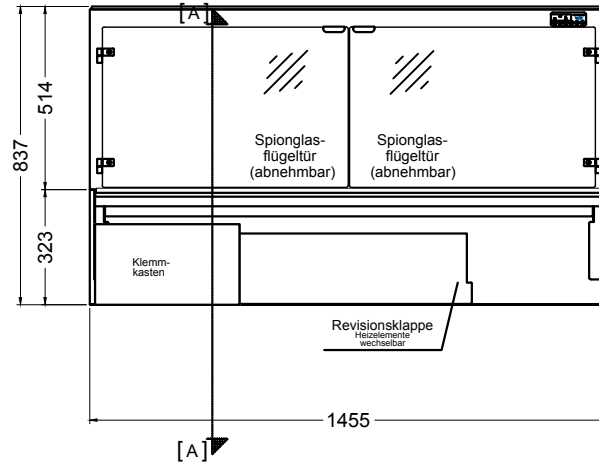

(Kundenseite)

(Bedienseite)

(Schnitt A-A)

(Seitenansicht)

(Grundriss)

(Detail "Easy Change")

(Detail Spiegelsystem)

LEGENDE:	
LED	= LED-Beleuchtung
WB	= Wärmebrücke
HP	= Heizplatte

BASIC S-146-53 Drop-In

[Art.Nr.: 522123]

(Kundenseite)

(Bedienseite)

(Schnitt A-A)

(Seitenansicht)

(Grundriss)

(Detail "Easy Change")

LEGENDE:
LED = LED-Beleuchtung
WB = Wärmebrücke
HP = Heizplatte

(Kundenseite)

(Bedienseite)

(Schnitt A-A)

(Seitenansicht)

(Grundriss)

(Detail "Easy Change")

(Detail Spiegelsystem)