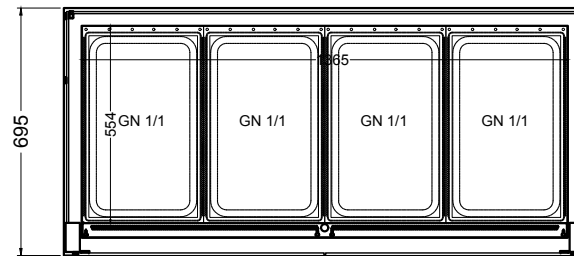

(Kundenseite)

(Bedienseite)

(Schnitt A-A)

(Seitenansicht)

(Grundriss)

(Detail "Easy Change")

(Detail Spiegelsystem)

LEGENDE:	
LED	= LED-Beleuchtung
WB	= Wärmebrücke
HP	= Heizplatte

BASIC S-146-53 Drop-In

[Art.Nr.: 522123]

(Kundenseite)

(Bedienseite)

(Schnitt A-A)

(Seitenansicht)

(Grundriss)

(Detail "Easy Change")

LEGENDE:
LED = LED-Beleuchtung
WB = Wärmebrücke
HP = Heizplatte

(Kundenseite)

(Bedienseite)

(Schnitt A-A)

(Seitenansicht)

(Grundriss)

(Detail "Easy Change")

(Detail Spiegelsystem)