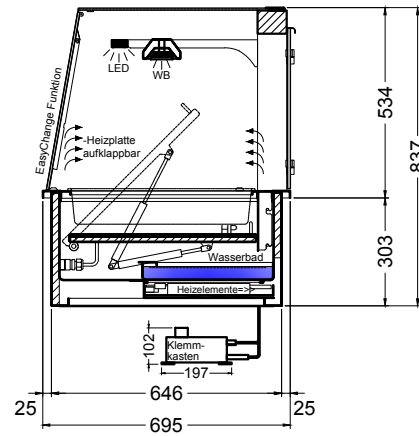

(Kundenseite)

(Bedienseite)

(Schnitt A-A)

(Seitenansicht)

(Grundriss)

(Detail "Easy Change")

(Detail Spiegelsystem)

LEGENDE:	
LED	= LED-Beleuchtung
WB	= Wärmebrücke
HP	= Heizplatte

BASIC S-146-53 Drop-In

[Art.Nr.: 522123]

(Kundenseite)

(Bedienseite)

(Schnitt A-A)

(Seitenansicht)

(Grundriss)

(Detail "Easy Change")

LEGENDE:
LED = LED-Beleuchtung
WB = Wärmebrücke
HP = Heizplatte

(Kundenseite)

(Bedienseite)

(Schnitt A-A)

(Seitenansicht)

(Grundriss)

(Detail "Easy Change")

(Detail Spiegelsystem)