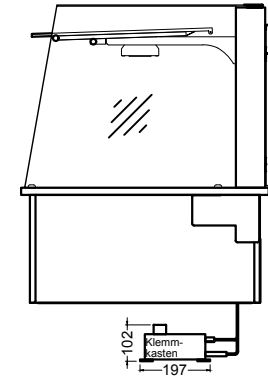

(Kundenseite)

(Bedienseite)

(Schnitt A-A)

(Seitenansicht)

(Grundriss)

(Detail "Easy Change")

(Detail Spiegelsystem)

LEGENDE:	
LED	= LED-Beleuchtung
WB	= Wärmebrücke
HP	= Heizplatte

BASIC S-146-53 Drop-In

[Art.Nr.: 522123]

(Kundenseite)

(Bedienseite)

(Schnitt A-A)

(Seitenansicht)

(Grundriss)

(Detail "Easy Change")

LEGENDE:
LED = LED-Beleuchtung
WB = Wärmebrücke
HP = Heizplatte

(Kundenseite)

(Bedienseite)

(Schnitt A-A)

(Seitenansicht)

(Grundriss)

(Detail "Easy Change")

(Detail Spiegelsystem)