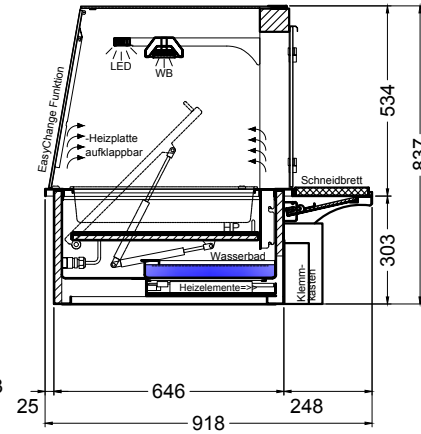

(Kundenseite)

(Bedienseite)

(Schnitt A-A)

(Seitenansicht)

(Grundriss)

(Detail "Easy Change")

(Detail Spiegelsystem)

LEGENDE:	
LED	= LED-Beleuchtung
WB	= Wärmebrücke
HP	= Heizplatte

BASIC S-146-53 Drop-In

[Art.Nr.: 522123]

(Kundenseite)

(Bedienseite)

(Schnitt A-A)

(Seitenansicht)

(Grundriss)

(Detail "Easy Change")

LEGENDE:
LED = LED-Beleuchtung
WB = Wärmebrücke
HP = Heizplatte

(Kundenseite)

(Bedienseite)

(Schnitt A-A)

(Seitenansicht)

(Grundriss)

(Detail "Easy Change")

(Detail Spiegelsystem)