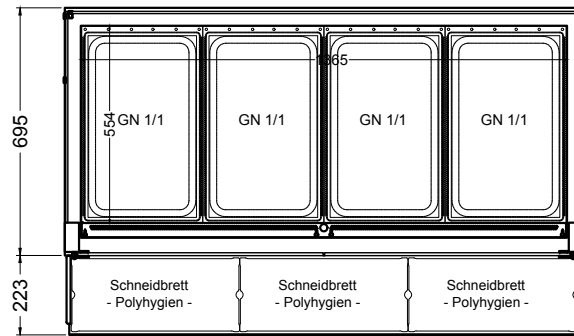

(Kundenseite)

(Bedienseite)

(Schnitt A-A)

(Seitenansicht)

(Grundriss)

(Detail "Easy Change")

(Detail Spiegelsystem)

LEGENDE:	
LED	= LED-Beleuchtung
WB	= Wärmebrücke
HP	= Heizplatte

BASIC S-146-53 Drop-In

[Art.Nr.: 522123]

(Kundenseite)

(Bedienseite)

(Schnitt A-A)

(Seitenansicht)

(Grundriss)

(Detail "Easy Change")

LEGENDE:
LED = LED-Beleuchtung
WB = Wärmebrücke
HP = Heizplatte

(Kundenseite)

(Bedienseite)

(Schnitt A-A)

(Seitenansicht)

(Grundriss)

(Detail "Easy Change")

(Detail Spiegelsystem)

LEGENDE:	
LED	= LED-Beleuchtung
WB	= Wärmebrücke
HP	= Heizplatte