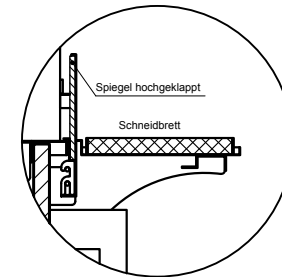

(Kundenseite)

(Bedienseite)

(Schnitt A-A)

(Seitenansicht)

(Grundriss)

(Detail "Easy Change")

(Detail Spiegelsystem)

LEGENDE:	
LED	= LED-Beleuchtung
WB	= Wärmebrücke
HP	= Heizplatte

BASIC S-146-53 Drop-In

[Art.Nr.: 522123]

(Kundenseite)

(Bedienseite)

(Schnitt A-A)

(Seitenansicht)

(Grundriss)

(Detail "Easy Change")

LEGENDE:
LED = LED-Beleuchtung
WB = Wärmebrücke
HP = Heizplatte

(Kundenseite)

(Bedienseite)

(Schnitt A-A)

(Seitenansicht)

(Grundriss)

(Detail "Easy Change")

(Detail Spiegelsystem)

LEGENDE:	
LED	= LED-Beleuchtung
WB	= Wärmebrücke
HP	= Heizplatte