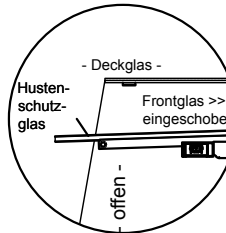

(Kundenseite)

(Bedienseite)

(Schnitt A-A)

(Seitenansicht)

(Grundriss)

(Detail "Easy Change")

(Detail Spiegelsystem)

LEGENDE:	
LED	= LED-Beleuchtung
WB	= Wärmebrücke
HP	= Heizplatte

BASIC S-146-53 Drop-In

[Art.Nr.: 522123]

(Kundenseite)

(Bedienseite)

(Schnitt A-A)

(Seitenansicht)

(Grundriss)

(Detail "Easy Change")

LEGENDE:
LED = LED-Beleuchtung
WB = Wärmebrücke
HP = Heizplatte

(Kundenseite)

(Bedienseite)

(Schnitt A-A)

(Seitenansicht)

(Grundriss)

(Detail "Easy Change")

(Detail Spiegelsystem)

LEGENDE:	
LED	= LED-Beleuchtung
WB	= Wärmebrücke
HP	= Heizplatte