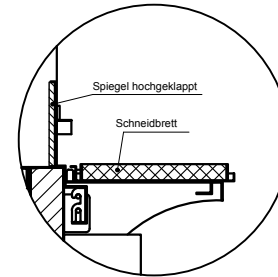

(Kundenseite)

(Bedienseite)

(Schnitt A-A)

(Seitenansicht)

(Grundriss)

(Detail "Easy Change")

(Detail Spiegelsystem)

LEGENDE:	
LED	= LED-Beleuchtung
WB	= Wärmebrücke
HP	= Heizplatte

BASIC S-146-53 Drop-In

[Art.Nr.: 522123]

(Kundenseite)

(Bedienseite)

(Schnitt A-A)

(Seitenansicht)

(Grundriss)

(Detail "Easy Change")

LEGENDE:
LED = LED-Beleuchtung
WB = Wärmebrücke
HP = Heizplatte

(Kundenseite)

(Bedienseite)

(Schnitt A-A)

(Seitenansicht)

(Grundriss)

(Detail "Easy Change")

(Detail Spiegelsystem)

LEGENDE:	
LED	= LED-Beleuchtung
WB	= Wärmebrücke
HP	= Heizplatte