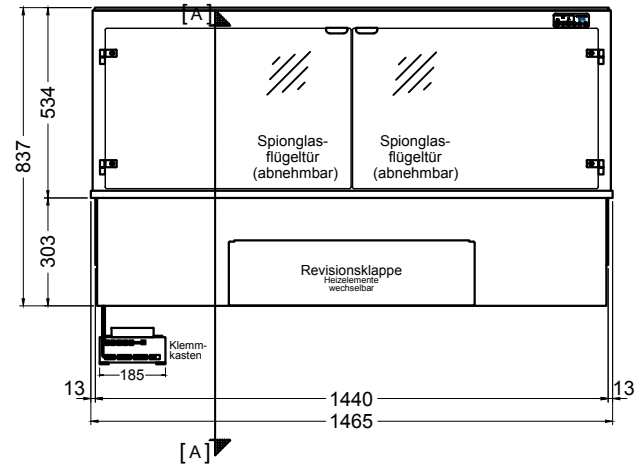

(Kundenseite)

(Bedienseite)

(Schnitt A-A)

(Seitenansicht)

(Grundriss)

(Detail "Easy Change")

(Detail Spiegelsystem)

LEGENDE:	
LED	= LED-Beleuchtung
WB	= Wärmebrücke
HP	= Heizplatte

BASIC S-146-53 Drop-In

[Art.Nr.: 522123]

(Kundenseite)

(Bedienseite)

(Schnitt A-A)

(Seitenansicht)

(Grundriss)

(Detail "Easy Change")

LEGENDE:
LED = LED-Beleuchtung
WB = Wärmebrücke
HP = Heizplatte

(Kundenseite)

(Bedienseite)

(Schnitt A-A)

(Seitenansicht)

(Grundriss)

(Detail "Easy Change")

(Detail Spiegelsystem)