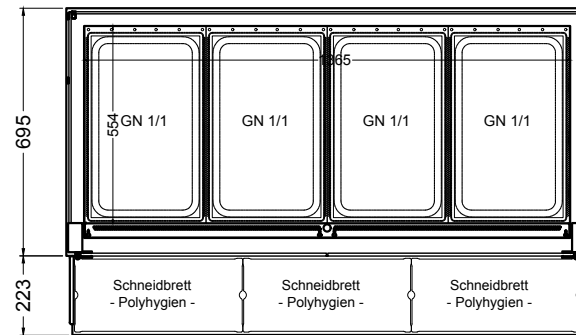

(Kundenseite)

(Bedienseite)

(Schnitt A-A)

(Seitenansicht)

(Grundriss)

(Detail "Easy Change")

(Detail Spiegelsystem)

LEGENDE:	
LED	= LED-Beleuchtung
WB	= Wärmebrücke
HP	= Heizplatte

BASIC S-146-53 Drop-In

[Art.Nr.: 522123]

(Kundenseite)

(Bedienseite)

(Schnitt A-A)

(Seitenansicht)

(Grundriss)

(Detail "Easy Change")

LEGENDE:
LED = LED-Beleuchtung
WB = Wärmebrücke
HP = Heizplatte

(Kundenseite)

(Bedienseite)

(Schnitt A-A)

(Seitenansicht)

(Grundriss)

(Detail "Easy Change")

(Detail Spiegelsystem)