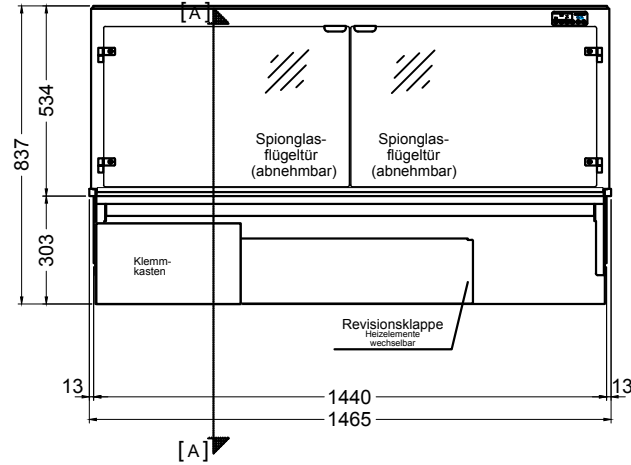

(Kundenseite)

(Bedienseite)

(Schnitt A-A)

(Seitenansicht)

(Grundriss)

(Detail "Easy Change")

(Detail Spiegelsystem)

LEGENDE:	
LED	= LED-Beleuchtung
WB	= Wärmebrücke
HP	= Heizplatte

BASIC S-146-53 Drop-In

[Art.Nr.: 522123]

(Kundenseite)

(Bedienseite)

(Schnitt A-A)

(Seitenansicht)

(Grundriss)

(Detail "Easy Change")

LEGENDE:
LED = LED-Beleuchtung
WB = Wärmebrücke
HP = Heizplatte

(Kundenseite)

(Bedienseite)

(Schnitt A-A)

(Seitenansicht)

(Grundriss)

(Detail "Easy Change")

(Detail Spiegelsystem)