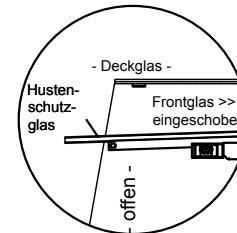

(Kundenseite)

(Bedienseite)

(Schnitt A-A)

(Seitenansicht)

(Grundriss)

(Detail "Easy Change")

(Detail Spiegelsystem)

LEGENDE:	
LED	= LED-Beleuchtung
WB	= Wärmebrücke
HP	= Heizplatte

BASIC S-146-53 Drop-In

[Art.Nr.: 522123]

(Kundenseite)

(Bedienseite)

(Schnitt A-A)

(Seitenansicht)

(Grundriss)

(Detail "Easy Change")

LEGENDE:
LED = LED-Beleuchtung
WB = Wärmebrücke
HP = Heizplatte

(Kundenseite)

(Bedienseite)

(Schnitt A-A)

(Seitenansicht)

(Grundriss)

(Detail "Easy Change")

(Detail Spiegelsystem)