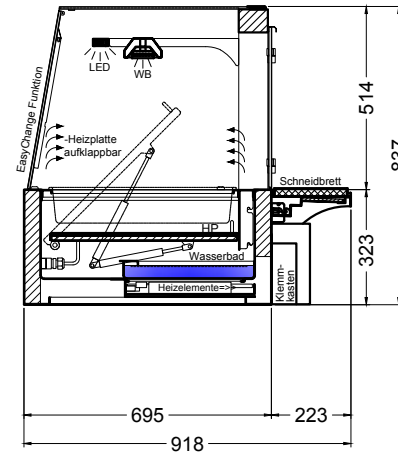

BASIC S-146-53 Drop-In

[Art.Nr.: 522123]

(Kundenseite)

(Bedienseite)

(Schnitt A-A)

(Seitenansicht)

(Grundriss)

(Detail "Easy Change")

LEGENDE:
LED = LED-Beleuchtung
WB = Wärmebrücke
HP = Heizplatte

(Kundenseite)

(Bedienseite)

(Schnitt A-A)

(Seitenansicht)

(Grundriss)

(Detail "Easy Change")

(Detail Spiegelsystem)