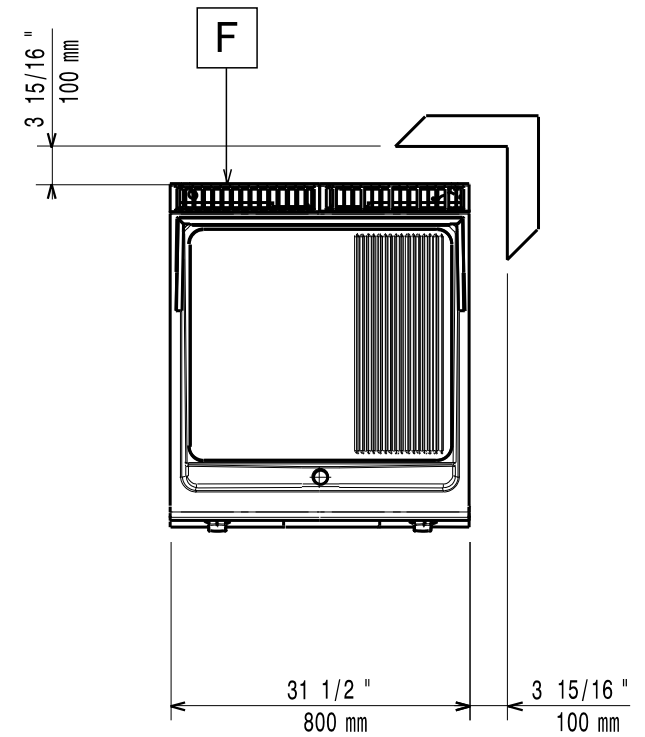

## Elektro-Bratplatte EVO 900 EBP9 / 2H-GL-GE-GE-T

[Art. 406392358]

[Vorderansicht]

[Seitenansicht]

[Draufsicht]