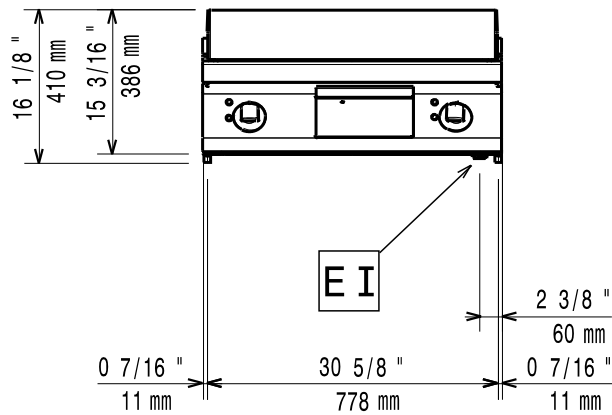

## Elektro-Bratplatte EVO 900 EBP9 / 2H-GL-GE-GE-T

[Art. 406392358]

[Vorderansicht]

[Seitenansicht]

[Draufsicht]