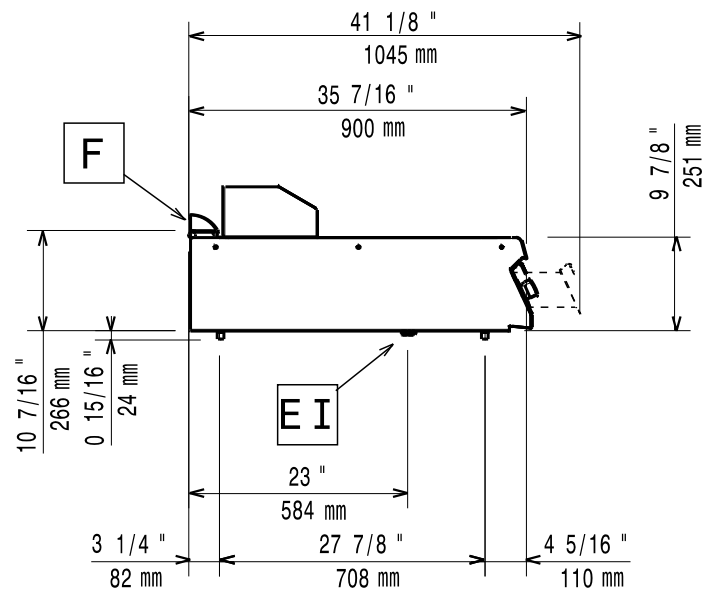

# Masszeichnung

## Elektro-Bratplatte EVO 900 EBP9 / 2H-GL-GE-GE-T

[Art. 406392358]

[Vorderansicht]

[Seitenansicht]

[Draufsicht]