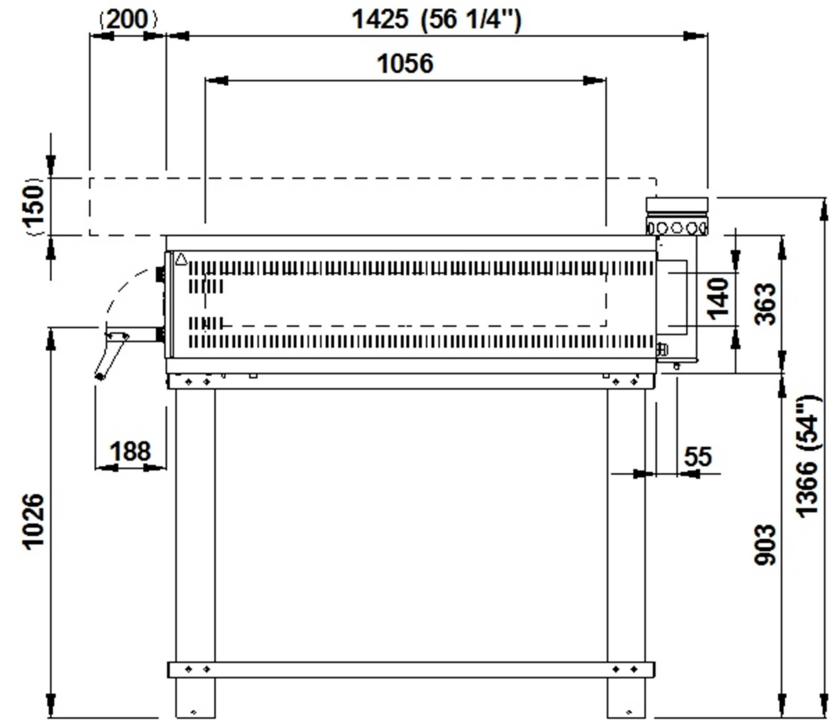

Masszeichnung

MORETTI Elektro-Pizzaofen iDeck PM 65.105

[Art. 493065105100-I]

TOP VIEW

REAR VIEW

RIGHT SIDE VIEW