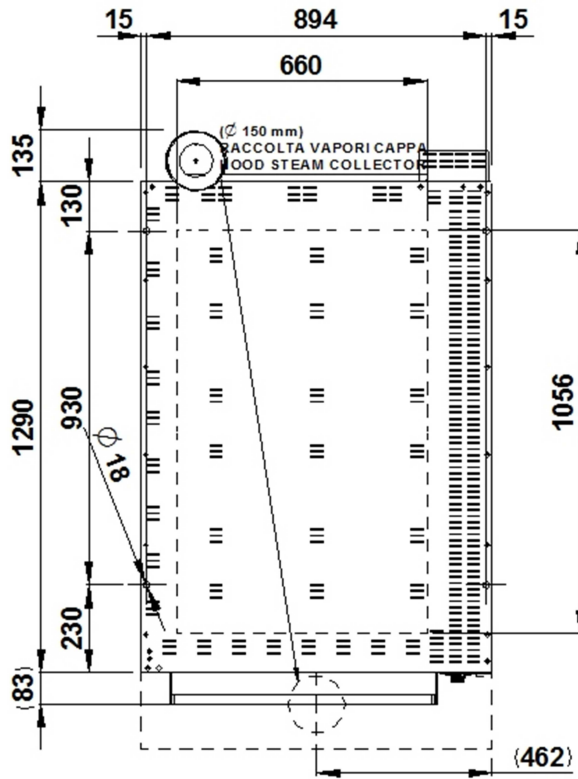

Masszeichnung

MORETTI Elektro-Pizzaofen iDeck PM 65.105

[Art. 493065105100-I]

TOP VIEW

REAR VIEW

RIGHT SIDE VIEW