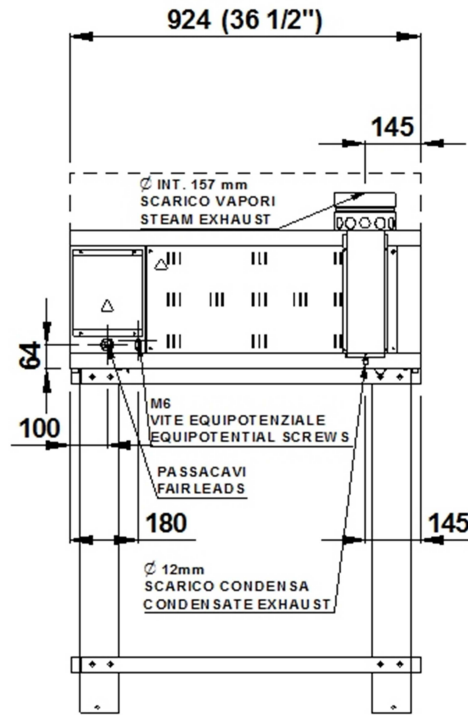

Masszeichnung

MORETTI Elektro-Pizzaofen iDeck PM 65.105

[Art. 493065105100-I]

TOP VIEW

REAR VIEW

RIGHT SIDE VIEW