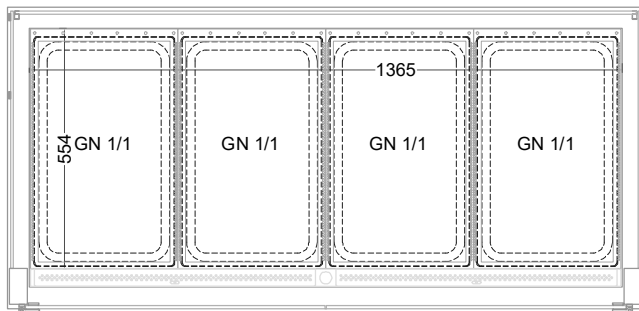

Masszeichnung

Einbauwärmeveritrine BASIC S-146-53 Drop-In

(Bedienseite)

(Seitenansicht)

(Kundenseite)

(Grundriss)

LEGENDE:
LED = LED-Beleuchtung
WB = Wärmebrücke
HP = Heizplatte

[Art.Nr.: 522123]

Basic S-146-53 Drop-In

* OPTIONAL: mit Bodenablauf 00529111

(Detail "Easy Change")