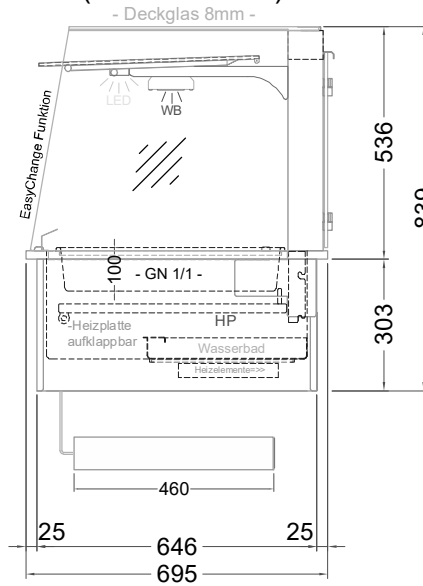

Masszeichnung

Einbauwärmeveritrine BASIC S-146-53 Drop-In

(Bedienseite)

(Seitenansicht)

(Kundenseite)

(Grundriss)

LEGENDE:
LED = LED-Beleuchtung
WB = Wärmebrücke
HP = Heizplatte

[Art.Nr.: 522123]

Basic S-146-53 Drop-In

* OPTIONAL: mit Bodenablauf 00529111

(Detail "Easy Change")