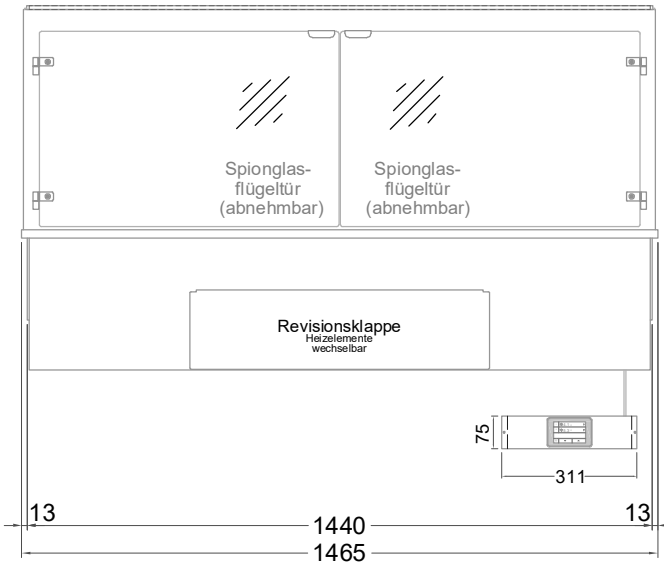

Masszeichnung

Einbauwärmeveritrine BASIC S-146-53 Drop-In

(Bedienseite)

(Seitenansicht)

(Kundenseite)

(Grundriss)

LEGENDE:
LED = LED-Beleuchtung
WB = Wärmebrücke
HP = Heizplatte

[Art.Nr.: 522123]

Basic S-146-53 Drop-In

* OPTIONAL: mit Bodenablauf 00529111

(Detail "Easy Change")