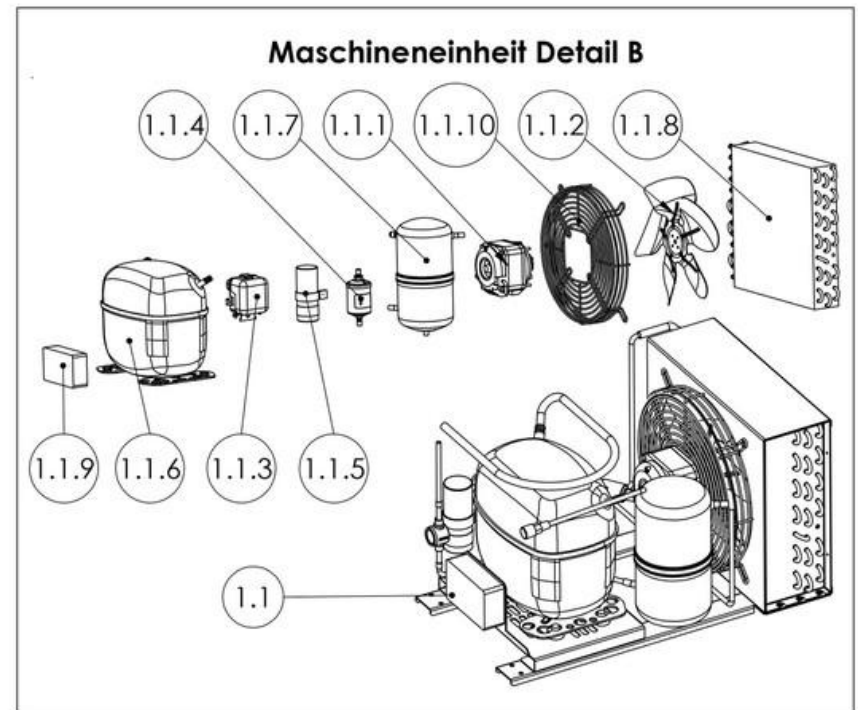

# Ersatzteilliste-Explosionszeichnung

## Umluftkühlwanne EURO

Pos.	Bauteil	Artikelbezeichnung	EURO 1	EURO 2	EURO 3	EURO 4	Art.Nr.
			EU253750	EU253760	EU253770	EU253780	
			EU253850	EU253860	EU253870	EU253880	
1.1	Verflüssigungssatz R134a 275W		x				EK008049
1.1	Verflüssigungssatz R134a 460W			x			EK008051
1.1	Verflüssigungssatz R134a 519W				x		EK008254
1.1	Verflüssigungssatz R134a 650W					x	EK008255
<b>Ausführung Steckerfertig (E)</b>							
1.2	Kapillarrohr TC49	Länge 1,95m, Ø 1,25mm	x				00717053
1.2	Kapillarrohr TC59	Länge 1,6m, Ø 1,50mm		x			00717055
1.2	Expansionsventil	TUB ORIF 2 R134a, 1,0 Kw			x		00716021
1.2	Expansionsventil	TUB ORIF 3 R134a 1,4Kw				x	00716022
							00716020
							00716021
							00716022
<b>Optional:</b>							
1.3	Tauwasserverdunstertasse	ABM.: 341x450mm	x	x	x		86006885
1.3	Tauwasserverdunstertasse	ABM.: 361x490mm				x	86006888
1.4	Befestigungsmaterial für Heißgastauwasserverdunstung		x	x	x	x	00393028
1.5	Heissgasverdampfung DM6mm		x	x	x	x	EK001588
1.6	Flachsifon	32mm - PP weiss	x	x	x	x	00725321
2.1	Lamellenverdampfer EURO 1	R134a, ABM.: 120x300x280mm	x				00393109
2.1	Lamellenverdampfer EURO 2	R134a, ABM.: 120x300x620mm		x			00393110
2.1	Lamellenverdampfer EURO 3	R134a, ABM.: 120x300x1020mm			x		00393111
2.1	Lamellenverdampfer EURO 4	R134a, ABM.: 120x300x1420mm				x	00393112
3.1	Steuerungsdisplay	Störk (alle Modelle)	x	x	x	x	00393294
3.2	Steuereinheit (Platine und Display) ohne Gehäuse	ST501-KU3KAR.112FP - 20Watt	x	x	x	x	00393290
3.3	Steuereinheit (Platine und Display) inkl. Gehäuse	ST501-KU3KAR.112FP - 20Watt	x	x	x	x	00722213
3.4	Axiallüfter	24 Volt (1,2 Watt)	x (1 Stk.)	x (2 Stk.)	x (3 Stk.)	x (3 Stk.)	00393005
3.5	Schutzgitter		x	x	x	x	00722311
3.6	Temperaturfühler Abtau	PTC -35/+105 (gelb)	x	x	x	x	00393295
3.7	Temperaturfühler Rückluft	PTC -35/+105 (schwarz)	x	x	x	x	00393298
4.1	Einbaurahmen	EURO 1	x				86007316
4.1	Einbaurahmen	EURO 2		x			86007614
4.1	Einbaurahmen	EURO 3			x		86007617
4.1	Einbaurahmen	EURO 4				x	86007619