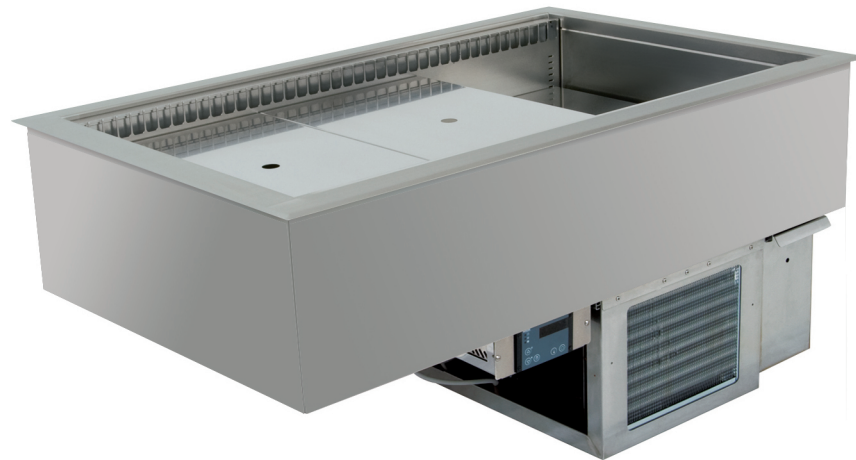

## Umluftkühlwanne EURO

Pos.	Bauteil	Artikelbezeichnung	EURO 1	EURO 2	EURO 3	EURO 4	Art.Nr.
			EU253750	EU253760	EU253770	EU253780	
			EU253850	EU253860	EU253870	EU253880	
1.1	Verflüssigungssatz R134a 275W		x				EK008049
1.1	Verflüssigungssatz R134a 460W			x			EK008051
1.1	Verflüssigungssatz R134a 519W				x		EK008254
1.1	Verflüssigungssatz R134a 650W					x	EK008255
<b>Ausführung Steckerfertig (E)</b>							
1.2	Kapillarrohr TC49	Länge 1,95m, Ø 1,25mm	x				00717053
1.2	Kapillarrohr TC59	Länge 1,6m, Ø 1,50mm		x			00717055
1.2	Expansionsventil	TUB ORIF 2 R134a, 1,0 Kw			x		00716021
1.2	Expansionsventil	TUB ORIF 3 R134a 1,4Kw				x	00716022
							00716020
							00716021
							00716022
<b>Optional:</b>							
1.3	Tauwasserverdunstertasse	ABM.: 341x450mm	x	x	x		86006885
1.3	Tauwasserverdunstertasse	ABM.: 361x490mm				x	86006888
1.4	Befestigungsmaterial für Heißgastauwasserverdunstung		x	x	x	x	00393028
1.5	Heissgasverdampfung DM6mm		x	x	x	x	EK001588
1.6	Flachsifon	32mm - PP weiss	x	x	x	x	00725321
2.1	Lamellenverdampfer EURO 1	R134a, ABM.: 120x300x280mm	x				00393109
2.1	Lamellenverdampfer EURO 2	R134a, ABM.: 120x300x620mm		x			00393110
2.1	Lamellenverdampfer EURO 3	R134a, ABM.: 120x300x1020mm			x		00393111
2.1	Lamellenverdampfer EURO 4	R134a, ABM.: 120x300x1420mm				x	00393112
3.1	Steuerungsdisplay	Störk (alle Modelle)	x	x	x	x	00393294
3.2	Steuereinheit (Platine und Display) ohne Gehäuse	ST501-KU3KAR.112FP - 20Watt	x	x	x	x	00393290
3.3	Steuereinheit (Platine und Display) inkl. Gehäuse	ST501-KU3KAR.112FP - 20Watt	x	x	x	x	00722213
3.4	Axiallüfter	24 Volt (1,2 Watt)	x (1 Stk.)	x (2 Stk.)	x (3 Stk.)	x (3 Stk.)	00393005
3.5	Schutzgitter		x	x	x	x	00722311
3.6	Temperaturfühler Abtau	PTC -35/+105 (gelb)	x	x	x	x	00393295
3.7	Temperaturfühler Rückluft	PTC -35/+105 (schwarz)	x	x	x	x	00393298
4.1	Einbaurahmen	EURO 1	x				86007316
4.1	Einbaurahmen	EURO 2		x			86007614
4.1	Einbaurahmen	EURO 3			x		86007617
4.1	Einbaurahmen	EURO 4				x	86007619