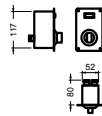

Bain Marie **BM GN 3/1**

[Art.Nr.: 510297]

Thermostat im Blechgehäuse (lose)
Leitungslänge ca 1200 mm

Anschlusswert: 230 Volt / 3,0 KW
Ausschnittmaß BainMarie: 1085 x 605 mm
Ausschnittmaß Thermostat: 55 x 120 mm

SCHOLL:
Einbau Bain Marie 3113
1110 x 630 x 280 mm
Art.Nr.: G 1300