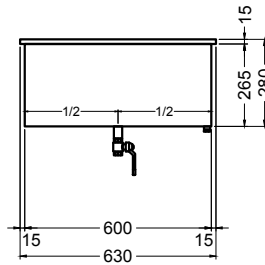

Bain Marie **BM GN 3/1**

[Art.Nr.: 510297]

Thermostat im Blechgehäuse (lose)
Leitungslänge ca 1200 mm

Anschlusswert: 230 Volt / 3,0 KW
Ausschnittmaß BainMarie: 1085 x 605 mm
Ausschnittmaß Thermostat: 55 x 120 mm

SCHOLL:
Einbau Bain Marie 3113
1110 x 630 x 280 mm
Art.Nr.: G 1300