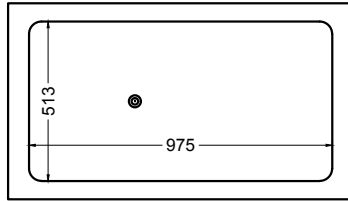

Bain Marie **BM GN 3/1**

[Art.Nr.: 510297]

Thermostat im Blechgehäuse (lose)
Leitungslänge ca 1200 mm

Anschlusswert: 230 Volt / 3,0 KW
Ausschnittmaß BainMarie: 1085 x 605 mm
Ausschnittmaß Thermostat: 55 x 120 mm

SCHOLL:
Einbau Bain Marie 3113
1110 x 630 x 280 mm
Art.Nr.: G 1300