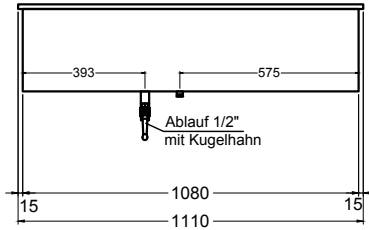

Bain Marie **BM GN 3/1**

[Art.Nr.: 510297]

Thermostat im Blechgehäuse (lose)
Leitungslänge ca 1200 mm

Anschlusswert: 230 Volt / 3,0 KW
Ausschnittmaß BainMarie: 1085 x 605 mm
Ausschnittmaß Thermostat: 55 x 120 mm

SCHOLL:
Einbau Bain Marie 3113
1110 x 630 x 280 mm
Art.Nr.: G 1300