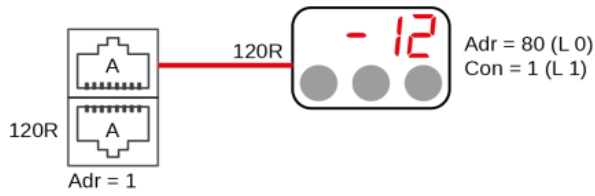

Schaltplan

Aufsatzkühlvitrine APV-3 (Small Shop Solutions)

[Art. 484356351]

Licht und Rahmenheizung können bei Sondergeräten entfallen.
Lighting and frame heating could be omitted at custom units.

1x RS485 (A)