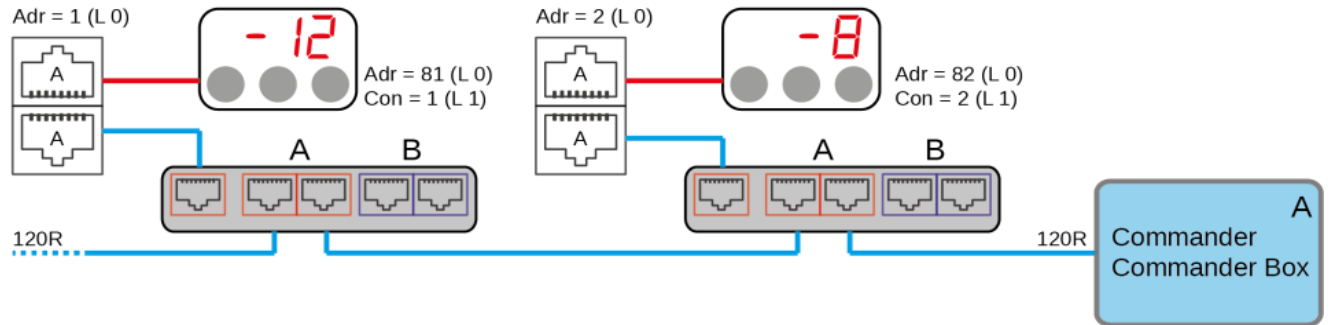

Schaltplan

Aufsatzkühlvitrine APV-3 (Small Shop Solutions)

[Art. 484356351]

Licht und Rahmenheizung können bei Sondergeräten entfallen.
Lighting and frame heating could be omitted at custom units.

1x RS485 (A)