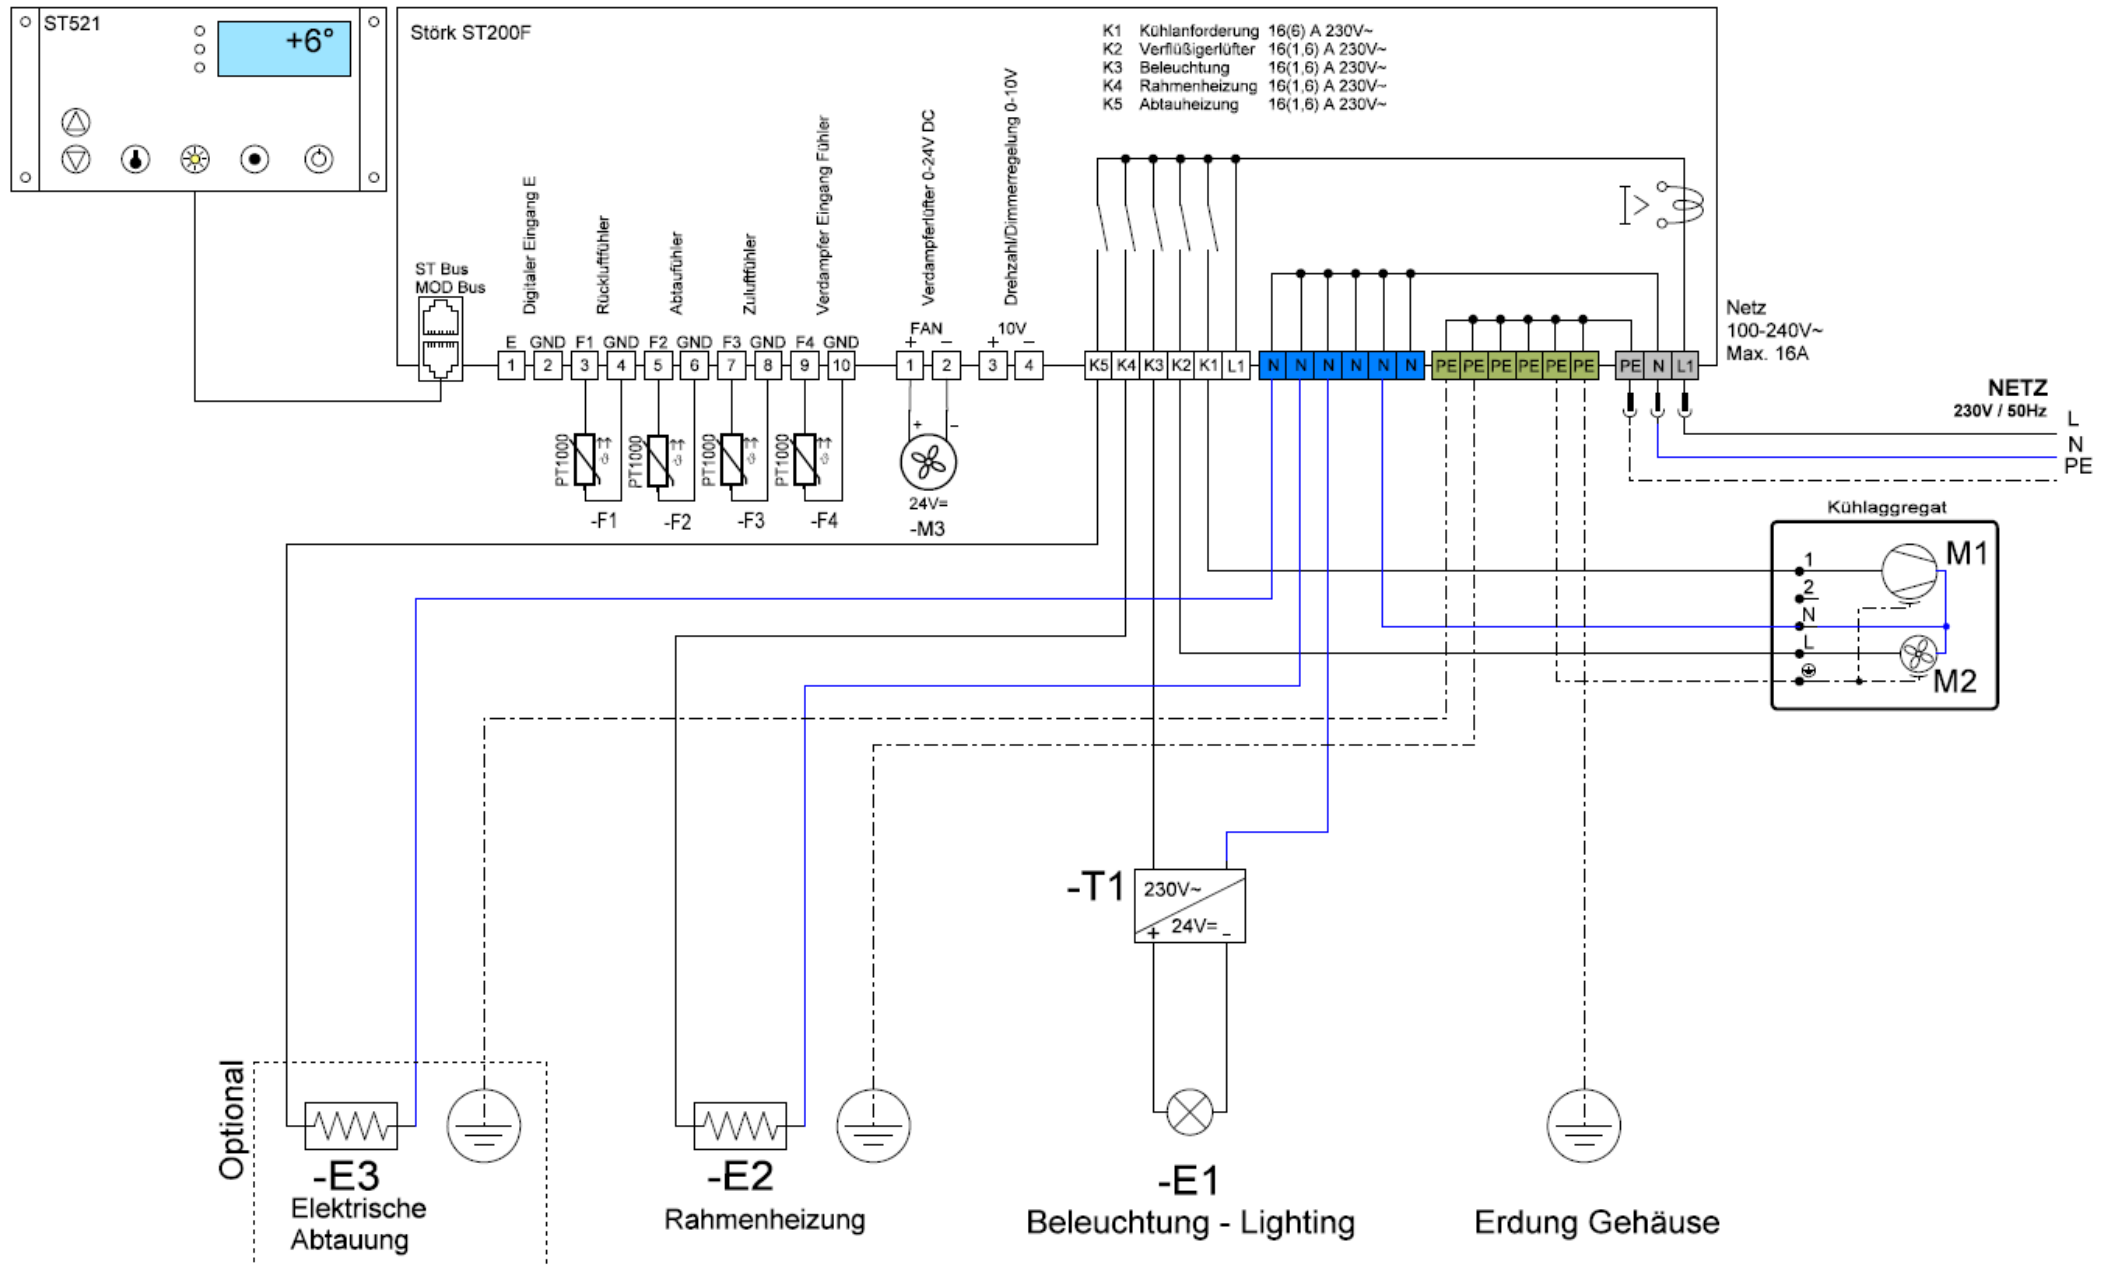

Schaltplan

Aufsatzkühlvitrine APV-3 (Small Shop Solutions)

[Art. 484356351]

Licht und Rahmenheizung können bei Sondergeräten entfallen.
Lighting and frame heating could be omitted at custom units.

1x RS485 (A)