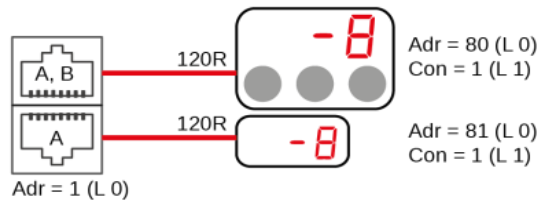

Schaltplan

Aufsatzkühlvitrine APV-3 (Small Shop Solutions)

[Art. 484356351]

Licht und Rahmenheizung können bei Sondergeräten entfallen.
Lighting and frame heating could be omitted at custom units.

1x RS485 (A)