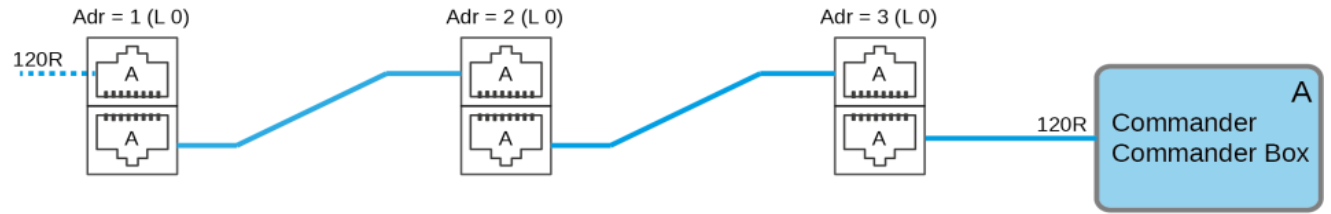

Schaltplan

Aufsatzkühlvitrine APV-3 (Small Shop Solutions)

[Art. 484356351]

Licht und Rahmenheizung können bei Sondergeräten entfallen.
Lighting and frame heating could be omitted at custom units.

1x RS485 (A)