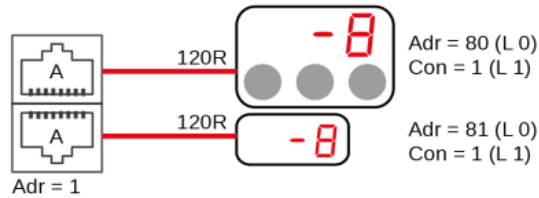

Schaltplan

Aufsatzkühlvitrine APV-3 (Small Shop Solutions)

[Art. 484356351]

Licht und Rahmenheizung können bei Sondergeräten entfallen.
Lighting and frame heating could be omitted at custom units.

1x RS485 (A)