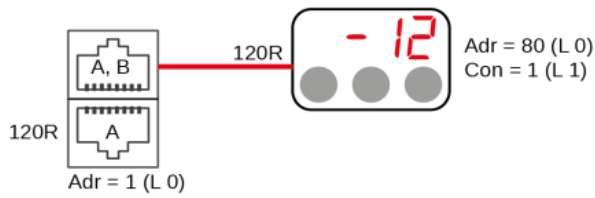

Schaltplan

Aufsatzkühlvitrine APV-3 (Small Shop Solutions)

[Art. 484356351]

Licht und Rahmenheizung können bei Sondergeräten entfallen.
Lighting and frame heating could be omitted at custom units.

1x RS485 (A)