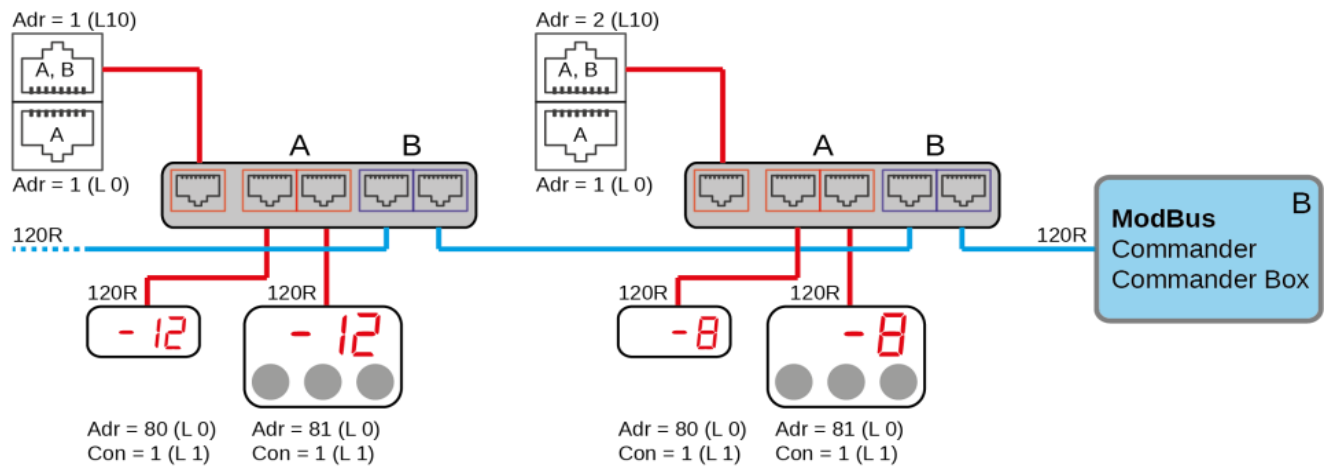

1x RS485 (A)

2x RS485 (A, B)