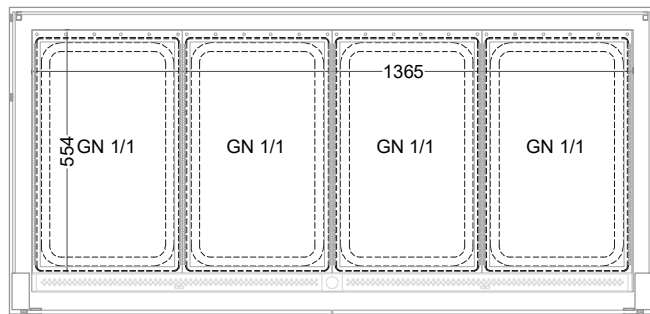

Masszeichnung

Einbauwärmeveritine BASIC S-146-45 Drop-In

(Bedienseite)

(Seitenansicht)

(Kundenseite)

(Grundriss)

LEGENDE:
LED = LED-Beleuchtung
WB = Wärmebrücke
HP = Heizplatte

[Art.Nr.: 522323]

Basic S-146-45 Drop-In

* OPTIONAL: mit Bodenablauf 00529111

(Detail "Easy Change")