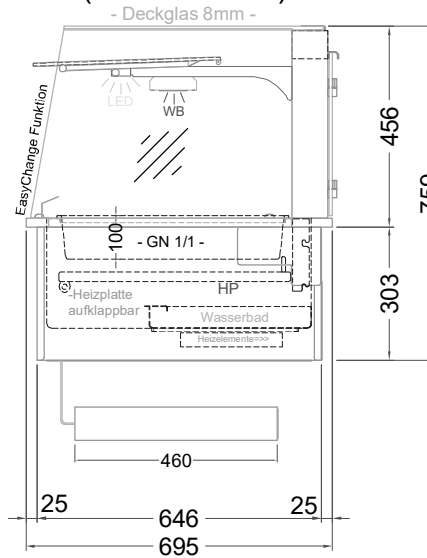

Masszeichnung

Einbauwärmeveritine BASIC S-146-45 Drop-In

(Bedienseite)

(Seitenansicht)

(Kundenseite)

(Grundriss)

LEGENDE:
LED = LED-Beleuchtung
WB = Wärmebrücke
HP = Heizplatte

[Art.Nr.: 522323]

Basic S-146-45 Drop-In

* OPTIONAL: mit Bodenablauf 00529111

(Detail "Easy Change")