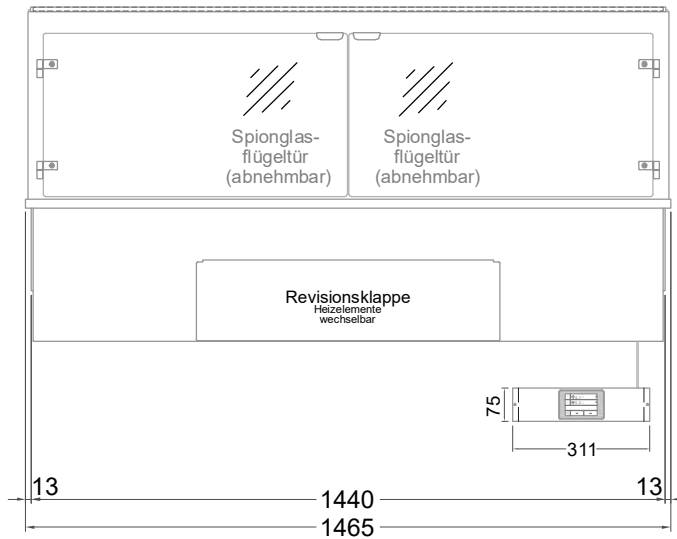

Masszeichnung

Einbauwärmeveritine BASIC S-146-45 Drop-In

(Bedienseite)

(Seitenansicht)

(Kundenseite)

(Grundriss)

LEGENDE:
LED = LED-Beleuchtung
WB = Wärmebrücke
HP = Heizplatte

[Art.Nr.: 522323]

Basic S-146-45 Drop-In

* OPTIONAL: mit Bodenablauf 00529111

(Detail "Easy Change")