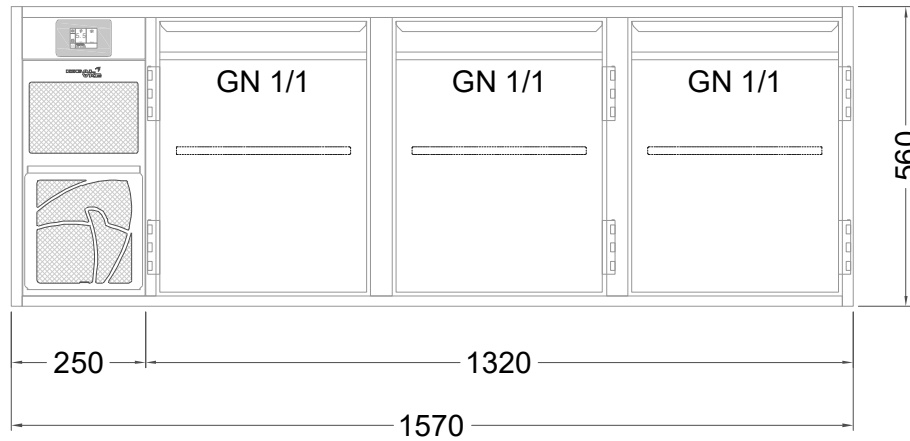

Masszeichnung

Kühltisch (3 Abteile) UBE 3-56-3T MFL (R-290)

[Art.Nr.: 31000585]

UBE 3-56-3T

- * KL...Kälteleitungen
- * TW...Tauwasser - kein bauseitiger Ablauf erforderlich

Türelement

1 Zug

2 Züge 1/2-1/2

1 Zug mit herausnehmbarem Ladeneinsatz

2 Züge 1/2-1/2 mit herausnehmbaren Ladeneinsätzen