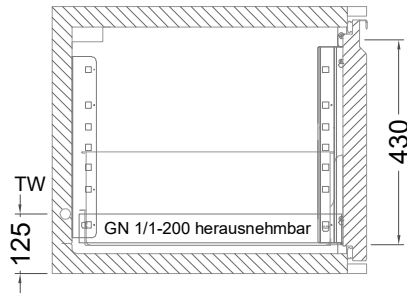

Masszeichnung

Kühltisch (3 Abteile) UBE 3-56-3T MFL (R-290)

[Art.Nr.: 31000585]

UBE 3-56-3T

- * KL...Kälteleitungen
- * TW...Tauwasser - kein bauseitiger Ablauf erforderlich

Türelement

1 Zug

2 Züge 1/2-1/2

1 Zug mit herausnehmbarem Ladeneinsatz

2 Züge 1/2-1/2 mit herausnehmbaren Ladeneinsätzen