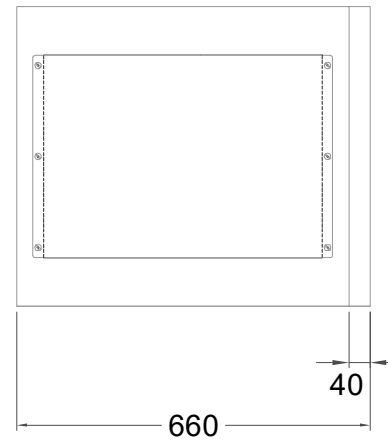

Masszeichnung

Kühltisch (3 Abteile) UBE 3-56-3T MFL (R-290)

[Art.Nr.: 31000585]

UBE 3-56-3T

- * KL...Kälteleitungen
- * TW...Tauwasser - kein bauseitiger Ablauf erforderlich

Türelement

1 Zug

2 Züge 1/2-1/2

1 Zug mit herausnehmbarem Ladeneinsatz

2 Züge 1/2-1/2 mit herausnehmbaren Ladeneinsätzen