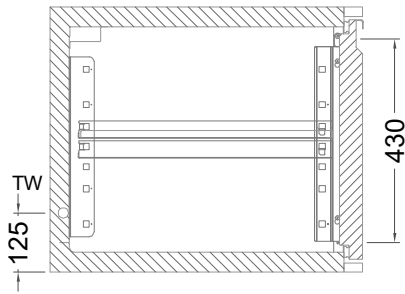

Masszeichnung

Kühltisch (3 Abteile) UBE 3-56-3T MFL (R-290)

[Art.Nr.: 31000585]

UBE 3-56-3T

- * KL...Kälteleitungen
- * TW...Tauwasser - kein bauseitiger Ablauf erforderlich

Türelement

1 Zug

2 Züge 1/2-1/2

1 Zug mit herausnehmbarem Ladeneinsatz

2 Züge 1/2-1/2 mit herausnehmbaren Ladeneinsätzen