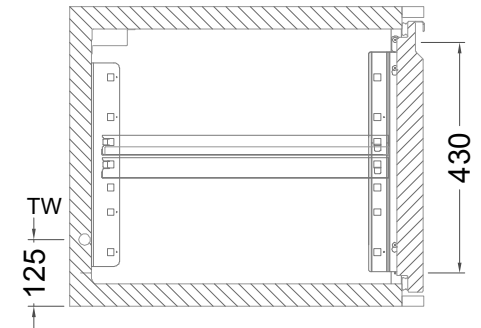

Masszeichnung

Kühltisch (3 Abteile) UBE 3-56-3T MFL (R-290)

[Art.Nr.: 31000585]

UBE 3-56-3T

- * KL...Kälteleitungen
- * TW...Tauwasser - kein bauseitiger Ablauf erforderlich

Türelement

1 Zug

2 Züge 1/2-1/2

1 Zug mit herausnehmbarem Ladeneinsatz

2 Züge 1/2-1/2 mit herausnehmbaren Ladeneinsätzen