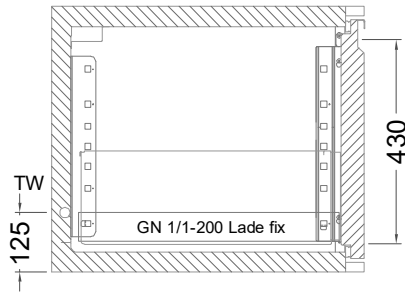

Masszeichnung

Kühltisch (3 Abteile) UBE 3-56-3T MFL (R-290)

[Art.Nr.: 31000585]

UBE 3-56-3T

- * KL...Kälteleitungen
- * TW...Tauwasser - kein bauseitiger Ablauf erforderlich

Türelement

1 Zug

2 Züge 1/2-1/2

1 Zug mit herausnehmbarem Ladeneinsatz

2 Züge 1/2-1/2 mit herausnehmbaren Ladeneinsätzen