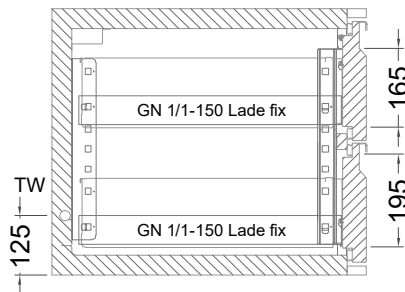

Masszeichnung

Kühltisch (3 Abteile) UBE 3-56-3T MFL (R-290)

[Art.Nr.: 31000585]

UBE 3-56-3T

- * KL...Kälteleitungen
- * TW...Tauwasser - kein bauseitiger Ablauf erforderlich

Türelement

1 Zug

2 Züge 1/2-1/2

1 Zug mit herausnehmbarem Ladeneinsatz

2 Züge 1/2-1/2 mit herausnehmbaren Ladeneinsätzen