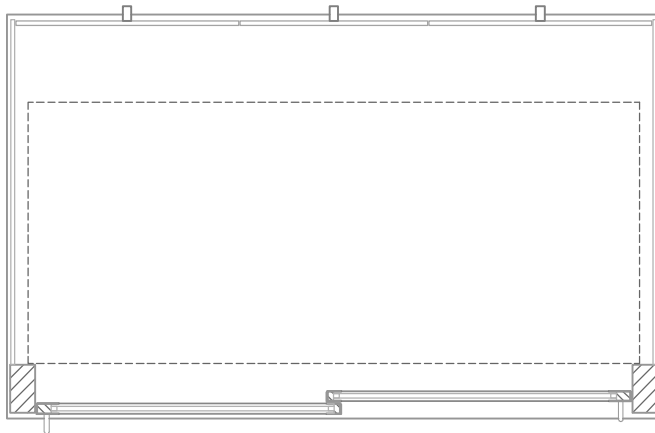

# Masszeichnung

Glasaufbau, ungekühlt **GUK GE-112-70 KL**

(Bedienseite)

(Seitenansicht)

(Kundenseite)

(Grundriss)

[Art.Nr.: 310641]

**GUK GE-112-70 KL**