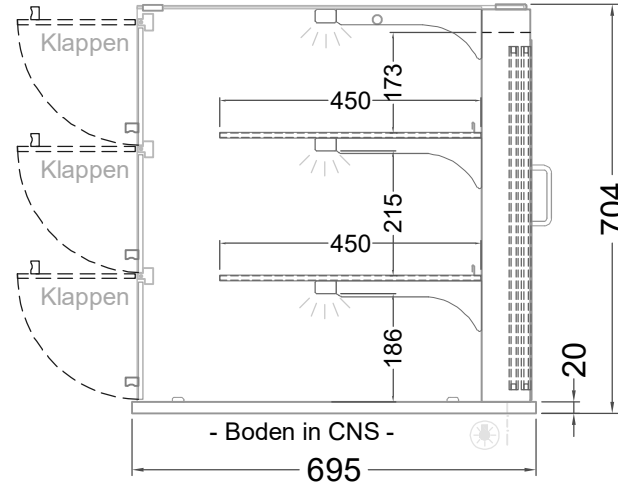

# Masszeichnung

Glasaufbau, ungekühlt **GUK GE-112-70 KL**

(Bedienseite)

(Seitenansicht)

(Kundenseite)

(Grundriss)

[Art.Nr.: 310641]

**GUK GE-112-70 KL**