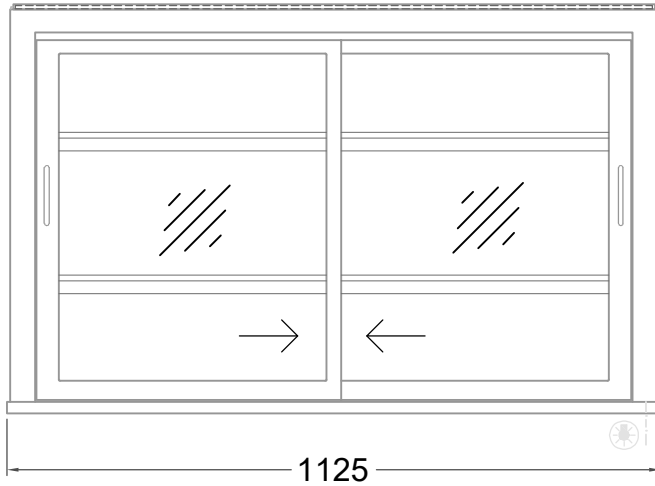

# Masszeichnung

Glasaufbau, ungekühlt **GUK GE-112-70 KL**

(Bedienseite)

(Seitenansicht)

(Kundenseite)

(Grundriss)

[Art.Nr.: 310641]

**GUK GE-112-70 KL**