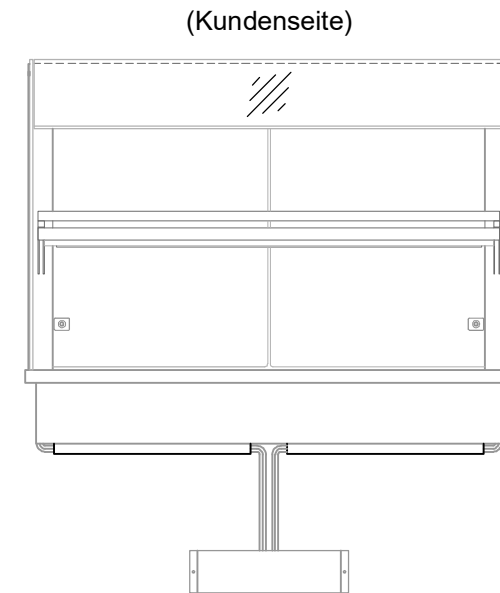

# Masszeichnung

## Einbauwärmeveritrine W KOR-80-53

NordCap®

CONCEPT-LINE

LEGENDE:
LED = LED-Beleuchtung
WB = Wärmebrücke
HP = Heizplatte

[Art.Nr.: 530111]

**W KOR-80-53**