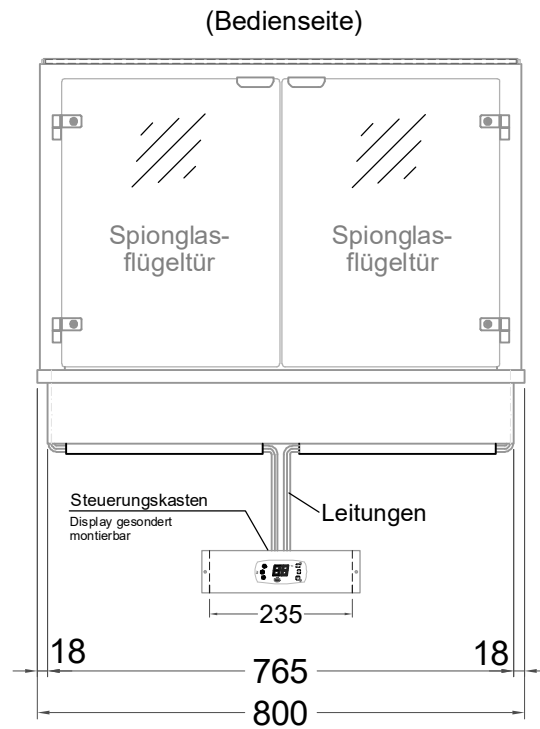

# Masszeichnung

## Einbauwärmeveritrine W KOR-80-53

NordCap®

CONCEPT-LINE

LEGENDE:
LED = LED-Beleuchtung
WB = Wärmebrücke
HP = Heizplatte

[Art.Nr.: 530111]

**W KOR-80-53**