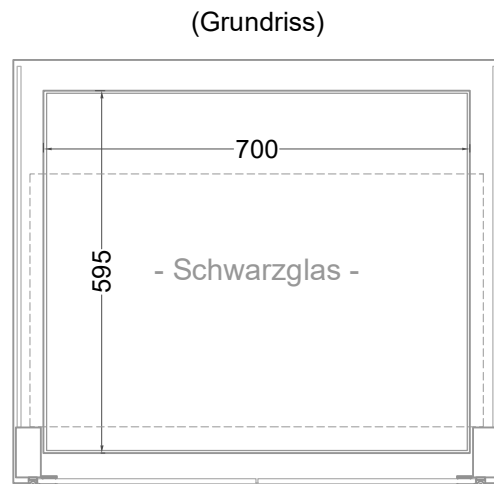

# Masszeichnung

## Einbauwärmeveritrine W KOR-80-53

NordCap®

CONCEPT-LINE

LEGENDE:
LED = LED-Beleuchtung
WB = Wärmebrücke
HP = Heizplatte

[Art.Nr.: 530111]

**W KOR-80-53**