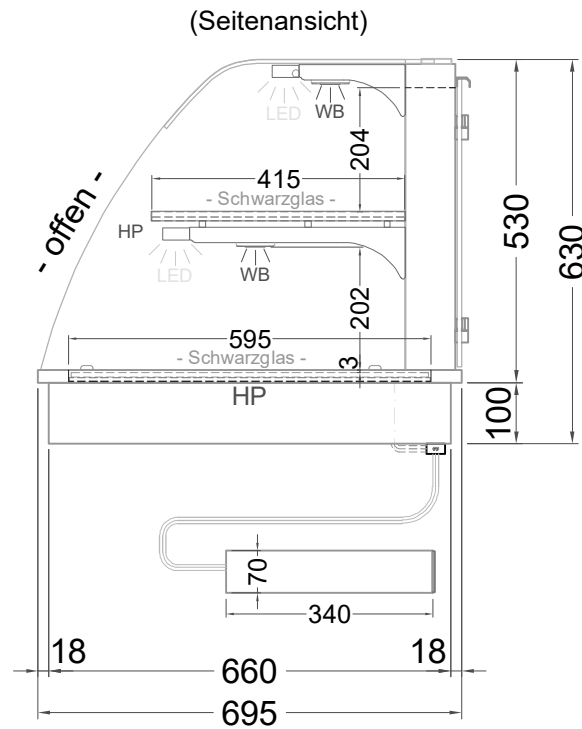

# Masszeichnung

## Einbauwärmeveritrine W KOR-80-53

NordCap®

CONCEPT-LINE

LEGENDE:
LED = LED-Beleuchtung
WB = Wärmebrücke
HP = Heizplatte

[Art.Nr.: 530111]

**W KOR-80-53**