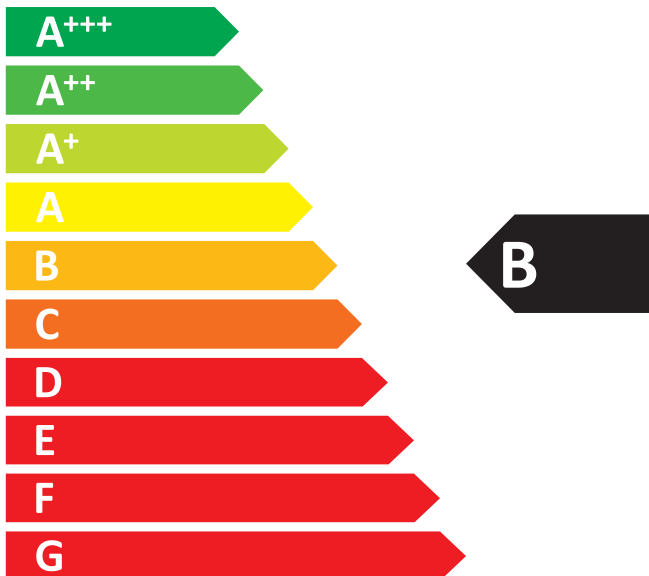

ENERG
енергия · ενεργεια

IDEAL-AKE

31000706

ENERGIA · ЕНЕРГИЯ · ΕΝΕΡΓΕΙΑ
ENERGIJA · ENERGY · ENERGIE
ENERGI

813
kWh/annum

368 L

- L

4

30°C-55%

2015/1094-IV