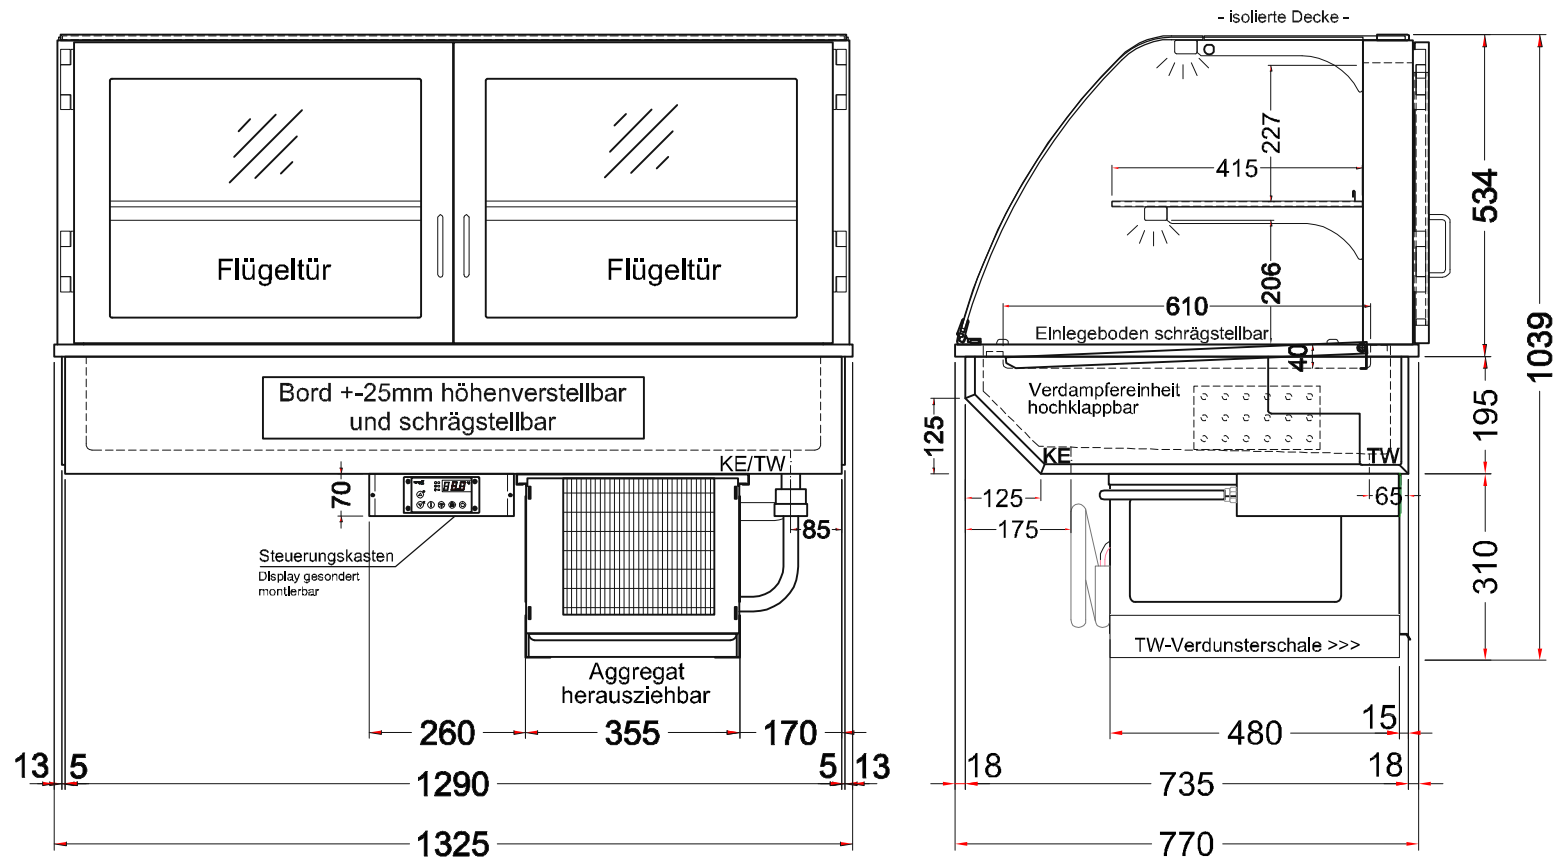

Masszeichnung

Einbaukühlvitrine BAK 132-53-E

[Artikel-Nr.: 484357202]

Bord +/-25mm höhenverstellbar
und schrägstellbar

TW = Tauwasserablauf DNØ30
KE = Kälte-Elektro