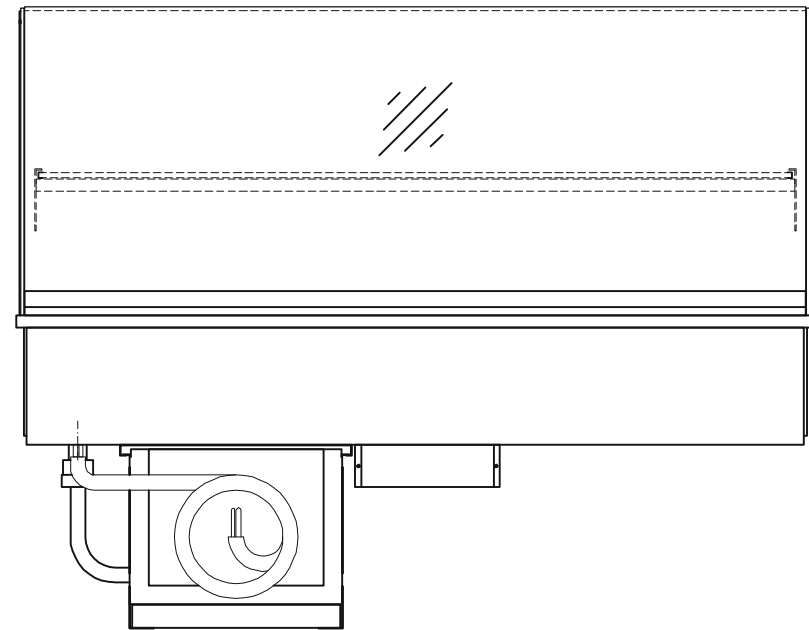

Masszeichnung

Einbaukühlvitrine BAK 132-53-E

[Artikel-Nr.: 484357202]

Bord +/-25mm höhenverstellbar
und schrägstellbar

TW = Tauwasserablauf DNØ30
KE = Kälte-Elektro