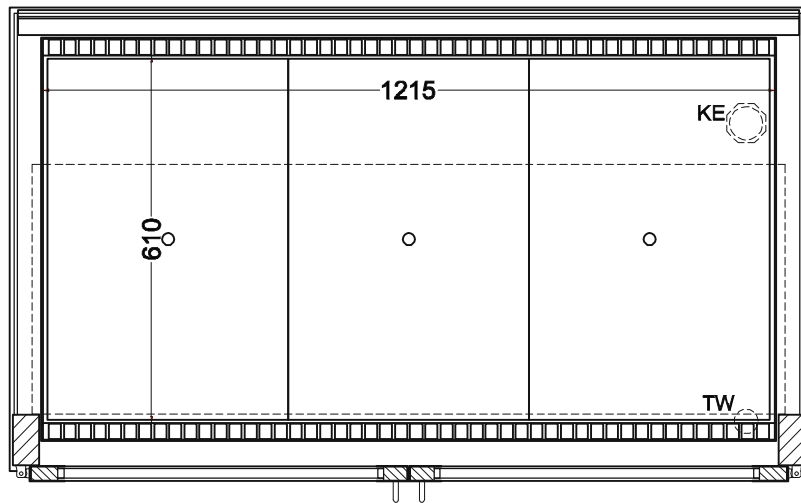

Masszeichnung

Einbaukühlvitrine BAK 132-53-E

[Artikel-Nr.: 484357202]

Bord +/-25mm höhenverstellbar
und schrägstellbar

TW = Tauwasserablauf DNØ30
KE = Kälte-Elektro