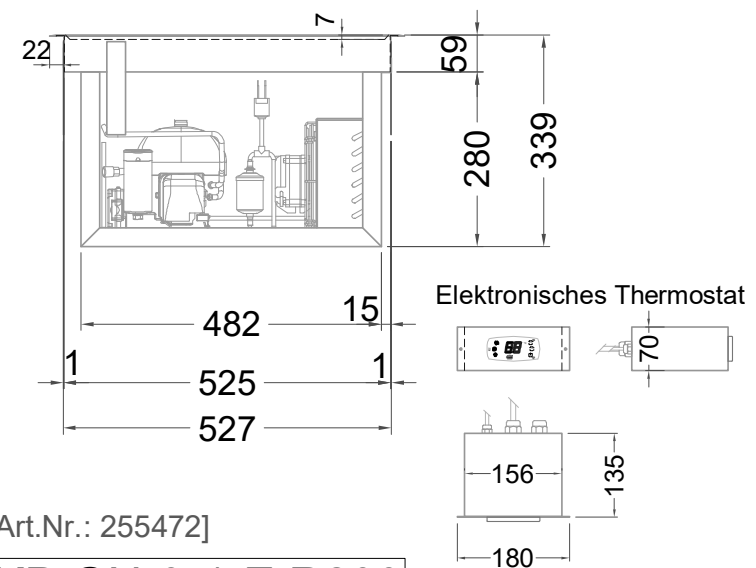

# Masszeichnung

## Kontaktkühlplatte KP-GN 3/1 (R-290)

Befestigungslasche

[Art.Nr.: 255472]

**KP GN-3-1-E R290**