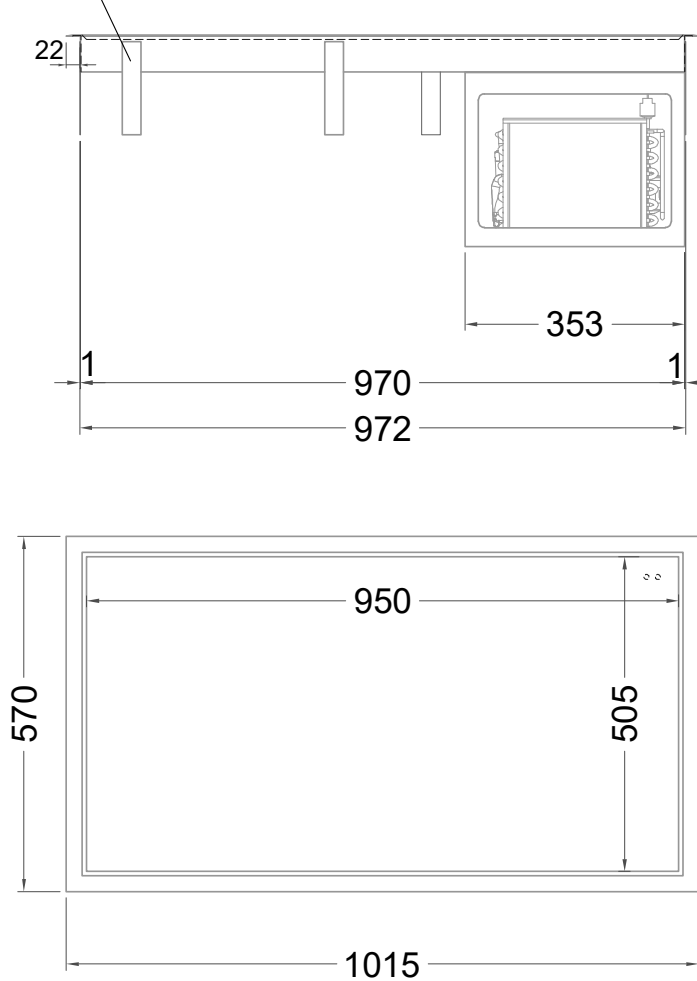

# Masszeichnung

## Kontaktkühlplatte KP-GN 3/1 (R-290)

Befestigungslasche

[Art.Nr.: 255472]

**KP GN-3-1-E R290**