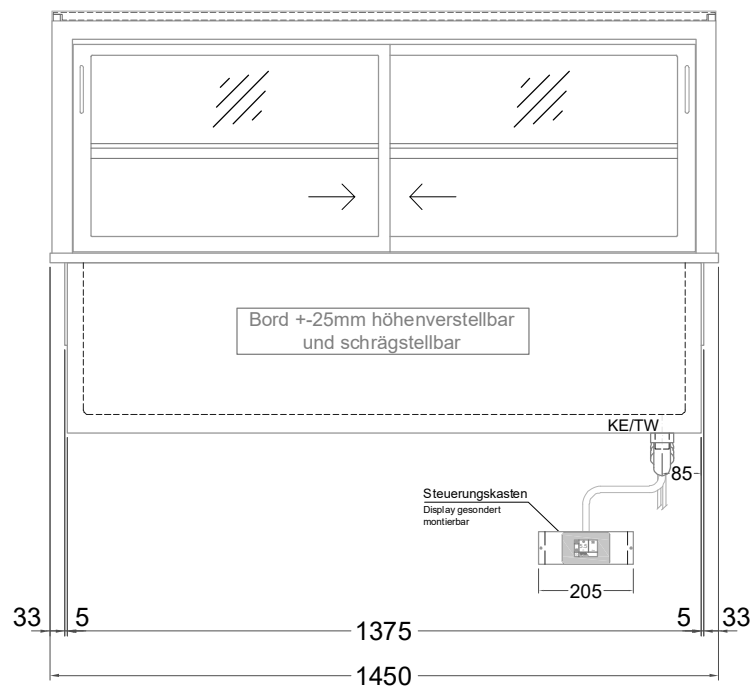

Masszeichnung

Einbaukühlvitrine Green GR-145-54-Z

(Bedienseite)

(Grundriss)

(Seitenansicht)

(Kundenseite)

TW = Tauwasserablauf DNØ30
KE = Kälte-Elektro

[Art.Nr.: 356412]

Green GR-145-54-Z