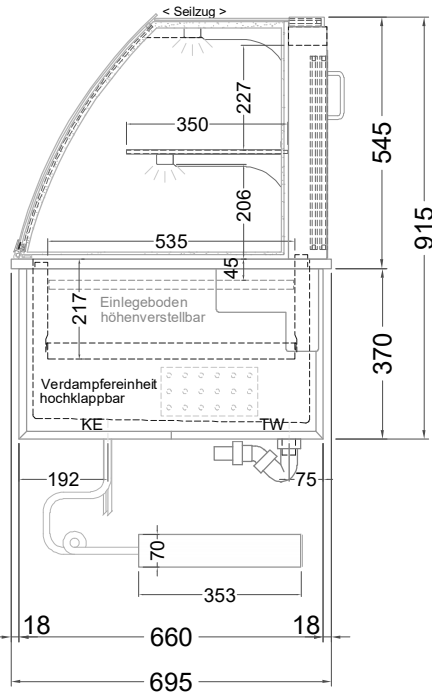

Masszeichnung

Einbaukühlvitrine Green GR-145-54-Z

(Bedienseite)

(Grundriss)

(Seitenansicht)

(Kundenseite)

TW = Tauwasserablauf DNØ30
KE = Kälte-Elektro

[Art.Nr.: 356412]

Green GR-145-54-Z