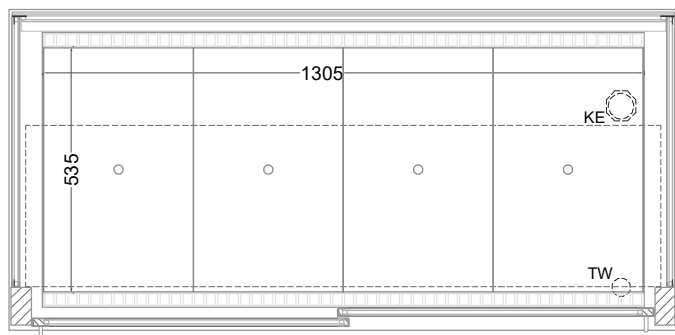

Masszeichnung

Einbaukühlvitrine Green GR-145-54-Z

(Bedienseite)

(Grundriss)

(Seitenansicht)

(Kundenseite)

TW = Tauwasserablauf DNØ30
KE = Kälte-Elektro

[Art.Nr.: 356412]

Green GR-145-54-Z