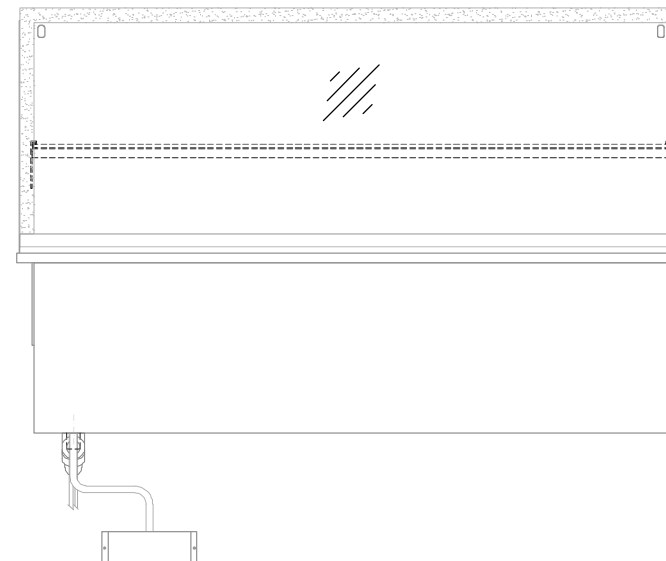

Masszeichnung

Einbaukühlvitrine Green GR-145-54-Z

(Bedienseite)

(Grundriss)

(Seitenansicht)

(Kundenseite)

TW = Tauwasserablauf DNØ30
KE = Kälte-Elektro

[Art.Nr.: 356412]

Green GR-145-54-Z