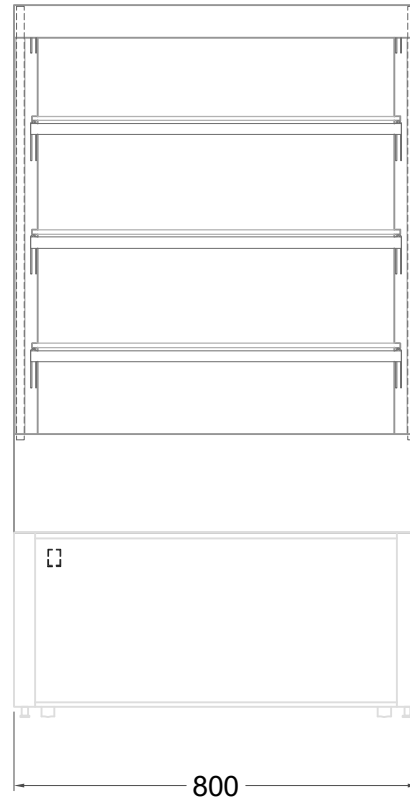

Masszeichnung

Verkaufsregal **Caleo Neutral 80**

NordCap®

CONCEPT-LINE

(Vorderseite)

(Seitenansicht)

(Grundriss)

[Art.Nr.: 356611]