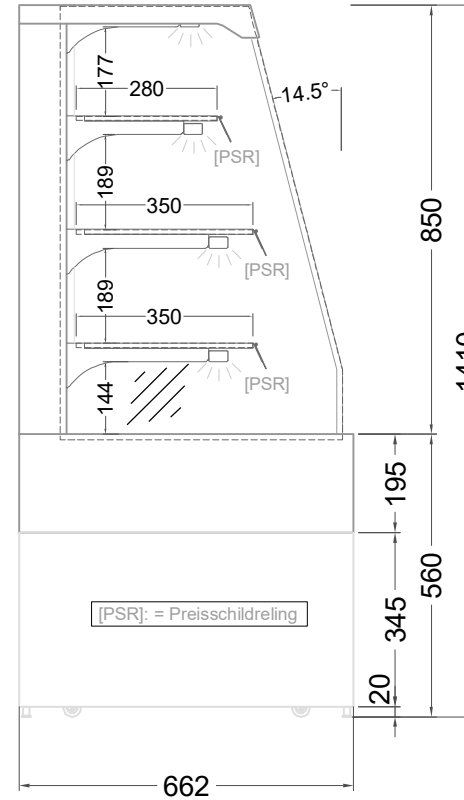

Masszeichnung

Verkaufsregal **Caleo Neutral 80**

NordCap®

CONCEPT-LINE

(Vorderseite)

(Seitenansicht)

(Grundriss)

[Art.Nr.: 356611]