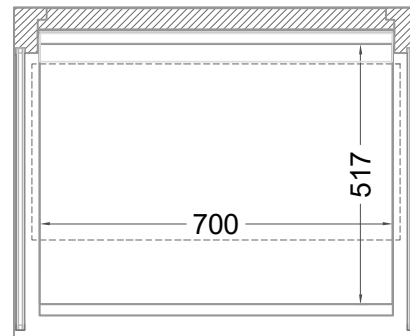

Masszeichnung

Verkaufsregal **Caleo Neutral 80**

NordCap®

CONCEPT-LINE

(Vorderseite)

(Seitenansicht)

(Grundriss)

[Art.Nr.: 356611]