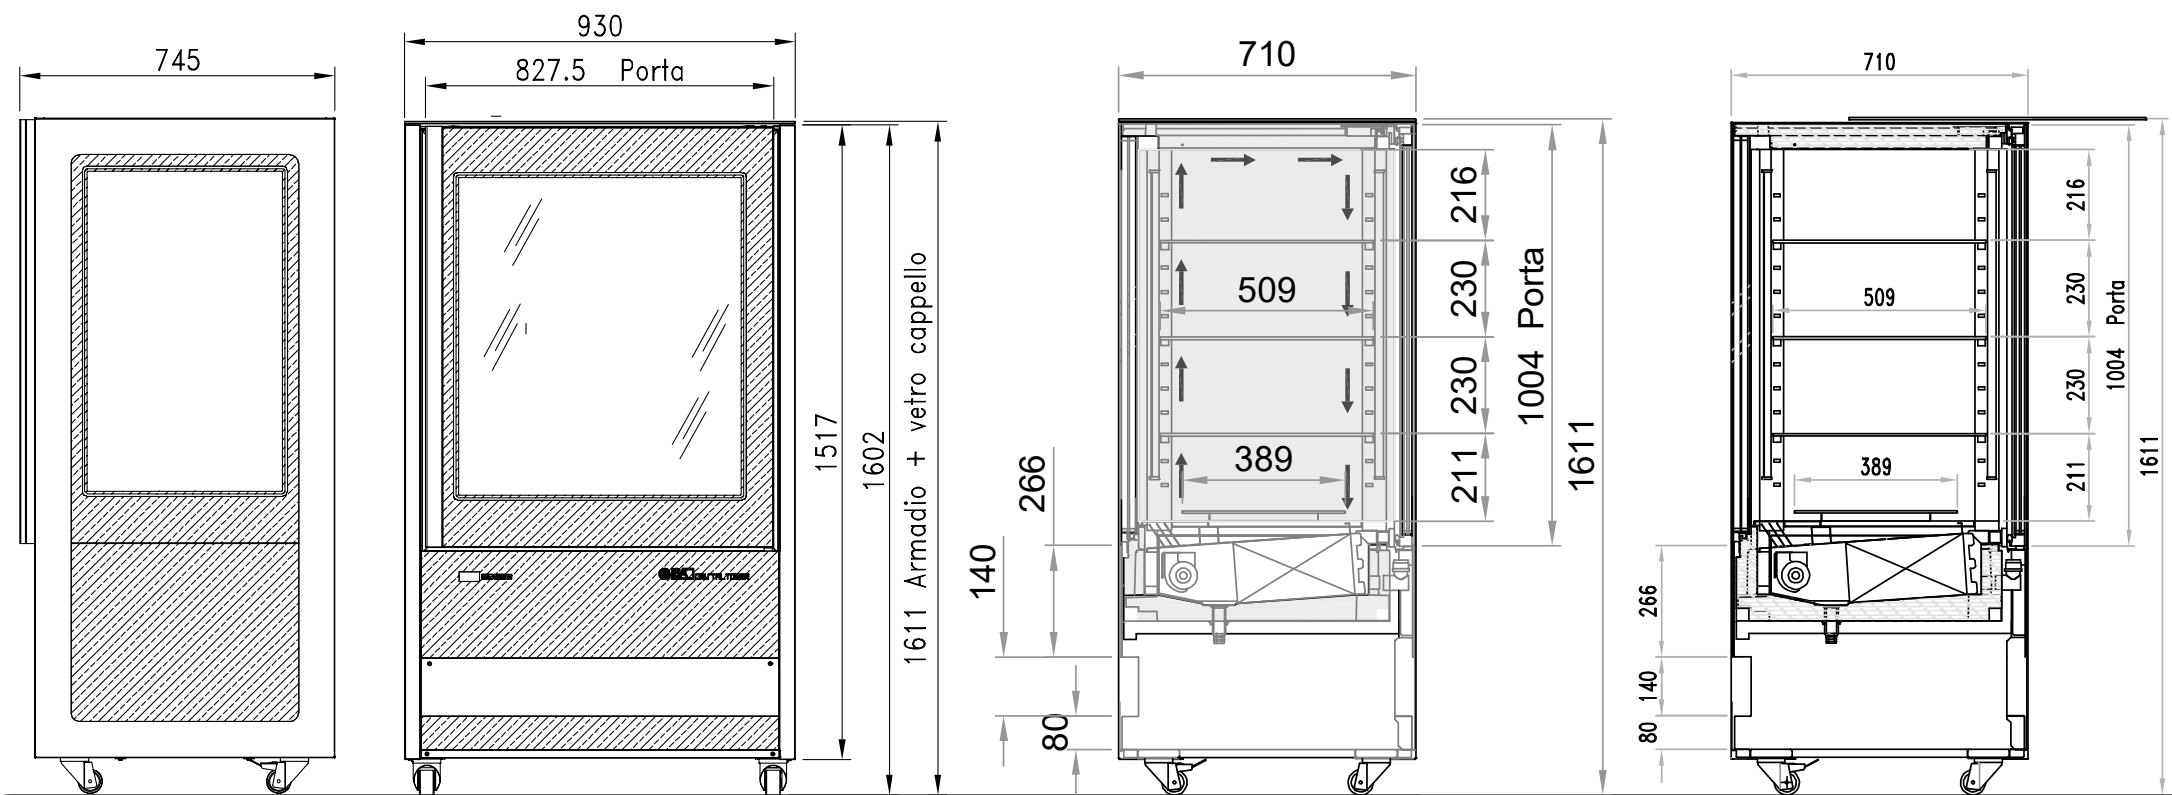

Masszeichnung

Panorama-(Tief-)Kühlvitrine Serie CRISTAL TOWER 930 LH

Die Gesamtbreite inkl. Griff