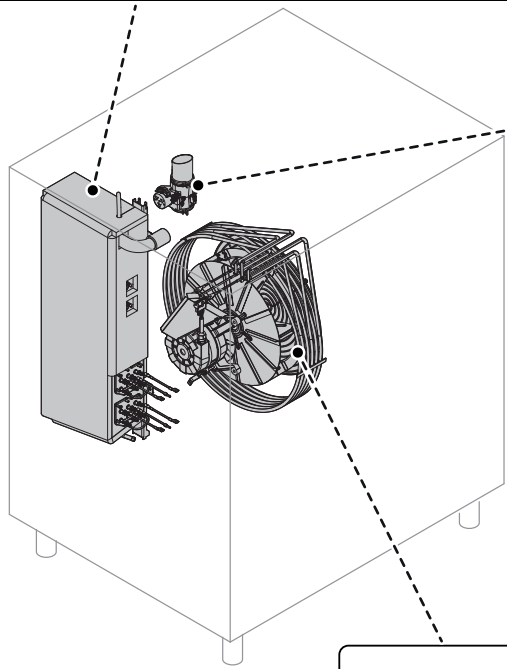

SKYLINE								
Pos	Spare part Code	Factory code	Descrizione	Description	V	W & T	S	Ref./Notes
100	OCK103	503404P02	FIANCO SINISTRO 6 1/1	LEFT PANEL 6 1/1				a b c d e f g h up to 2020/12
100	OCK591	503404P03	FIANCO SINISTRO 6 1/1	LEFT PANEL 6 1/1				a b c d e f g h from 2020/13
100	OCK102	503404Q02	FIANCO SINISTRO 10 1/1	LEFT PANEL 10 1/1				q r s t u v up to 2020/12
100	OCK594	503404Q03	FIANCO SINISTRO 10 1/1	LEFT PANEL 10 1/1				q r s t u v from 2020/13
100	OCK104	503405A03	FIANCO SINISTRO 6 2/1	LEFT PANEL 6 2/1				i j k l m n o p
100	OCK227	503405B03	FIANCO SINISTRO 10 2/1	LEFT PANEL 10 2/1				w x y z a1 b1
101	OCK293	503404R03	SCHIENALE FORNO 6 1/1	BACK PANEL 6 1/1				a b c d e f g h up to 2020/12
101	OCK595	503404R04	SCHIENALE FORNO 6 1/1	BACK PANEL 6 1/1				a b c d e f g h from 2020/13
101		50340AR00	SCHIENALE FORNO 6 1/1	BACK PANEL 6 1/1				a b c d e f g h Marine
101	OCK294	503404S03	SCHIENALE FORNO 10 1/1	BACK PANEL 10 1/1				q r s t u v up to 2020/12
101	OCK596	503404S04	SCHIENALE FORNO 10 1/1	BACK PANEL 10 1/1				q r s t u v from 2020/13
101		50340AS00	SCHIENALE FORNO 10 1/1	BACK PANEL 10 1/1				q r s t u v Marine
101	OCK295	503405604	SCHIENALE FORNO 6 2/1	BACK PANEL 6 2/1				i j k l m n o p
101		50340AT00	SCHIENALE FORNO 6 2/1	BACK PANEL 6 2/1				i j k l m n o p Marine
101	OCK296	503405704	SCHIENALE FORNO 10 2/1	BACK PANEL 10 2/1				w x y z a1 b1
101		50340AU00	SCHIENALE FORNO 10 2/1	BACK PANEL 10 2/1				w x y z a1 b1 Marine
102	OCK230	503404C03	COPERCHIO FORNO 6-10 1/1	TOP PANEL 6-10 1/1				a b c d e f g h q r s t u v
102	OCK229	503405D02	COPERCHIO FORNO 6-10 2/1	TOP PANEL 6-10 2/1				i j k l m n o p w x y z a1 b1
103	OC4234	806847803	CERNIERA SUPERIORE	UPPER HINGE	X	X		RIGHT HINGED
103	*	80540DX00	CERNIERA SUPERIORE PORTA REV	UPPER HINGE FOR REVERSE DOOR	X	X		LEFT HINGED
104	OCK071	543401S02	AMMORTIZZATORE VETRO INTERNO	INNER GLASS DUMPER		X		a b d e f h i j l m n p q s t v w y z b1
105	OCK319	830409802	MANIGLIA PORTA	DOOR HANDLE	X			ZANUSSI
106	OCK148	50440CX02	MOLLA FERMAVETRO	INNER GLASS STOPPER		X		
107	OC4092	806859903	NASELLO CHIUSURA 1-STEP	SINGLE STEP DOOR LATCH	X	X		
107	OC6010	806859101	NASELLO CHIUSURA 2-STEP	DOUBLE STEP DOOR LATCH	X	X		MARINE
108	OCK086	510400102	CERNIERA INFERIORE DESTRA PORTA	RIGHT LOWER HINGE	X	X		RIGHT HINGED
108	*	800401Y00	CERNIERA INFERIORE PORTA SINISTRA	LOWER HINGE FOR REVERSE DOOR	X	X		LEFT HINGED
109	OCK158	511400N01	POSIZIONAT. INF.CON FERMO-PORTA	DOOR POSITIONER WITH STOPPER		X		RIGHT HINGED
109	OCK354	511400R00	POSIZIONAT. INF.CON FERMO-PORTA	DOOR POSITIONER WITH STOPPER		X		LEFT HINGED
110	OCK160	541401R00	PROTEZIONE CAVETTI LED	LED WIRING PROTECTION		X		
111	OCK143	835403C00	MECCANISMO CHIUSURA PORTA	CLOSING MECHANISM	X			
112	OCK297	548401U02	MANIGLIA PORTA	DOOR HANDLE	X			ELECTROLUX
113	OCK205	549400W01	VASCHETTA GN 1/1	FRONT DRIP TRAY GN 1/1		X		a b c d e f g h q r s t u v
113	OCK204	549400X01	VASCHETTA GN 2/1	FRONT DRIP TRAY GN 2/1		X		i j k l m n o p w x y z a1 b1
114	OCK239	879402801	ASSIEME VETRO INTERNO 6 1/1	INNER GLASS ASSEMBLY 6 1/1	X	X		a b c d e f g h
114	OCK081	879402901	ASSIEME VETRO INTERNO 10 1/1	INNER GLASS ASSEMBLY 10 1/1	X	X		q r s t u v
114	OCK238	879402A01	ASSIEME VETRO INTERNO 6 2/1	INNER GLASS ASSEMBLY 6 2/1	X	X		i j k l m n o p