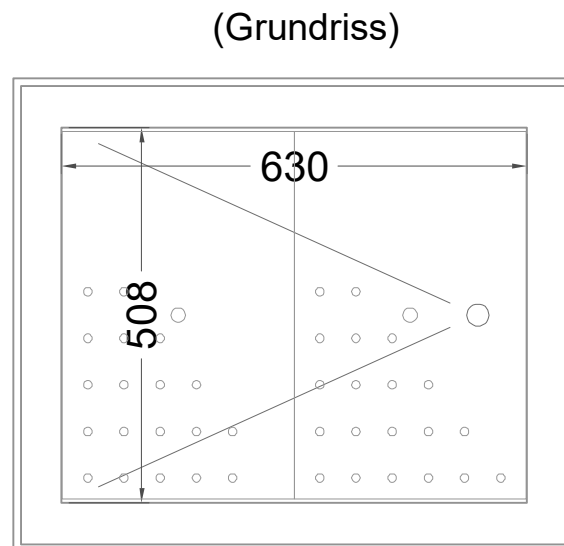

Masszeichnung

Crushed-Ice-Wanne Crush 2-1

[Art.Nr.: 253491]

Crush 2/1