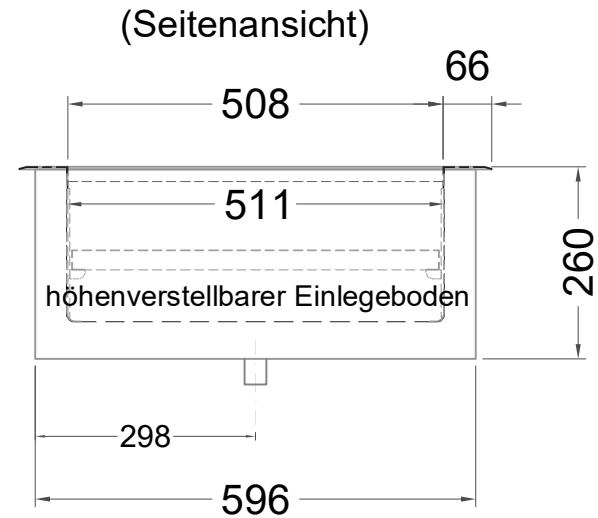

Masszeichnung

Crushed-Ice-Wanne Crush 2-1

[Art.Nr.: 253491]

Crush 2/1