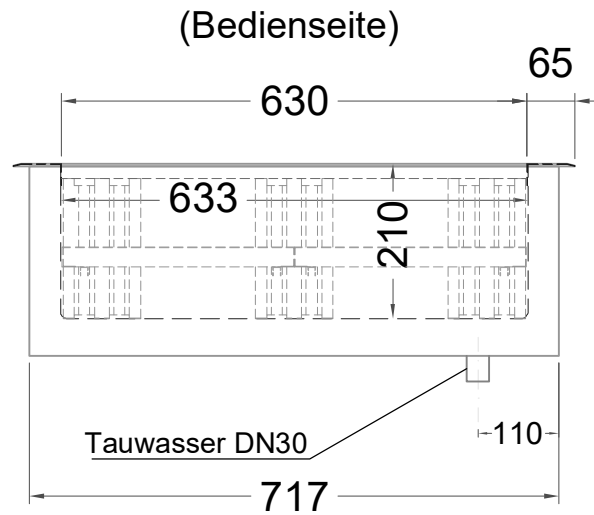

Masszeichnung

Crushed-Ice-Wanne Crush 2-1

[Art.Nr.: 253491]

Crush 2/1