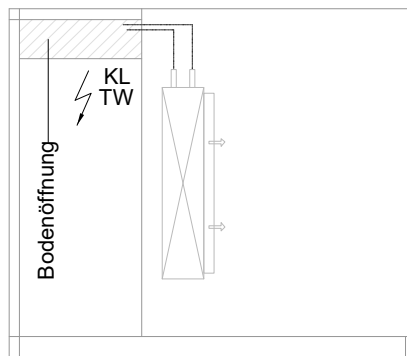

Masszeichnung

Kühltisch (1 Abteil) UBE 1-51-1T MFL (R-290)

[Art.Nr.: 31000555]

UBE 1-51-1T

- * KL...Kälteleitungen
- * TW...Tauwasser - kein bauseitiger Ablauf erforderlich

Türelement

1 Zug

2 Züge 1/2-1/2

1 Zug mit herausnehmbarem Ladeneinsatz

2 Züge 1/2-1/2 mit herausnehmbaren Ladeneinsätzen