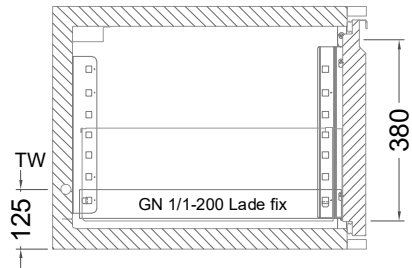

Masszeichnung

Kühltisch (1 Abteil) UBE 1-51-1T MFL (R-290)

[Art.Nr.: 31000555]

UBE 1-51-1T

- * KL...Kälteleitungen
- * TW...Tauwasser - kein bauseitiger Ablauf erforderlich

Türelement

1 Zug

2 Züge 1/2-1/2

1 Zug mit herausnehmbarem Ladeneinsatz

2 Züge 1/2-1/2 mit herausnehmbaren Ladeneinsätzen