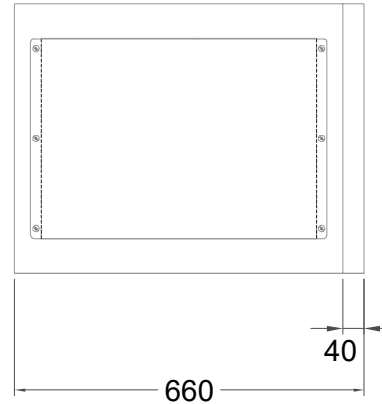

Masszeichnung

Kühltisch (1 Abteil) UBE 1-51-1T MFL (R-290)

[Art.Nr.: 31000555]

UBE 1-51-1T

- * KL...Kälteleitungen
- * TW...Tauwasser - kein bauseitiger Ablauf erforderlich

Türelement

1 Zug

2 Züge 1/2-1/2

1 Zug mit herausnehmbarem Ladeneinsatz

2 Züge 1/2-1/2 mit herausnehmbaren Ladeneinsätzen