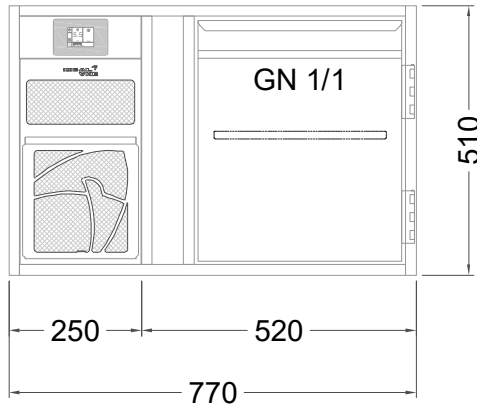

Masszeichnung

Kühltisch (1 Abteil) UBE 1-51-1T MFL (R-290)

[Art.Nr.: 31000555]

UBE 1-51-1T

- * KL...Kälteleitungen
- * TW...Tauwasser - kein bauseitiger Ablauf erforderlich

Türelement

1 Zug

2 Züge 1/2-1/2

1 Zug mit herausnehmbarem Ladeneinsatz

2 Züge 1/2-1/2 mit herausnehmbaren Ladeneinsätzen