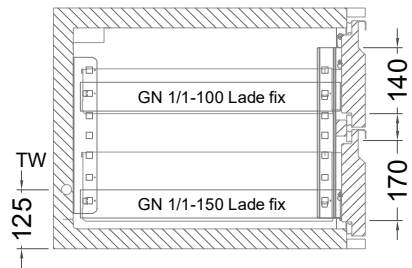

Masszeichnung

Kühltisch (1 Abteil) UBE 1-51-1T MFL (R-290)

[Art.Nr.: 31000555]

UBE 1-51-1T

- * KL...Kälteleitungen
- * TW...Tauwasser - kein bauseitiger Ablauf erforderlich

Türelement

1 Zug

2 Züge 1/2-1/2

1 Zug mit herausnehmbarem Ladeneinsatz

2 Züge 1/2-1/2 mit herausnehmbaren Ladeneinsätzen