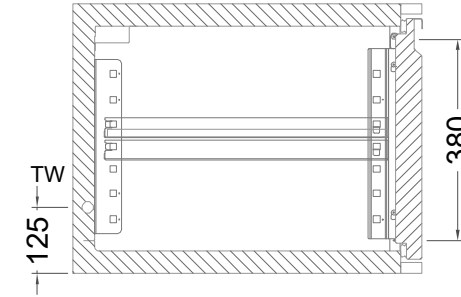

Masszeichnung

Kühltisch (1 Abteil) UBE 1-51-1T MFL (R-290)

[Art.Nr.: 31000555]

UBE 1-51-1T

- * KL...Kälteleitungen
- * TW...Tauwasser - kein bauseitiger Ablauf erforderlich

Türelement

1 Zug

2 Züge 1/2-1/2

1 Zug mit herausnehmbarem Ladeneinsatz

2 Züge 1/2-1/2 mit herausnehmbaren Ladeneinsätzen