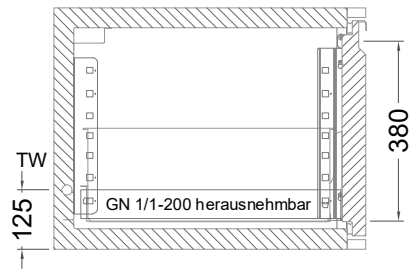

Masszeichnung

Kühltisch (1 Abteil) UBE 1-51-1T MFL (R-290)

[Art.Nr.: 31000555]

UBE 1-51-1T

- * KL...Kälteleitungen
- * TW...Tauwasser - kein bauseitiger Ablauf erforderlich

Türelement

1 Zug

2 Züge 1/2-1/2

1 Zug mit herausnehmbarem Ladeneinsatz

2 Züge 1/2-1/2 mit herausnehmbaren Ladeneinsätzen