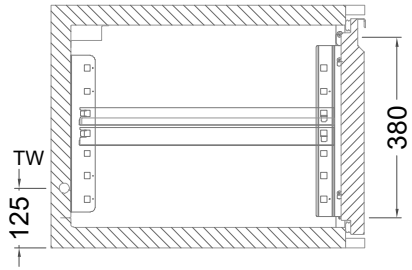

Masszeichnung

Kühltisch (1 Abteil) UBE 1-51-1T MFL (R-290)

[Art.Nr.: 31000555]

UBE 1-51-1T

- * KL...Kälteleitungen
- * TW...Tauwasser - kein bauseitiger Ablauf erforderlich

Türelement

1 Zug

2 Züge 1/2-1/2

1 Zug mit herausnehmbarem Ladeneinsatz

2 Züge 1/2-1/2 mit herausnehmbaren Ladeneinsätzen