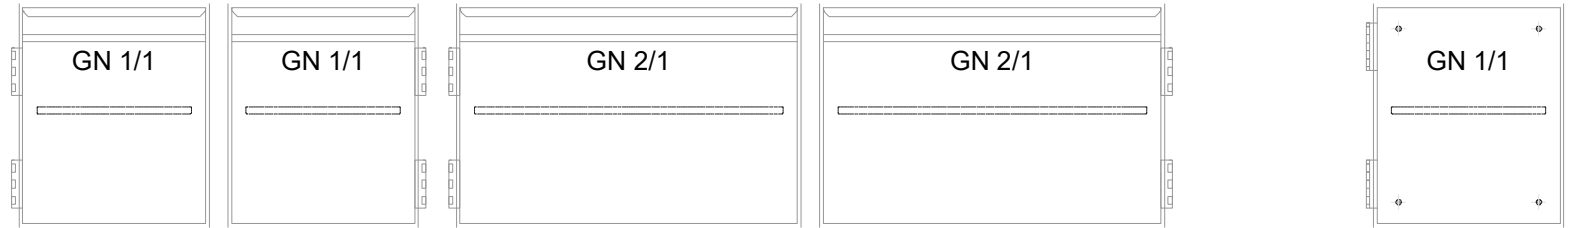

Masszeichnung

Kühltisch (1 Abteil) UBE 1-51-1T MFL (R-290)

[Art.Nr.: 31000555]

UBE 1-51-1T

- * KL...Kälteleitungen
- * TW...Tauwasser - kein bauseitiger Ablauf erforderlich

Türelement

1 Zug

2 Züge 1/2-1/2

1 Zug mit herausnehmbarem Ladeneinsatz

2 Züge 1/2-1/2 mit herausnehmbaren Ladeneinsätzen