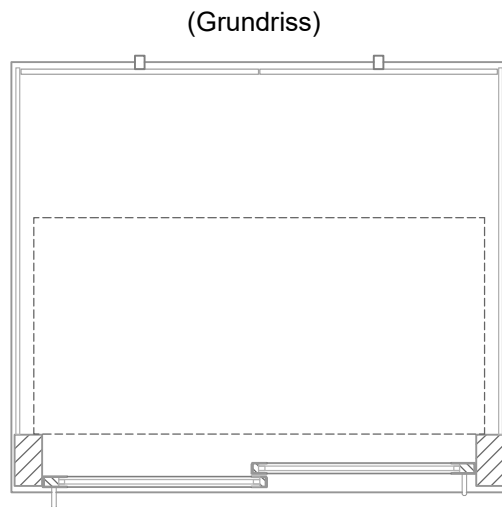

Masszeichnung

Glasaufbau, ungekühlt **GUK GR-80-53 KL**

[Art.Nr.: 310530]

GUK GR-80-53 KL