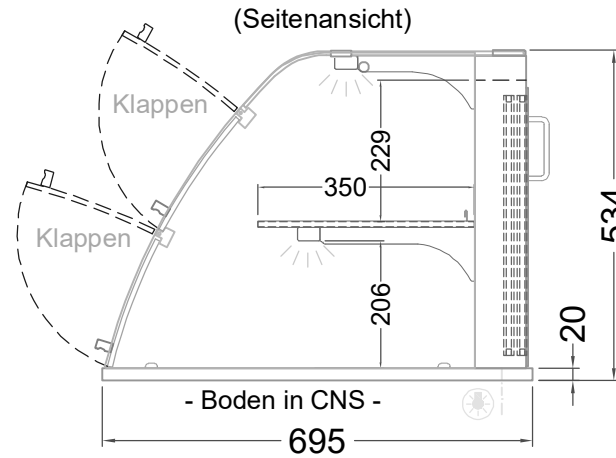

Masszeichnung

Glasaufbau, ungekühlt **GUK GR-80-53 KL**

[Art.Nr.: 310530]

GUK GR-80-53 KL