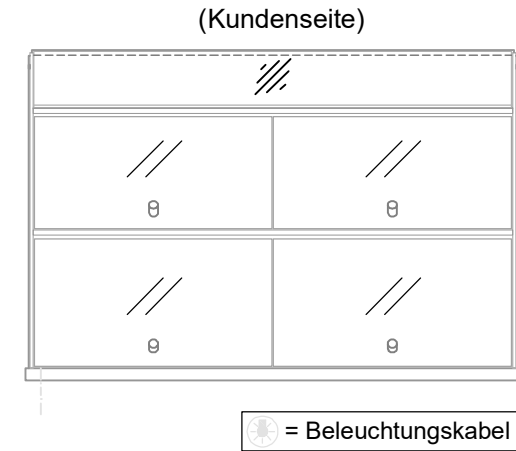

Masszeichnung

Glasaufbau, ungekühlt **GUK GR-80-53 KL**

[Art.Nr.: 310530]

GUK GR-80-53 KL