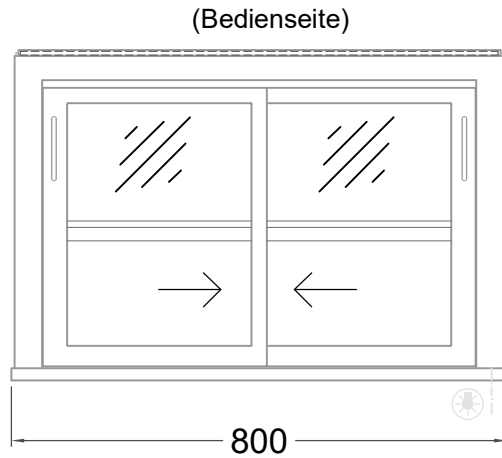

Masszeichnung

Glasaufbau, ungekühlt **GUK GR-80-53 KL**

[Art.Nr.: 310530]

GUK GR-80-53 KL