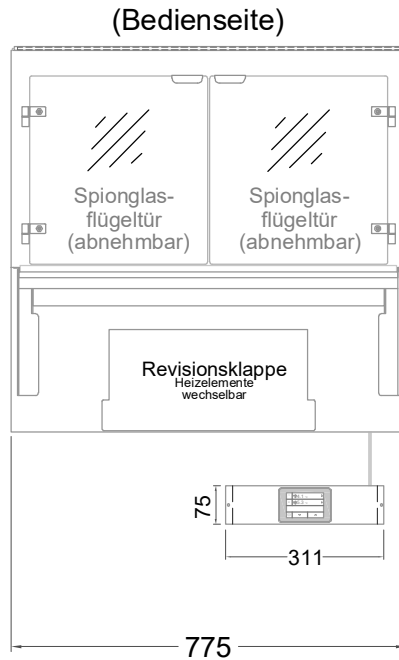

Masszeichnung

Einbauwärmevitrine BASIC E-78-45 PRO

LEGENDE:

LED = LED-Beleuchtung
WB = Wärmebrücke
HP = Heizplatte

[Art.Nr.: 521311]

Basic E-78-45 PRO

* OPTIONAL: mit Bodenablauf 00529111

(Detail "Easy Change") (Detail Spiegelsystem)