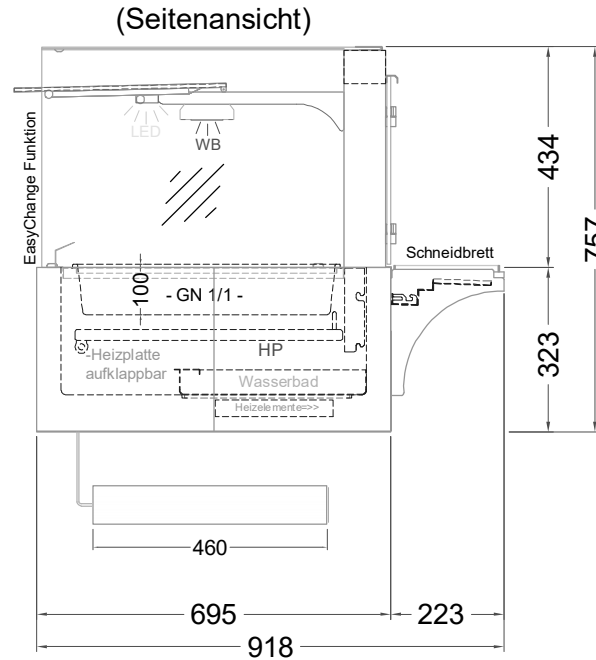

Masszeichnung

Einbauwärmevitrine BASIC E-78-45 PRO

LEGENDE:

LED = LED-Beleuchtung
WB = Wärmebrücke
HP = Heizplatte

[Art.Nr.: 521311]

Basic E-78-45 PRO

* OPTIONAL: mit Bodenablauf 00529111

(Detail "Easy Change") (Detail Spiegelsystem)