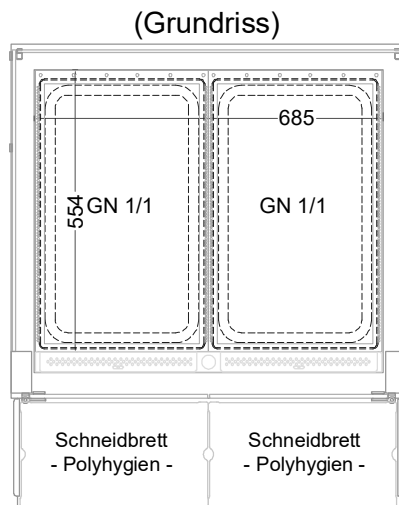

Masszeichnung

Einbauwärmevitrine BASIC E-78-45 PRO

LEGENDE:

LED = LED-Beleuchtung
WB = Wärmebrücke
HP = Heizplatte

[Art.Nr.: 521311]

Basic E-78-45 PRO

* OPTIONAL: mit Bodenablauf 00529111

(Detail "Easy Change") (Detail Spiegelsystem)