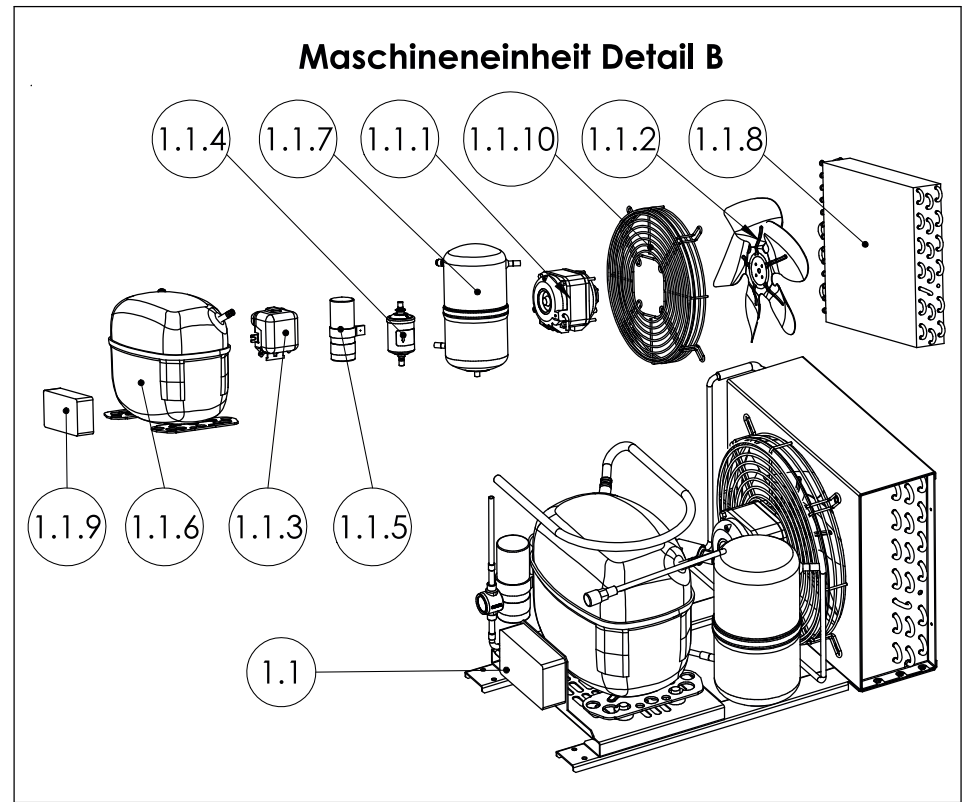

Ersatzteilliste-Explosionszeichnung

Einbaukühlwanne UKW 1/1-E

[Art. 484253691]

UKW

Pos.	Bauteil	Artikelbezeichnung	UKW 1/1	UKW 2/1	UKW 3/1	UKW 4/1	UKW 5/1	UKW 6/1	Art.Nr.
			EU253690	EU253700	EU253710	EU253720	EU253725	EU253726	
			EU253790	EU253800	EU253810	EU253820	EU253825	EU253826	
1.1	Verflüssigungssatz R134a 275W		x						EK008049
1.1	Verflüssigungssatz R134a 350W			x					EK008050
1.1	Verflüssigungssatz R134a 460W				x				EK008051
1.1	Verflüssigungssatz R134a 519W					x			EK008254
1.1	Verflüssigungssatz R134a 650W						x		EK008255
1.1	Verflüssigungssatz R134a 746W							x	EK008256
Ausführung Steckerfertig (E)									
1.2	Kapillarrohr TC49	Länge 1,95m, Ø 1,25mm	x						00717053
1.2	Kapillarrohr TC59	Länge 3,4m, Ø 1,50mm		x					00717054
1.2	Kapillarrohr TC59	Länge 1,6m, Ø 1,50mm			x				00717055
1.2	Expansionsventil	TUB ORIF 1 R134a, 0,7 Kw				x			00716020
1.2	Expansionsventil	TUB ORIF 2 R134a, 1,0 Kw					x		00716021
1.2	Expansionsventil	TUB ORIF 3 R134a, 1,4 Kw						x	00716022
Optional									
1.3	Tauwasserverdunstertasse	ABM.: 341x450mm		x	x	x			86006885
1.3	Tauwasserverdunstertasse	ABM.: 361x490mm					x	x	86006888
1.4	Befestigungsmaterial für Heißgastauwasserverdunstung			x	x	x	x	x	00393028
1.5	Heißgasverdampfung DM6mm			x	x	x	x	x	EK001588
1.6	Flachsifon	32mm - PP weiss	x	x	x	x	x	x	00725321
2.1	Lamellenverdampfer 1/1	R 134a, ABM.: 120x300x200mm	x						00393099
2.1	Lamellenverdampfer 2/1	R 134a, ABM.: 120x300x470mm		x					00393100
2.1	Lamellenverdampfer 3/1	R 134a, ABM.: 120x300x795mm			x				00393101
2.1	Lamellenverdampfer 4/1	R 134a ABM.: 120x300x1120mm				x			00393102
2.1	Lamellenverdampfer Euro 4 - 5/1	R 134a, ABM.: 120x300x1420mm					x		00393112
2.1	Lamellenverdampfer 6/1	R 134a, ABM.: 120x300x1735mm						x	00393104
3.1	Steuerungsdisplay	Störk (alle Modelle)	x	x	x	x	x	x	00393294
3.2	Steuereinheit (Platine und Display) ohne Gehäuse	ST501-KU3KAR.112FP - 20Watt	x	x	x	x	x	x	00393290
3.3	Steuereinheit (Platine und Display) inkl. Gehäuse	ST501-KU3KAR.112FP - 20Watt	x	x	x	x	x	x	00722213
3.4	Axiallüfter	24 Volt (1,2 Watt)	x	x	x	x	x	x	00393005
3.5	Schutzgitter		x	x	x	x	x	x	00722311
3.6	Temperaturfühler Abtau	PTC -35/+105 (gelb)	x	x	x	x	x	x	00393295
3.7	Temperaturfühler Rückluft	PTC -35/+105 (schwarz)	x	x	x	x	x	x	00393298