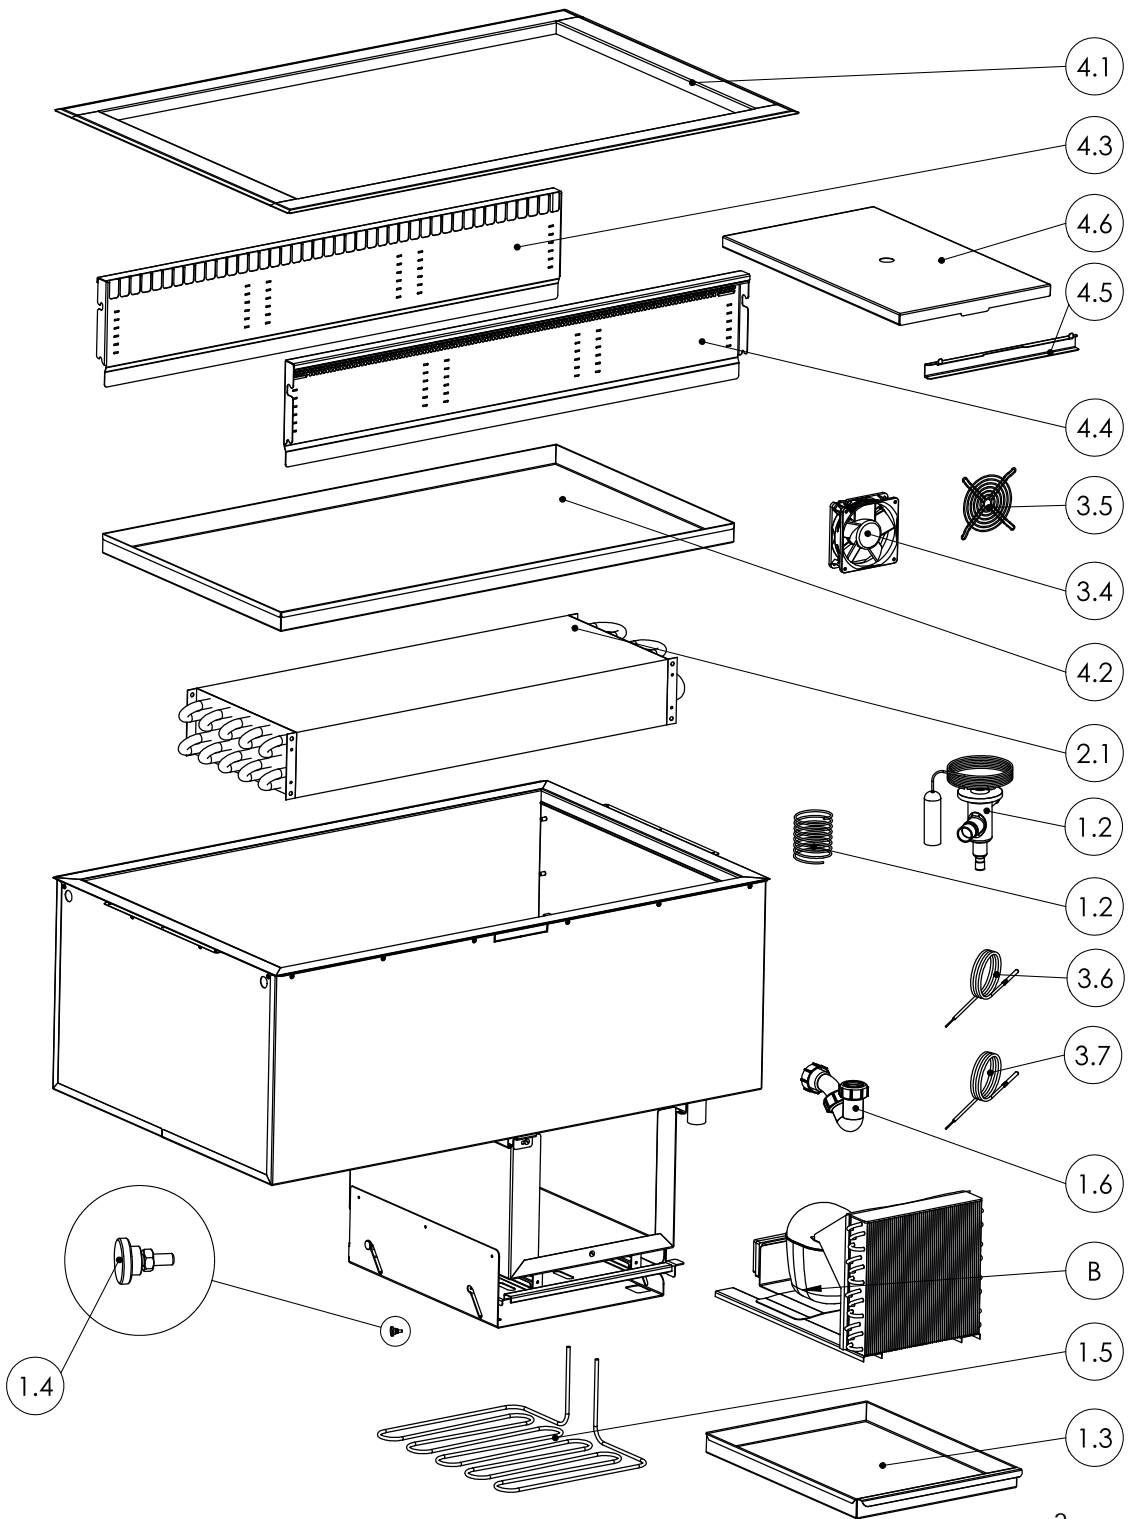

Ersatzteilliste-Explosionszeichnung

Einbaukühlwanne UKW 1/1-E

[Art. 484253691]

UKW

Pos.	Bauteil	Artikelbezeichnung	UKW 1/1	UKW 2/1	UKW 3/1	UKW 4/1	UKW 5/1	UKW 6/1	Art.Nr.
			EU253690	EU253700	EU253710	EU253720	EU253725	EU253726	
			EU253790	EU253800	EU253810	EU253820	EU253825	EU253826	
1.1	Verflüssigungssatz R134a 275W		x						EK008049
1.1	Verflüssigungssatz R134a 350W			x					EK008050
1.1	Verflüssigungssatz R134a 460W				x				EK008051
1.1	Verflüssigungssatz R134a 519W					x			EK008254
1.1	Verflüssigungssatz R134a 650W						x		EK008255
1.1	Verflüssigungssatz R134a 746W							x	EK008256
Ausführung Steckerfertig (E)									
1.2	Kapillarrohr TC49	Länge 1,95m, Ø 1,25mm	x						00717053
1.2	Kapillarrohr TC59	Länge 3,4m, Ø 1,50mm		x					00717054
1.2	Kapillarrohr TC59	Länge 1,6m, Ø 1,50mm			x				00717055
1.2	Expansionsventil	TUB ORIF 1 R134a, 0,7 Kw				x			00716020
1.2	Expansionsventil	TUB ORIF 2 R134a, 1,0 Kw					x		00716021
1.2	Expansionsventil	TUB ORIF 3 R134a, 1,4 Kw						x	00716022
Optional									
1.3	Tauwasserverdunstertasse	ABM.: 341x450mm		x	x	x			86006885
1.3	Tauwasserverdunstertasse	ABM.: 361x490mm					x	x	86006888
1.4	Befestigungsmaterial für Heißgastauwasserverdunstung			x	x	x	x	x	00393028
1.5	Heißgasverdampfung DM6mm			x	x	x	x	x	EK001588
1.6	Flachsifon	32mm - PP weiss	x	x	x	x	x	x	00725321
2.1	Lamellenverdampfer 1/1	R 134a, ABM.: 120x300x200mm	x						00393099
2.1	Lamellenverdampfer 2/1	R 134a, ABM.: 120x300x470mm		x					00393100
2.1	Lamellenverdampfer 3/1	R 134a, ABM.: 120x300x795mm			x				00393101
2.1	Lamellenverdampfer 4/1	R 134a ABM.: 120x300x1120mm				x			00393102
2.1	Lamellenverdampfer Euro 4 - 5/1	R 134a, ABM.: 120x300x1420mm					x		00393112
2.1	Lamellenverdampfer 6/1	R 134a, ABM.: 120x300x1735mm						x	00393104
3.1	Steuerungsdisplay	Störk (alle Modelle)	x	x	x	x	x	x	00393294
3.2	Steuereinheit (Platine und Display) ohne Gehäuse	ST501-KU3KAR.112FP - 20Watt	x	x	x	x	x	x	00393290
3.3	Steuereinheit (Platine und Display) inkl. Gehäuse	ST501-KU3KAR.112FP - 20Watt	x	x	x	x	x	x	00722213
3.4	Axiallüfter	24 Volt (1,2 Watt)	x	x	x	x	x	x	00393005
3.5	Schutzgitter		x	x	x	x	x	x	00722311
3.6	Temperaturfühler Abtau	PTC -35/+105 (gelb)	x	x	x	x	x	x	00393295
3.7	Temperaturfühler Rückluft	PTC -35/+105 (schwarz)	x	x	x	x	x	x	00393298