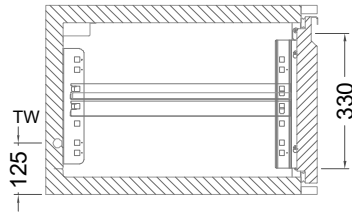

Masszeichnung

Kühltisch (4 Abteile) UBE 4-46-4T MFL (R-290)

[Art.Nr.: 31000595]

UBE 4-46-4T

- * KL...Kälteleitungen
- * TW...Tauwasser - kein bauseitiger Ablauf erforderlich

Türelement

1 Zug

2 Züge 1/2-1/2

1 Zug mit herausnehmbarem Ladeneinsatz

2 Züge 1/2-1/2 mit herausnehmbaren Ladeneinsätzen