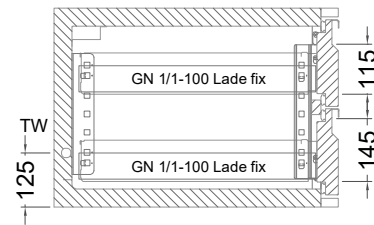

Masszeichnung

Kühltisch (4 Abteile) UBE 4-46-4T MFL (R-290)

[Art.Nr.: 31000595]

UBE 4-46-4T

- * KL...Kälteleitungen
- * TW...Tauwasser - kein bauseitiger Ablauf erforderlich

Türelement

1 Zug

2 Züge 1/2-1/2

1 Zug mit herausnehmbarem Ladeneinsatz

2 Züge 1/2-1/2 mit herausnehmbaren Ladeneinsätzen