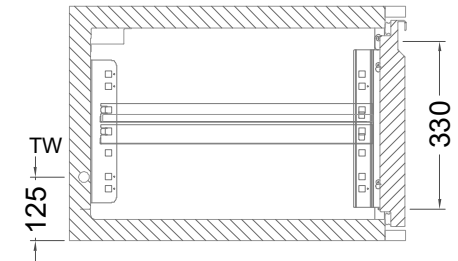

Masszeichnung

Kühltisch (4 Abteile) UBE 4-46-4T MFL (R-290)

[Art.Nr.: 31000595]

UBE 4-46-4T

- * KL...Kälteleitungen
- * TW...Tauwasser - kein bauseitiger Ablauf erforderlich

Türelement

1 Zug

2 Züge 1/2-1/2

1 Zug mit herausnehmbarem Ladeneinsatz

2 Züge 1/2-1/2 mit herausnehmbaren Ladeneinsätzen