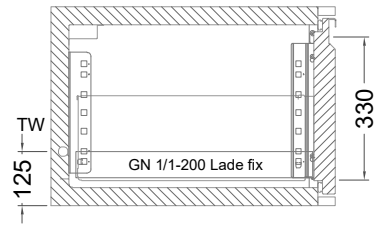

Masszeichnung

Kühltisch (4 Abteile) UBE 4-46-4T MFL (R-290)

[Art.Nr.: 31000595]

UBE 4-46-4T

- * KL...Kälteleitungen
- * TW...Tauwasser - kein bauseitiger Ablauf erforderlich

Türelement

1 Zug

2 Züge 1/2-1/2

1 Zug mit herausnehmbarem Ladeneinsatz

2 Züge 1/2-1/2 mit herausnehmbaren Ladeneinsätzen