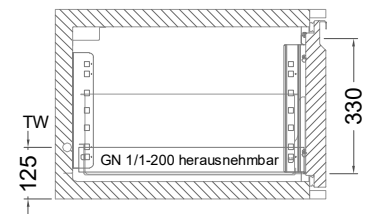

Masszeichnung

Kühltisch (4 Abteile) UBE 4-46-4T MFL (R-290)

[Art.Nr.: 31000595]

UBE 4-46-4T

- * KL...Kälteleitungen
- * TW...Tauwasser - kein bauseitiger Ablauf erforderlich

Türelement

1 Zug

2 Züge 1/2-1/2

1 Zug mit herausnehmbarem Ladeneinsatz

2 Züge 1/2-1/2 mit herausnehmbaren Ladeneinsätzen