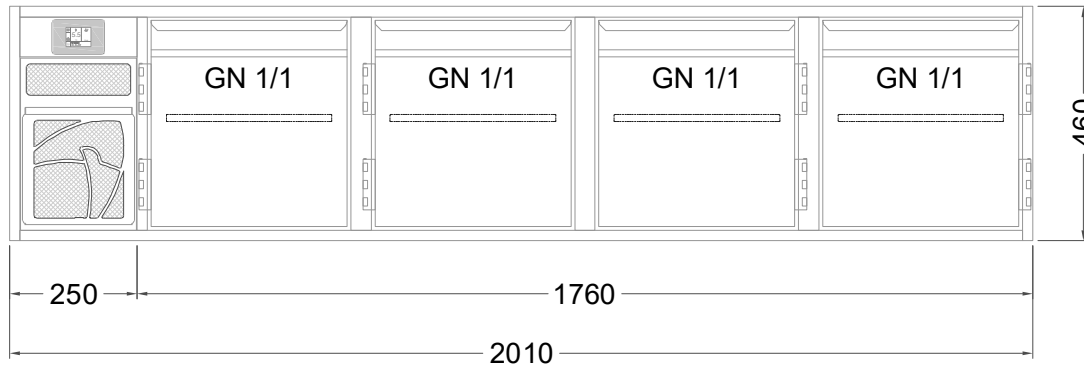

Masszeichnung

Kühltisch (4 Abteile) UBE 4-46-4T MFL (R-290)

[Art.Nr.: 31000595]

UBE 4-46-4T

- * KL...Kälteleitungen
- * TW...Tauwasser - kein bauseitiger Ablauf erforderlich

Türelement

1 Zug

2 Züge 1/2-1/2

1 Zug mit herausnehmbarem Ladeneinsatz

2 Züge 1/2-1/2 mit herausnehmbaren Ladeneinsätzen