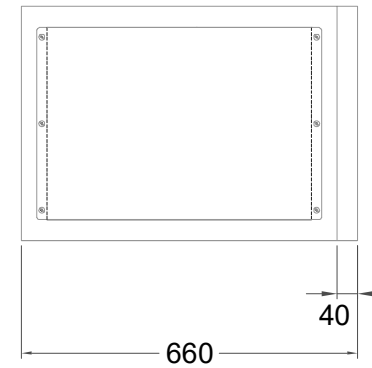

Masszeichnung

Kühltisch (4 Abteile) UBE 4-46-4T MFL (R-290)

[Art.Nr.: 31000595]

UBE 4-46-4T

- * KL...Kälteleitungen
- * TW...Tauwasser - kein bauseitiger Ablauf erforderlich

Türelement

1 Zug

2 Züge 1/2-1/2

1 Zug mit herausnehmbarem Ladeneinsatz

2 Züge 1/2-1/2 mit herausnehmbaren Ladeneinsätzen