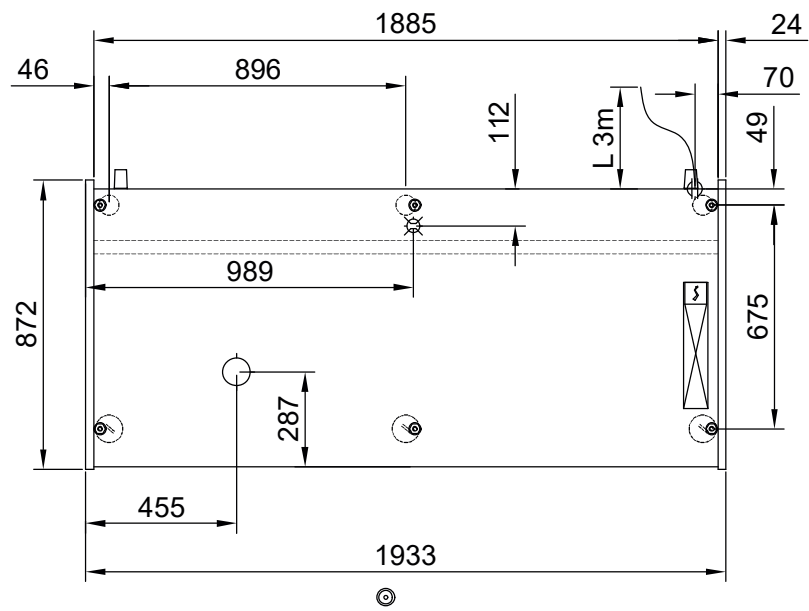

Masszeichnung Wandkühlregal GALAXY TN H150 1880 SLD

[Artikel-Nr.: 4538054150188]

	STÜTZFUSS	 32
	ABFLUSS	Ø 25 mm
	GASANSCHLUSS	
	KABELAUSGANG	
	STEUERTRAFEL	
	RAD	
	RAD MIT BREMSE	
	KUNDENSEITE	
	ÖFFNUNG FÜR SCHLÄUCHE AM PODEST	