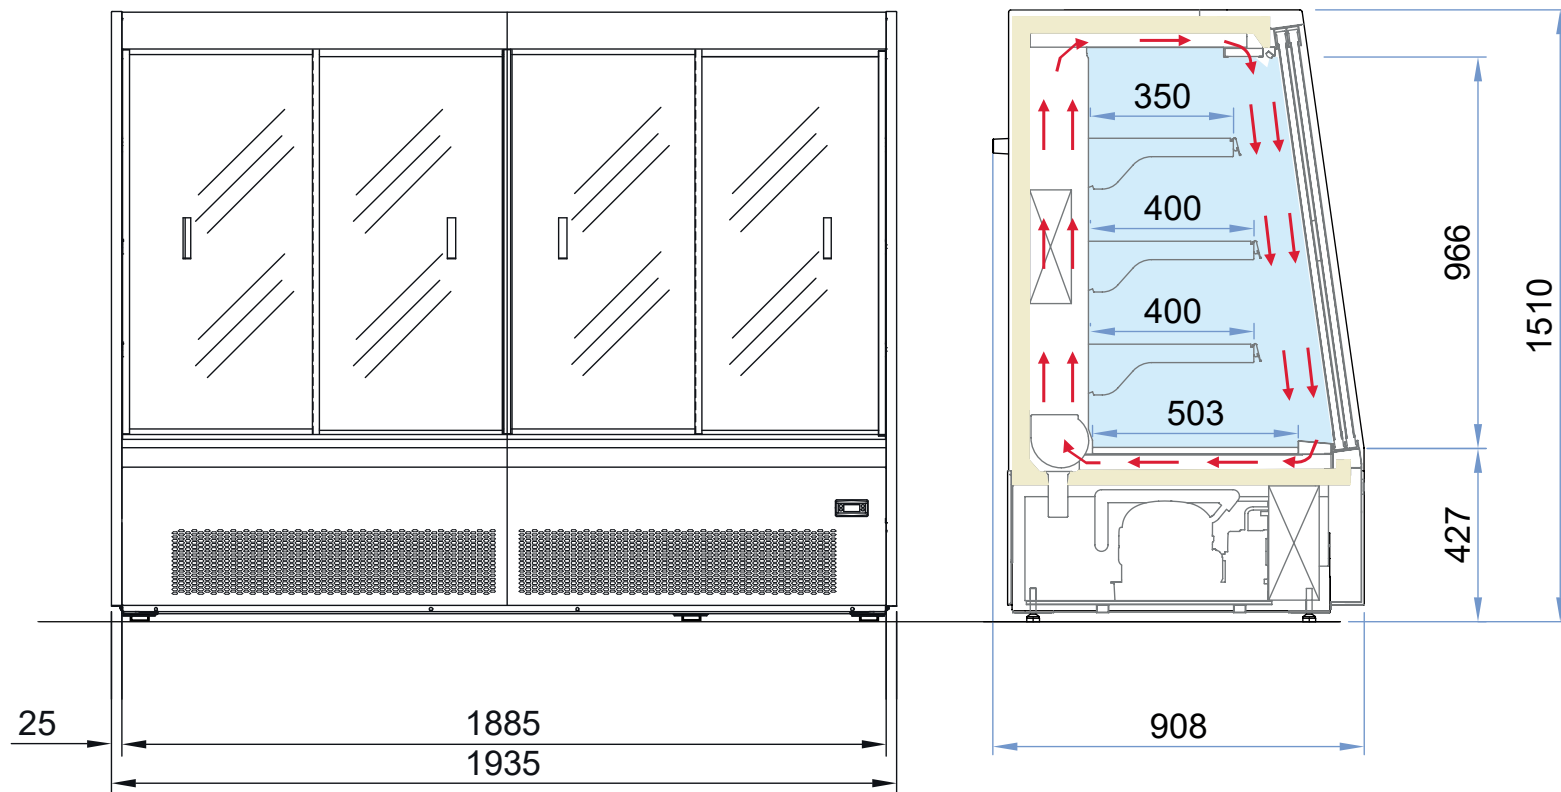

Masszeichnung Wandkühlregal GALAXY TN H150 1880 SLD

[Artikel-Nr.: 4538054150188]

	STÜTZFUSS	 32
	ABFLUSS	Ø 25 mm
	GASANSCHLUSS	
	KABELAUSGANG	
	STEUERTRAFEL	
	RAD	
	RAD MIT BREMSE	
	KUNDENSEITE	
	ÖFFNUNG FÜR SCHLÄUCHE AM PODEST	