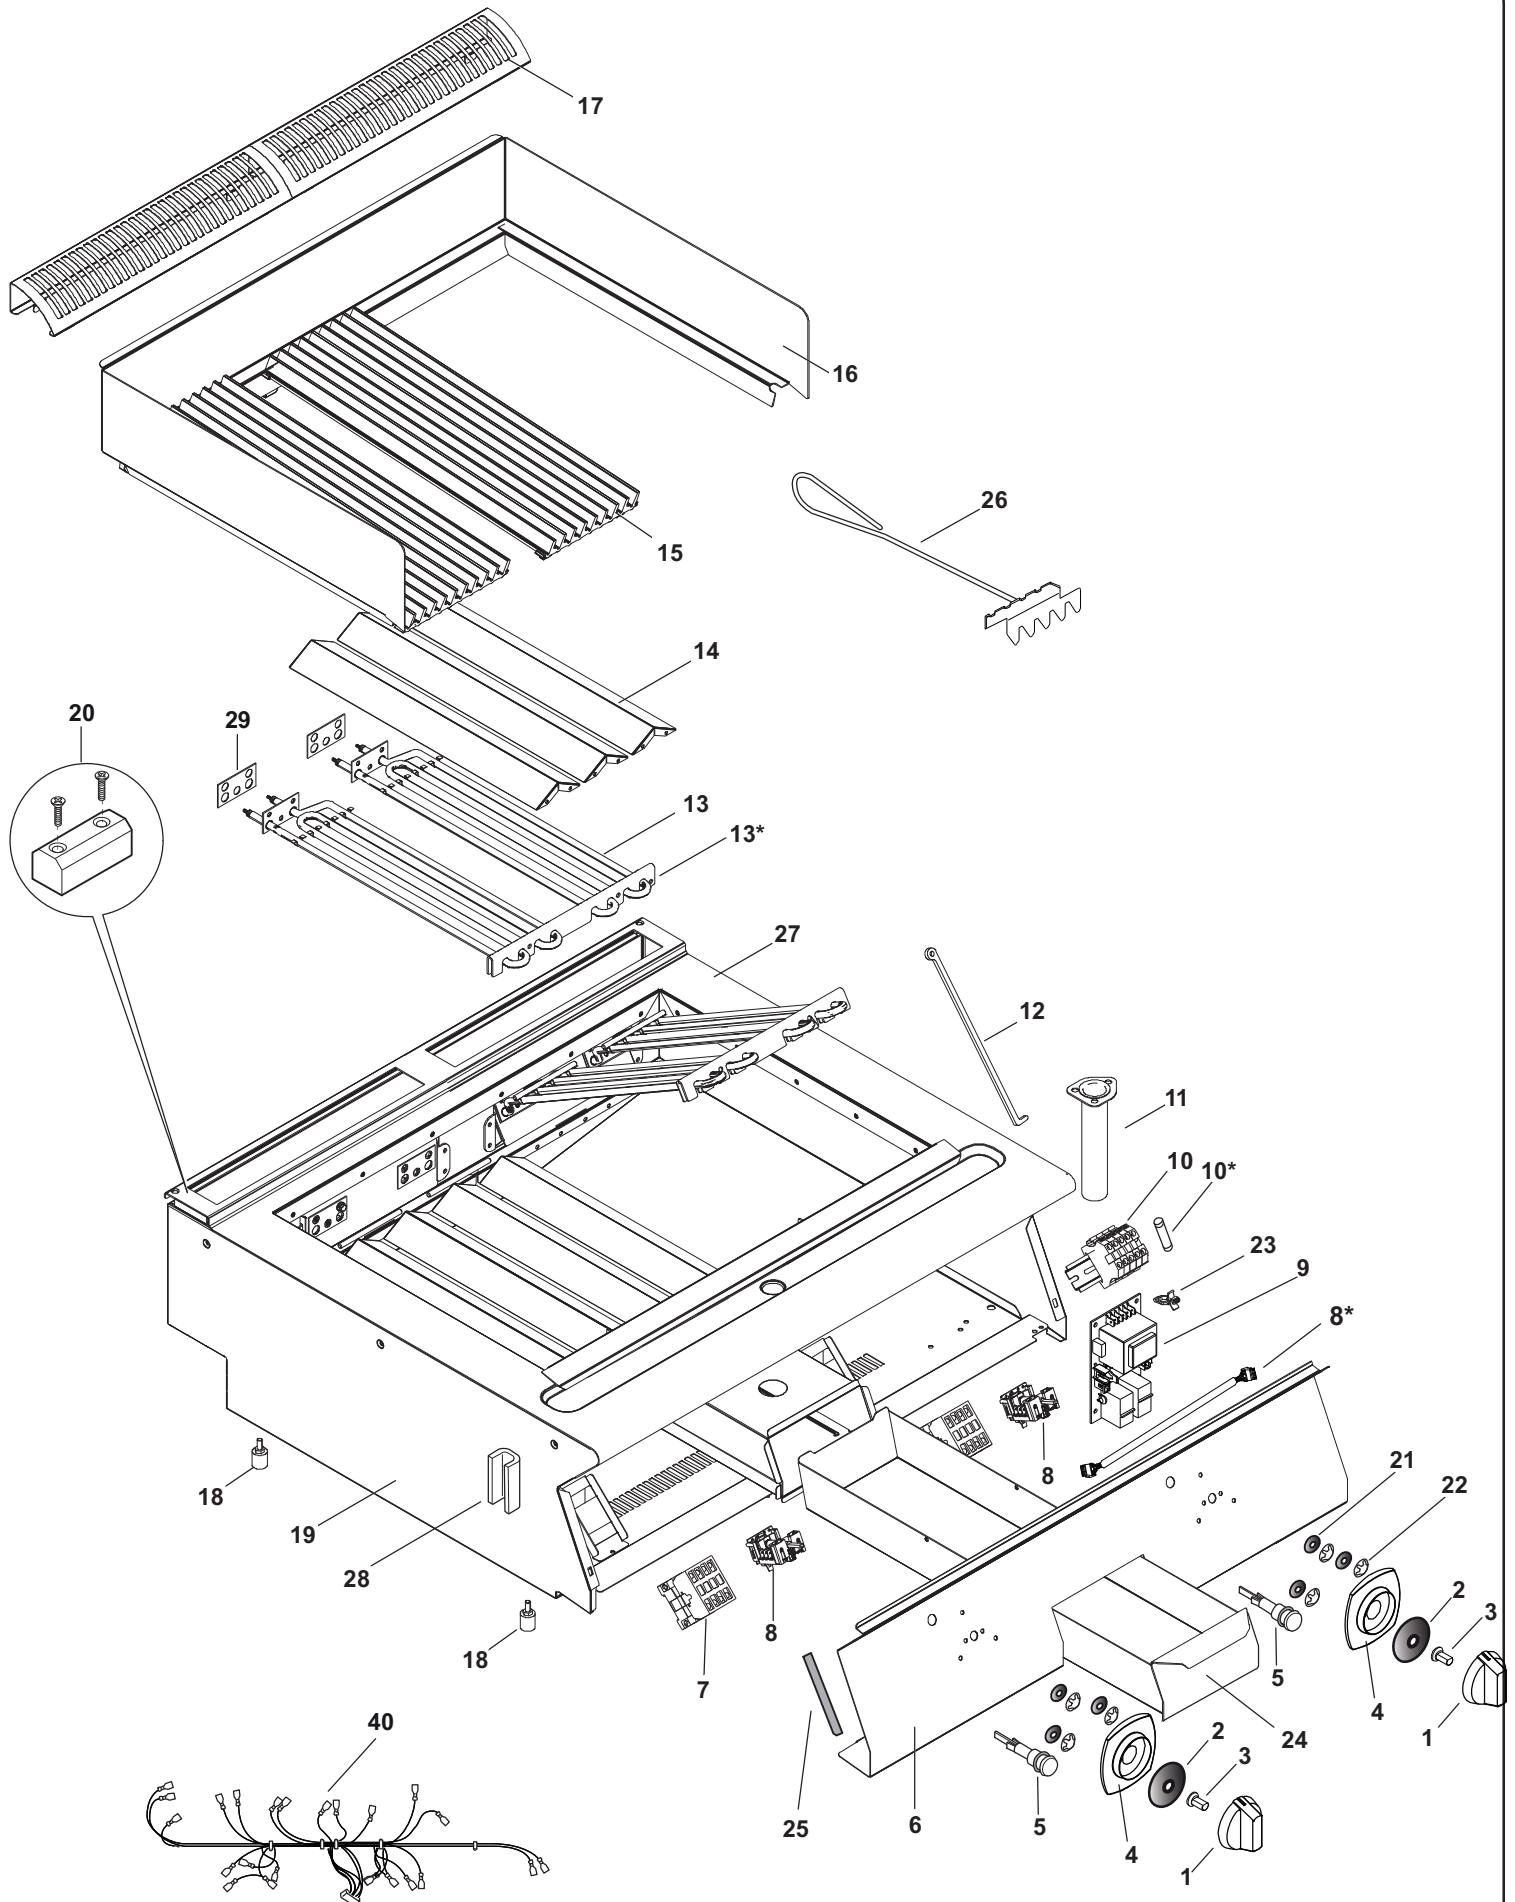

Actual wire harness may be different from illustration.

ELECTRIC GRILL TOP XP700
GRIGLIA ELETTRICA TOP XP700

Pos	Spare Code	Factory Code	Descrizione	Description	Ref./Notes
1	0C8700	548877W00	MANOPOLA (con adattatore)	KNOB (with adapter)	A,B
1	0C7232	548878201	MANOPOLA	KNOB	C,D
1	0A5621	548865500	MANOPOLA	KNOB	E,F
2	053816	543821000	GUARNIZIONE X MANOPOLA	GASKET, KNOB	
3	0C7345	548877V00	ADATTATORE MANOPOLA	KNOB ADAPTER	
4	0C9969	54887B500	GHIERA	KNOB RING	A,B
4	0C9970	54887B600	GHIERA	KNOB RING	C,D
4	0C7430	548879Z00	GHIERA	KNOB RING	E,F
5	005010	876800002	LAMPADA VERDE (SPIA)	GREEN LAMP	
6	0C9976	85089MF00	CRUSCOTTO	CONTROL PANEL	A
6	0C9975	85089MD00	CRUSCOTTO	CONTROL PANEL	B
6	0C9977	85589GG00	CRUSCOTTO	CONTROL PANEL	C
6	0C9978	85589GH00	CRUSCOTTO	CONTROL PANEL	D
6	0C9979	85589GL00	CRUSCOTTO	CONTROL PANEL	E
6	0C9980	85589GM00	CRUSCOTTO	CONTROL PANEL	F
7	006879	648807400	CONTATTORE (RELE)	RELAY	
8	0C9939	641805900	SELETTORE	SELECTOR	
8*	0C9773	*	CAVETTO, SELETTORE / SCHEDA EL.	CABLE, SELECTOR / EL. BOARD	Just indicated cable
9	0C9972	673800601	SCHEDA ELETTRONICA	ELECTRONIC BOARD	
10	0C4759	639811900	MORSETTIERA	MAIN TERMINAL BLOCK	
10*	0C4996	652806100	FUSIBILE	FUSE	
11	0C9966	51589AY00	SCARICO INOX	DRAIN PIPE (INOX)	
12	*	50589GX00	ASTA SOLLEVAMENTO RES.	HEAT. ELEMENT SUPPORT BRACKET	
13	0C9971	617839R00	RESISTENZA	HEATING ELEMENT	
13*	0CB735	50289DY01	DISTANZIALE RESISTENZA	HEATING ELEMENT SPACER	
14	*	525874201	TEGOLO INTERNO	INNER COVER	
15	0CB529	510828T00	GRIGLIA DI COTTURA IN GHISA SMALTATA	ENAMELLED IRON GRID	2pcs per pnc B,D,F / A,C,E
15	0CB530	510828U00	GRIGLIA DI COTTURA IN GHISA SMALTATA	ENAMELLED IRON GRID	2pcs per pnc B,D,F
16	0C9983	87089PP00	PARETE PARASPRUZZI	SPLASHBACK PANEL	A,C,E
16	0C9984	87089Q100	PARETE PARASPRUZZI	SPLASHBACK PANEL	B,D,F
17	0C7333	50389LP00	GRIGLIA CAMINO	CHIMNEY GRID	
18	026806	315252601	PIEDINO	FOOT	
19	0C8544	85089F701	FIANCHI FASCIA	SIDE PANELLING	A
19	0C7536	85089F801	FIANCHI FASCIA	SIDE PANELLING	B
19	0C7268	85089FA01	FIANCHI FASCIA	SIDE PANELLING	C,E
19	0C8464	85089FB01	FIANCHI FASCIA	SIDE PANELLING	D,F
20	0C9655	*	KIT PIASTRA GIUNZIONE	KIT JOINTING REAR PLATE	Screws & bracket
21	0C6171	541813800	RONDELLA IN SILICONE	SILICONE ORING	
22	069567	218912211	MOLLETTA PER GHIERA	RING, RING KNOB	
23	*	546814001	PIN SUPPORTO SCHEDA	ELECTRONIC BOARD SUPPORTS	
24	0C9973	83089J700	CASSETTO RACCOLTA	GREASE TRAY	
25	0C2496	543821900	GUARNIZIONE ADESIVA	SPONGE GASKET	
26	0C9974	83089KH00	SPATOLA INOX	GRILL SCRAPER	
27	0C9982	87089CM01	RIPIANO	TOP	A
27	0C9981	87089CL01	RIPIANO	TOP	B
27	0C7836	87089KM01	RIPIANO	TOP	C,E
27	0C7839	87089KQ01	RIPIANO	TOP	D,F
28	0C0156	527850500	PIASTRA FISSAGGIO FIANCHI	SIDE PANELS JOINTING PLATE	
29	0C9968	543844S00	GUARNIZIONE RESISTENZA	HEATING ELEMENT GASKET	
40	0TTX62	634803X03	CABLAGGIO ELETTRICO	WIRING HARNESS	A,C,E
40	0TTX63	634803W02	CABLAGGIO ELETTRICO	WIRING HARNESS	B,D,F