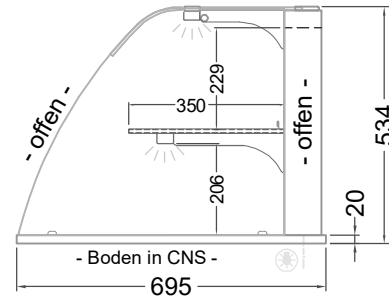

Masszeichnung

Glasaufbau, ungekühlt **GUK OR-177-53**

(Bedienseite)

(Seitenansicht)

(Kundenseite)

 = Beleuchtungskabel

(Grundriss)

[Art.Nr.: 310563]

GUK OR-177-53