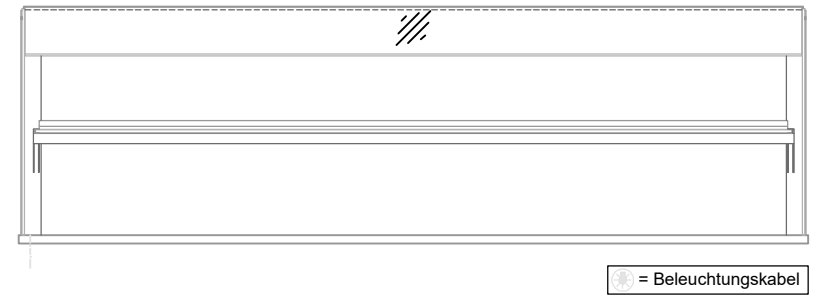

Masszeichnung

Glasaufbau, ungekühlt **GUK OR-177-53**

(Bedienseite)

(Seitenansicht)

(Kundenseite)

 = Beleuchtungskabel

(Grundriss)

[Art.Nr.: 310563]