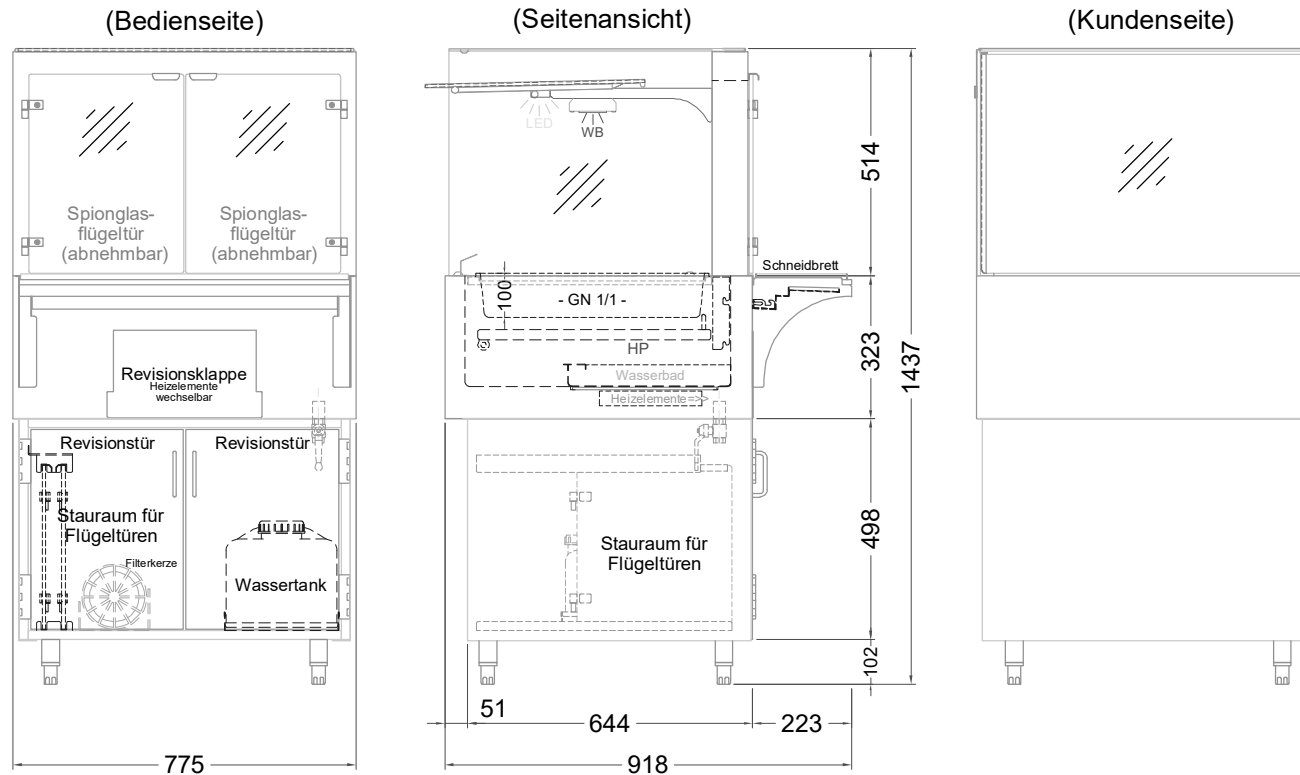

# Masszeichnung

## Einbauwärmeveritrine BASIC Plus E-78-53 PRO

LEGENDE:
LED = LED-Beleuchtung
WB = Wärmebrücke
HP = Heizplatte

[Art.Nr.: 521211]

**Basic Plus E-78-53 PRO**

(Detail "Easy Change")

(Detail Spiegelsystem)