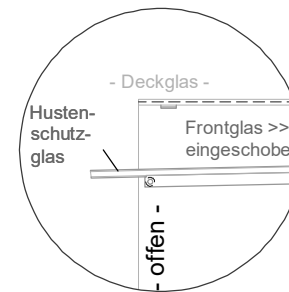

## Einbauwärmeveritrine BASIC Plus E-78-53 PRO

LEGENDE:
LED = LED-Beleuchtung
WB = Wärmebrücke
HP = Heizplatte

[Art.Nr.: 521211]

**Basic Plus E-78-53 PRO**

(Detail "Easy Change")

(Detail Spiegelsystem)