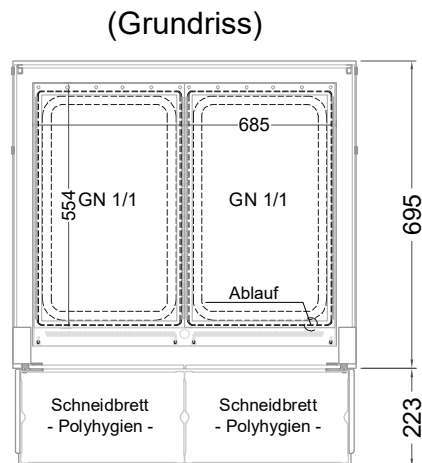

# Masszeichnung

## Einbauwärmeveritrine BASIC Plus E-78-53 PRO

LEGENDE:
LED = LED-Beleuchtung
WB = Wärmebrücke
HP = Heizplatte

[Art.Nr.: 521211]

**Basic Plus E-78-53 PRO**

(Detail "Easy Change")

(Detail Spiegelsystem)