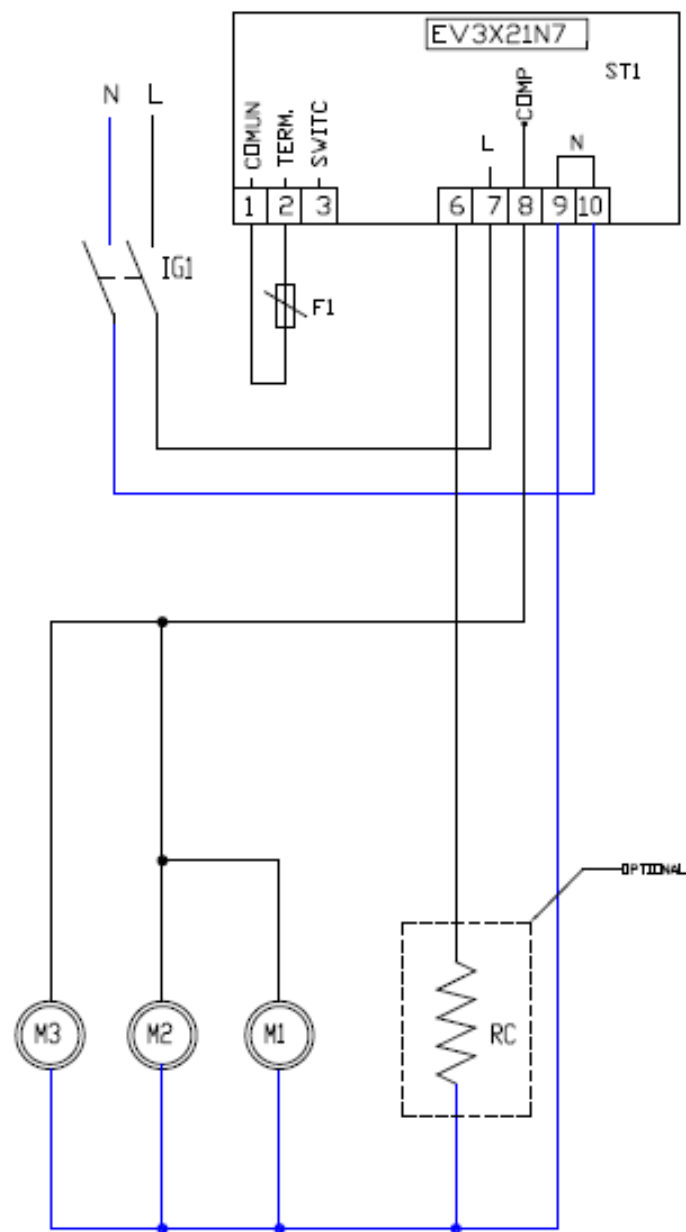

Schaltplan

COOL-LINE Abfallkühler **WASTE 240 / 2**

[Art. 3084102402]

WASTE	WIRING DIAGRAM	COD: R290	SIZE 1/2/3/V	TYPE +2/+10	DRAWN	DATE 17.05.2021	SIGN Bee	SUBSTITUTES No
		REL. 1.0	SUPPLY 230/1/50		AUDITEN	DATE	SIGN	SUBSTITUTES BY No

D	
F1	FÜHLER
M1	KOMPRESSOR
M2	KONDENSATORLÜFTER
M3	VENTILATOR
RC	CARTER HEIZUNGEN
ST1	TELETHERMOSTAT
IG1	ALLGEMEINER SCHALTER

EN	
F1	PROBE
M1	COMPRESSOR
M2	CONDENSER FAN
M3	FAN
RC	CARTER HEATERS
ST1	TELETHERMOSTAT
IG1	GENERAL SWITCH