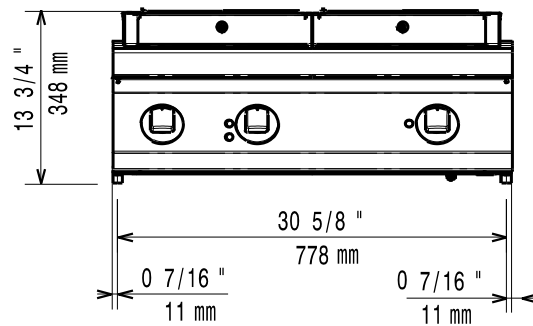

## Elektro-Kontaktgrill EVO 900 ERG9 / 2HT-HP

[Art. 406392347]

[Vorderansicht]

[Seitenansicht]

[Draufsicht]