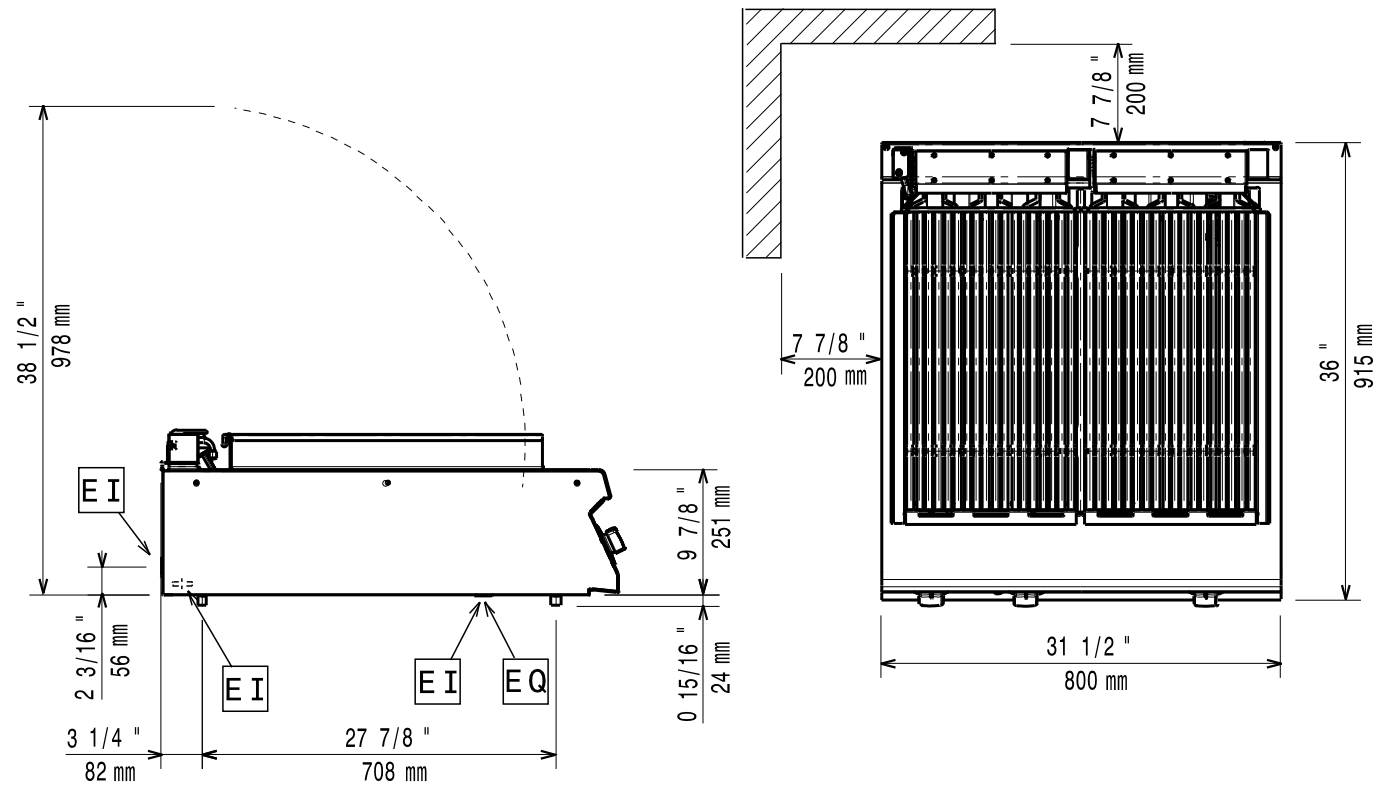

# Masszeichnung

## Elektro-Kontaktgrill EVO 900 ERG9 / 2HT-HP

[Art. 406392347]

[Vorderansicht]

[Seitenansicht]

[Draufsicht]