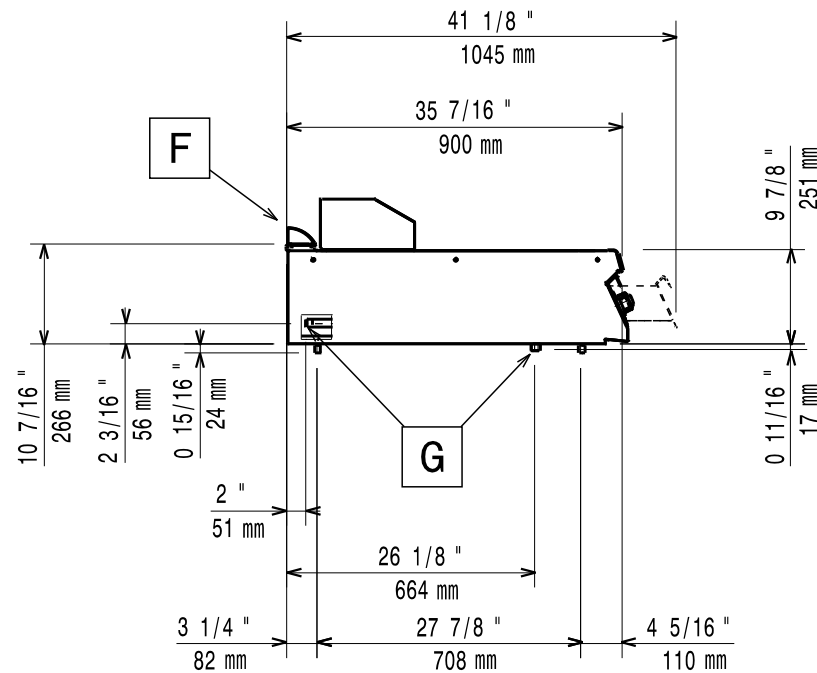

Masszeichnung

Gas-Bratplatte EVO 900 GBP9 / 2H-GL-W-T

[Art. 406392401]

[Vorderansicht]

[Seitenansicht]

[Draufsicht]