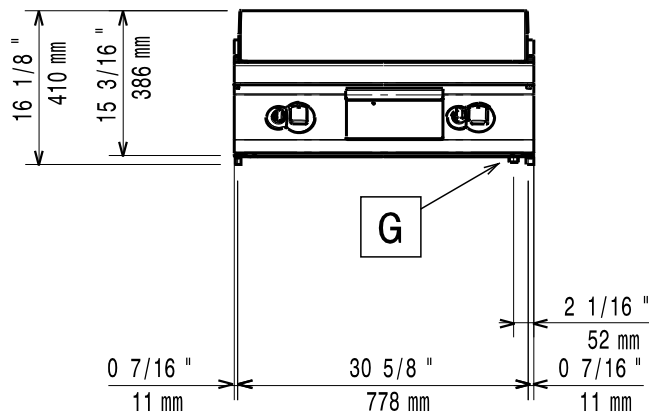

Masszeichnung

Gas-Bratplatte EVO 900 GBP9 / 2H-GL-W-T

[Art. 406392401]

[Vorderansicht]

[Seitenansicht]

[Draufsicht]