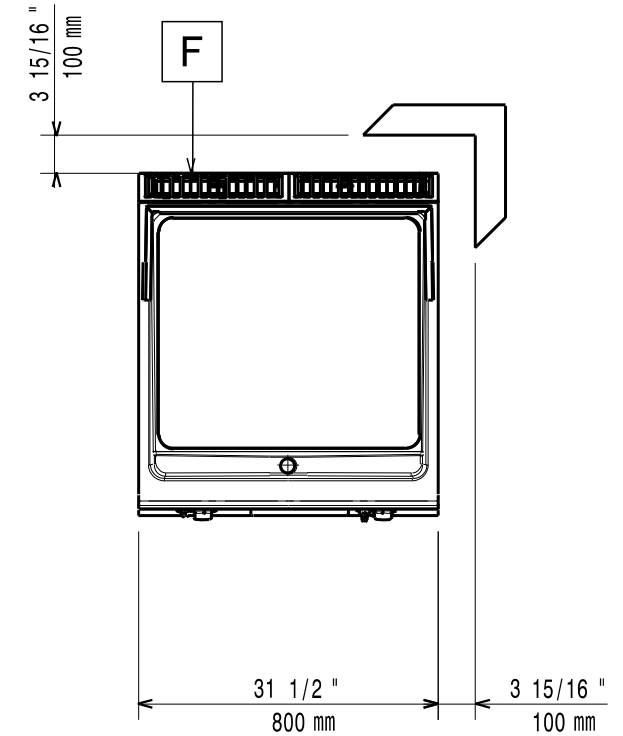

Masszeichnung

Gas-Bratplatte EVO 900 GBP9 / 2H-GL-W-T

[Art. 406392401]

[Vorderansicht]

[Seitenansicht]

[Draufsicht]