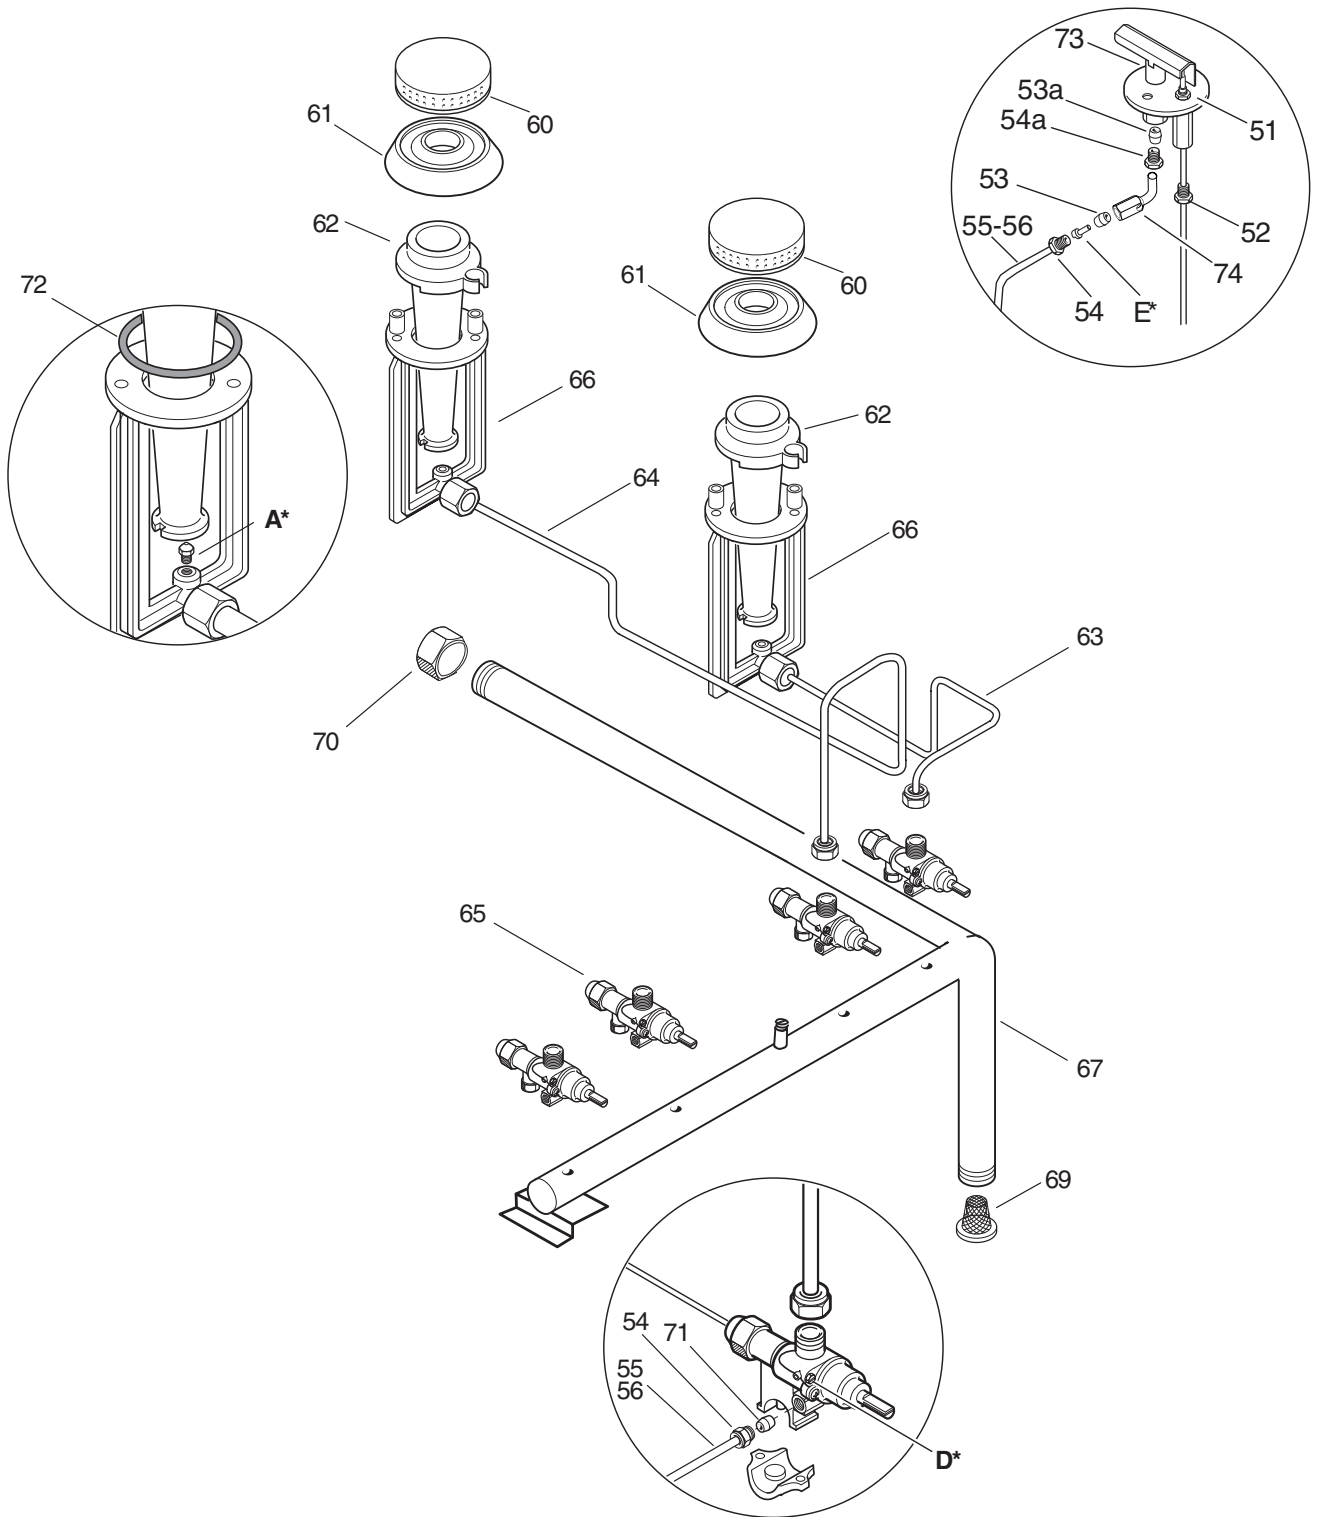

Pag	Index	Indice	Note
2	General components	Componenti struttura	
3	Gas components	Componenti Gas	
4	Nozzles	Tabelle ugelli	
5,6	Spare parts list	Lista ricambi	

Brand/Marchio: All  
Factory code: 9PDX

**A - Ugello bruciatore / Burner nozzle ø60**

6DGT Code	Ref. / Notes		
<b>0CBAUG</b>	<b>ø1.15</b>	3+3B/P	G30 30mbar
0A2076	ø1.10	3B/P	G30 37mbar
0C2807	ø1.10	3B/P	G30 50mbar
<b>0CBAUK</b>	<b>ø1.80</b>	2H/2E+	G20 20mbar
0C2808	ø1.75	2H	G20 25mbar
<b>0C2345</b>	<b>ø1.65/1.90</b>	2L	G25 25mbar
0C2345	ø1.65/1.90	2K	G25.3 25mbar
<b>0C2805</b>	<b>ø1.75/2.10</b>	2ELL	G25 20mbar
0C2805	ø1.75/2.10	2S	G25.1 25mbar
<b>0CBAUJ</b>	<b>ø3.40</b>	1a	G110 8mbar
0C3658	ø3.30	1b	G120 8mbar

**D - Vite di minimo / Min screw ø60**

6DGT Code	Ref./ Notes		
002911	n°55	3+3B/P	G30 30mbar
002911	n°55	3B/P	G30 37mbar
002925	n°50	3B/P	G30 50mbar
002899	n°80	2H/2E+	G20 20mbar
002899	n°80	2H	G20 25mbar
002899	n°80	2L	G25 25mbar
002899	n°80	2K	G25.3 25mbar
002899	n°80	2ELL	G25 20mbar
002899	n°80	2S	G25.1 25mbar
-	adjust	1a	G110 8mbar
-	adjust	1b	G120 8mbar

**E - Pilota fuochi / Pilot nozzle open burner**

6DGT Code	Ref./ Notes		
054593	n°25	3+3B/P	G30 30mbar
054593	n°25	3B/P	G30 37mbar
054593	n°25	3B/P	G30 50mbar
053670	n°41	2H/2E+	G20 20mbar
053670	n°41	2H	G20 25mbar
053670	n°41	2L	G25 25mbar
053670	n°41	2K	G25.3 25mbar
053670	n°41	2ELL	G25 20mbar
053670	n°41	2S	G25.1 25mbar
053669	n°75	1a	G110 8mbar
053669	n°75	1b	G120 8mbar