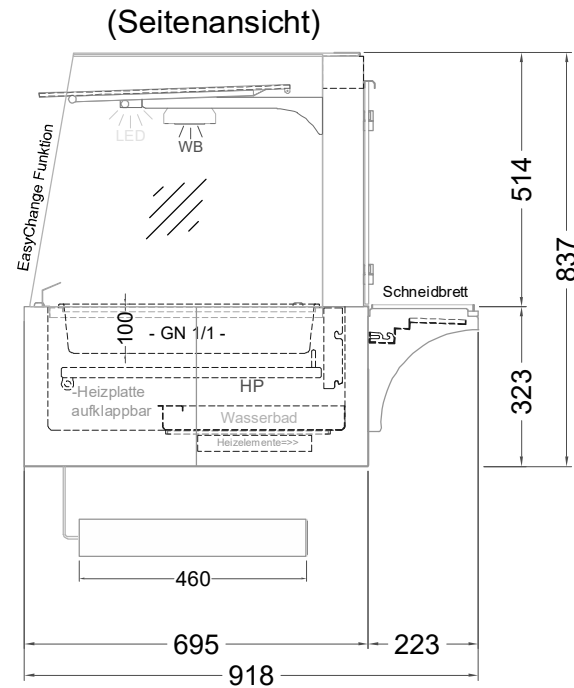

Masszeichnung

Einbauwärmeveritine **BASIC S-44-53 PRO**

LEGENDE:
LED = LED-Beleuchtung
WB = Wärmebrücke
HP = Heizplatte

[Art.Nr.: 521120]

Basic S-44-53 PRO

* OPTIONAL: mit Bodenablauf 00529111

(Detail "Easy Change")

(Detail Spiegelsystem)