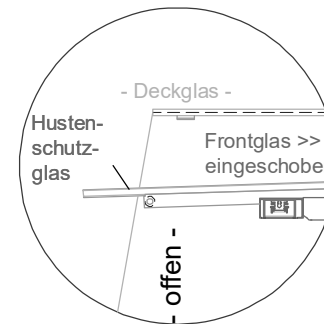

Masszeichnung

Einbauwärmeveritine **BASIC S-44-53 PRO**

LEGENDE:
LED = LED-Beleuchtung
WB = Wärmebrücke
HP = Heizplatte

[Art.Nr.: 521120]

Basic S-44-53 PRO

* OPTIONAL: mit Bodenablauf 00529111

(Detail "Easy Change")

(Detail Spiegelsystem)