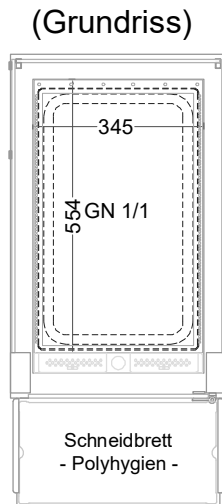

Masszeichnung

Einbauwärmeveritine **BASIC S-44-53 PRO**

LEGENDE:
LED = LED-Beleuchtung
WB = Wärmebrücke
HP = Heizplatte

[Art.Nr.: 521120]

Basic S-44-53 PRO

* OPTIONAL: mit Bodenablauf 00529111

(Detail "Easy Change")

(Detail Spiegelsystem)