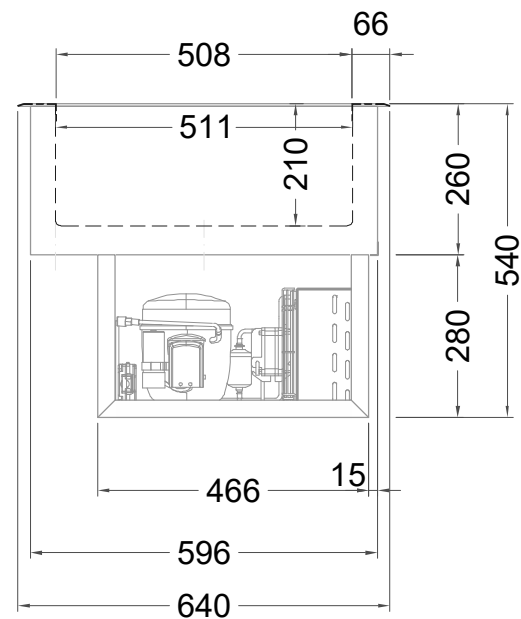

Masszeichnung

Einbaukühlwanne **EBS 5-1-E R-290**

(Bedienseite)

(Seitenansicht)

(Grundriss)

[Art.Nr.: 253351]

EBS 5-1-E R290

Elektronisches Thermostat