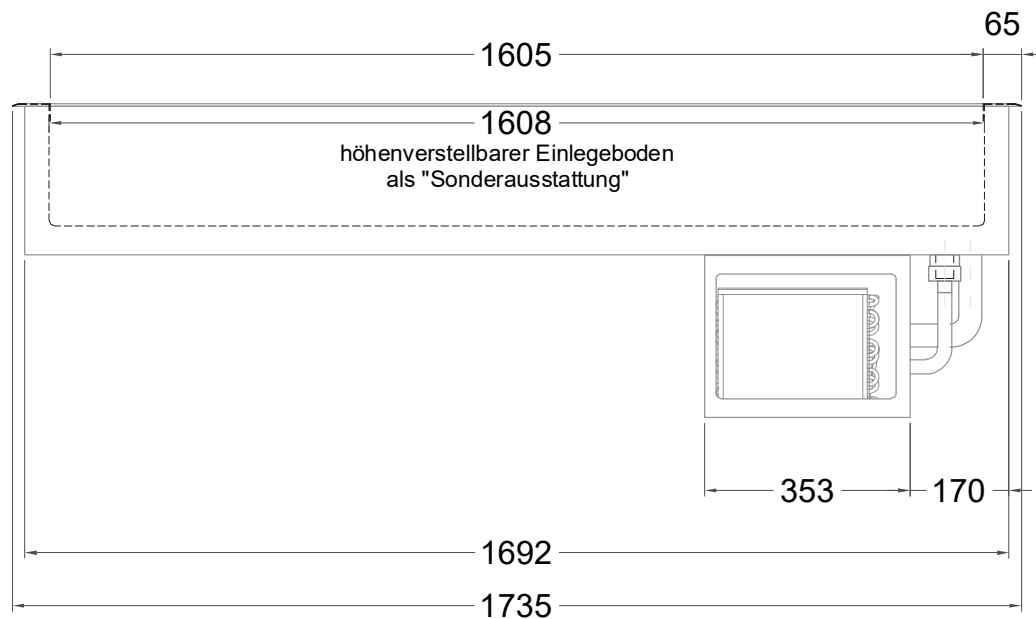

Masszeichnung

Einbaukühlwanne **EBS 5-1-E R-290**

(Bedienseite)

(Seitenansicht)

(Grundriss)

[Art.Nr.: 253351]

EBS 5-1-E R290

Elektronisches Thermostat