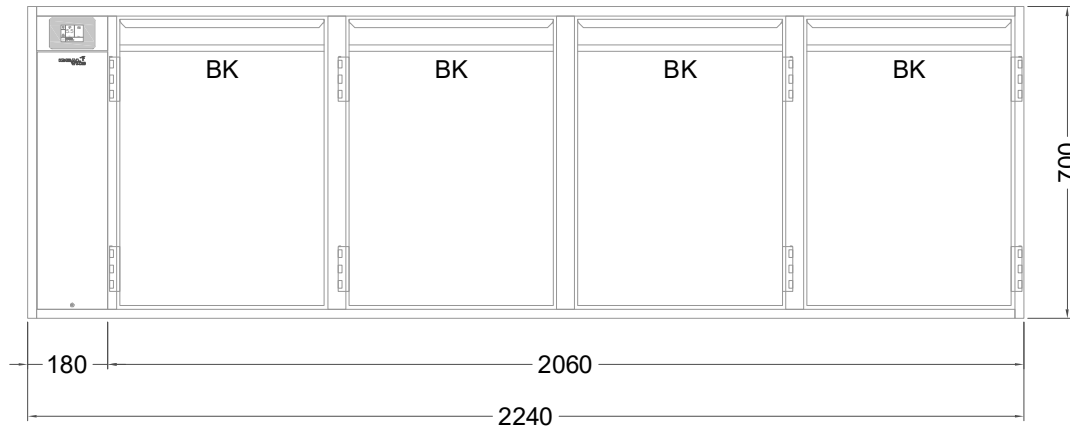

# Masszeichnung

## Backwarenkühltisch BKZ 4-70-4T IFL (zentralgekuehlt)

[Art.Nr.: 31000771]

**BKZ 4-70-4T**

- \* KL...Kälteleitungen
- \* TW...Tauwasser - bauseitiger Siphon und Ablauf erforderlich
- \* ⚡ Elektroanschluss