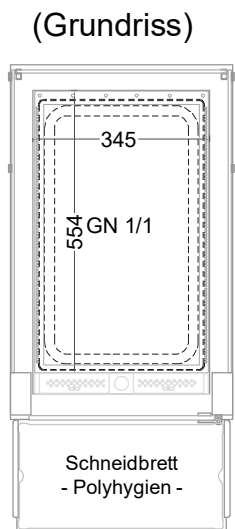

# Masszeichnung

## Einbauwärmevitrine BASIC E-44-45 PRO

LEGENDE:

LED	= LED-Beleuchtung
WB	= Wärmebrücke
HP	= Heizplatte

[Art.Nr.: 521310]

### Basic E-44-45 PRO

\* OPTIONAL: mit Bodenablauf 00529111

(Detail "Easy Change")

(Detail Spiegelsystem)