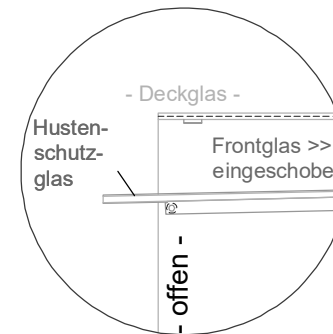

Basic E-44-45 PRO

* OPTIONAL: mit Bodenablauf 00529111

(Detail "Easy Change")