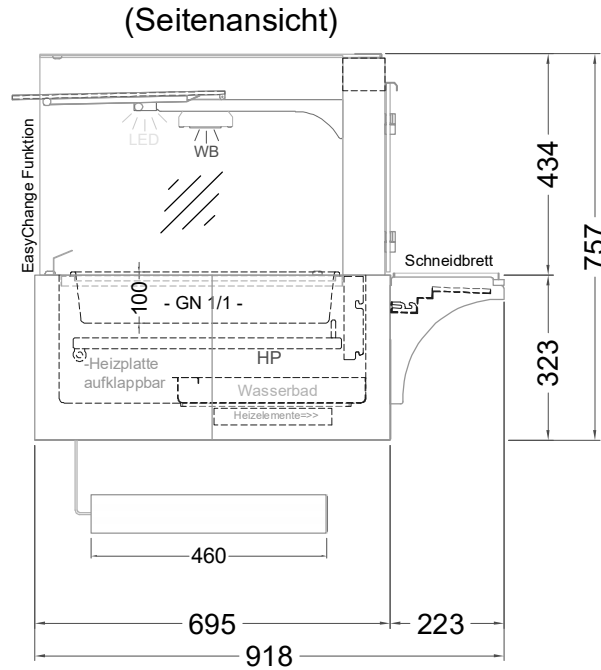

# Masszeichnung

## Einbauwärmevitrine BASIC E-44-45 PRO

LEGENDE:

LED	= LED-Beleuchtung
WB	= Wärmebrücke
HP	= Heizplatte

[Art.Nr.: 521310]

### Basic E-44-45 PRO

\* OPTIONAL: mit Bodenablauf 00529111

(Detail "Easy Change")

(Detail Spiegelsystem)